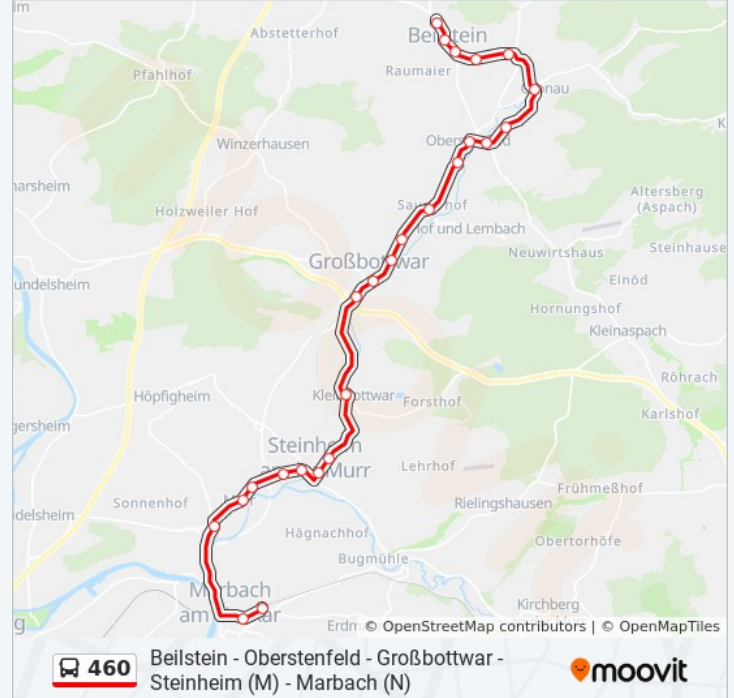

Steinheim (M) Bf

Steinheim (M) Murrer Str.

Murr Hardtlinde

Murr Ortsmitte

Murr Blattert

Marbach (N) Krankenhaus

Marbach (N) Bf

Richtung: Steinheim (M) Wellarium

8 Haltestellen

[LINIENPLAN ANZEIGEN](#)

Marbach (N) Bf

Marbach (N) Krankenhaus

Murr Blattert

Murr Ortsmitte

Murr Hardtlinde

Steinheim (M) Murrer Str.

Steinheim (M) Bf

Steinheim (M) Wellarium

Buslinie 460 Fahrpläne

Abfahrzeiten in Richtung Steinheim (m) wellarium

Montag	13:40 - 16:40
Dienstag	13:40 - 16:40
Mittwoch	Kein Betrieb
Donnerstag	Kein Betrieb
Freitag	Kein Betrieb
Samstag	Kein Betrieb
Sonntag	Kein Betrieb

Buslinie 460 Info

Richtung: Steinheim (M) Wellarium

Stationen: 8

Fahrdauer: 13 Min

Linien Informationen: