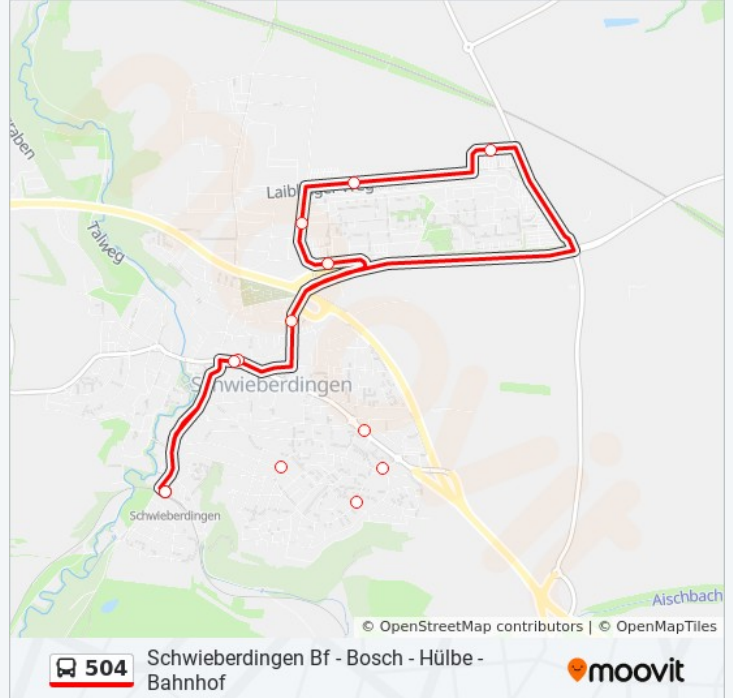

 504

Schwieberdingen Bf - Bosch - Hülbe - Bahnhof

[Hol Dir Die App](#)

Die Buslinie 504 (Schwieberdingen Bf - Bosch - Hülbe - Bahnhof) hat 2 Routen

(1) Schwieberdingen Bf: 05:55 - 17:50(2) Schwieberdingen Stettiner Str.: 18:20

Verwende Moovit, um die nächste Station der Buslinie 504 zu finden und um zu erfahren wann die nächste Buslinie 504 kommt.

Richtung: Schwieberdingen Bf

13 Haltestellen

[LINIENPLAN ANZEIGEN](#)

Schwieberdingen Bf
Schwieberdingen Mitte
Schwieberd. Ludwigsburger Str.
Schwieberd. Robert-Bosch-Str.
Schwieberd. Siemensstraße
Schwieberd. Laiblinger Weg
Schwieberd. Bosch Tor IV
Schwieberdingen Hülbe
Schwieberdingen Breslauer Str.
Schwieberdingen Stettiner Str.
Schwieberdingen H.-Essig-Str.
Schwieberdingen Mitte
Schwieberdingen Bf

Buslinie 504 Fahrpläne

Abfahrzeiten in Richtung Schwieberdingen Bf

Montag	05:55 - 17:50
Dienstag	05:55 - 17:50
Mittwoch	05:55 - 17:50
Donnerstag	05:55 - 17:50
Freitag	05:55 - 17:50
Samstag	Kein Betrieb
Sonntag	Kein Betrieb

Buslinie 504 Info**Richtung:** Schwieberdingen Bf**Stationen:** 13**Fahrdauer:** 22 Min**Linien Informationen:**

Richtung: Schwieberdingen Stettiner Str.

6 Haltestellen

[LINIENPLAN ANZEIGEN](#)

Schwieberdingen Bf