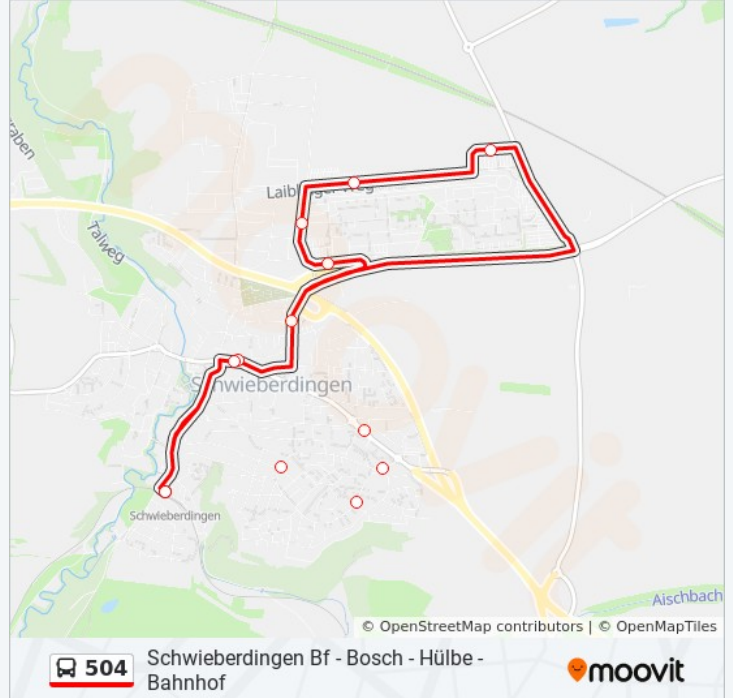

Buslinie 504 Offline Fahrpläne und Netzkarten stehen auf moovitapp.com zur Verfügung. Verwende den [Moovit App](#), um Live Bus Abfahrten, Zugfahrpläne oder U-Bahn Fahrplanzeiten zu sehen, sowie Schritt für Schritt Wegangaben für alle öffentlichen Verkehrsmittel in Stuttgart zu erhalten.

[Über Moovit](#) • [MaaS Lösungen](#) • [Unterstützte Länder](#) • [Mooviter Community](#)

© 2024 Moovit - Alle Rechte vorbehalten

Siehe Live Ankunftszeiten