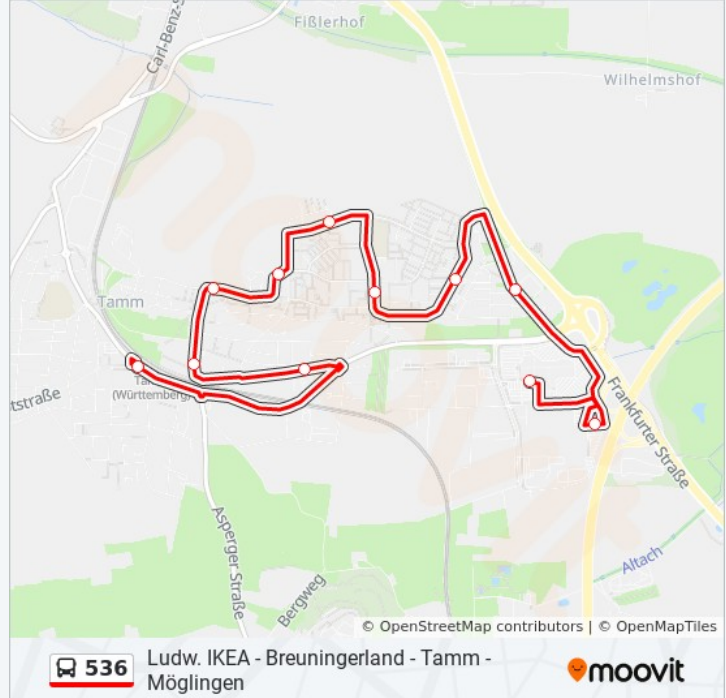

## Buslinie 536 Info

**Richtung:** Möglingen Löscher West

**Stationen:** 20

**Fahrtdauer:** 36 Min

**Linien Informationen:**

Möglingen Löscher Ost

Möglingen Löscher West

### Richtung: Tamm Bf

10 Haltestellen

[LINIENPLAN ANZEIGEN](#)

Ludw. Breuningerland

Tamm Hohenst. Frankfurter Str.

Tamm Hohenst. Tübinger Straße

Tamm Hohenstange Ulmer Straße

Tamm Hohenst. Stuttgarter Str.