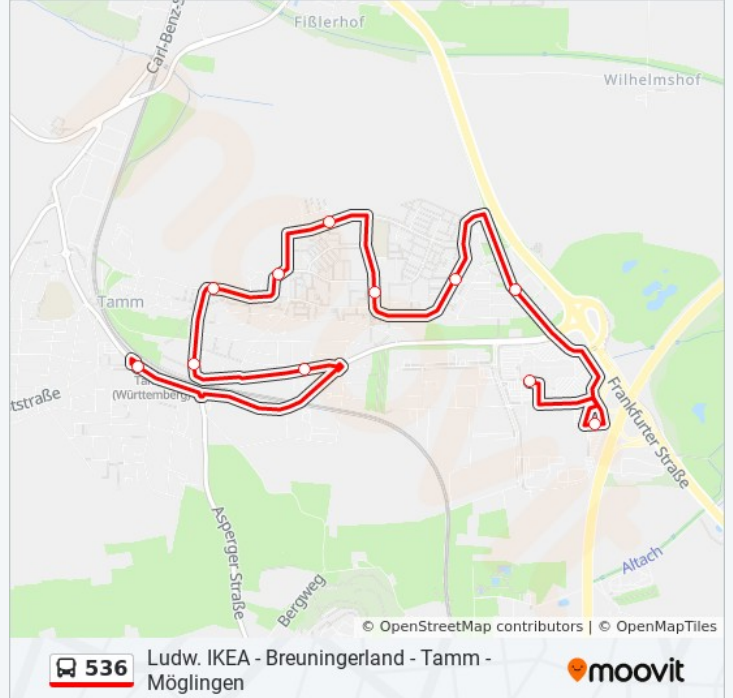

Buslinie 536 Offline Fahrpläne und Netzkarten stehen auf moovitapp.com zur Verfügung. Verwende den [Moovit App](#), um Live Bus Abfahrten, Zugfahrpläne oder U-Bahn Fahrplanzeiten zu sehen, sowie Schritt für Schritt Wegangaben für alle öffentlichen Verkehrsmittel in Stuttgart zu erhalten.

[Über Moovit](#) • [MaaS Lösungen](#) • [Unterstützte Länder](#) • [Mooviter Community](#)

© 2024 Moovit - Alle Rechte vorbehalten

Siehe Live Ankunftszeiten