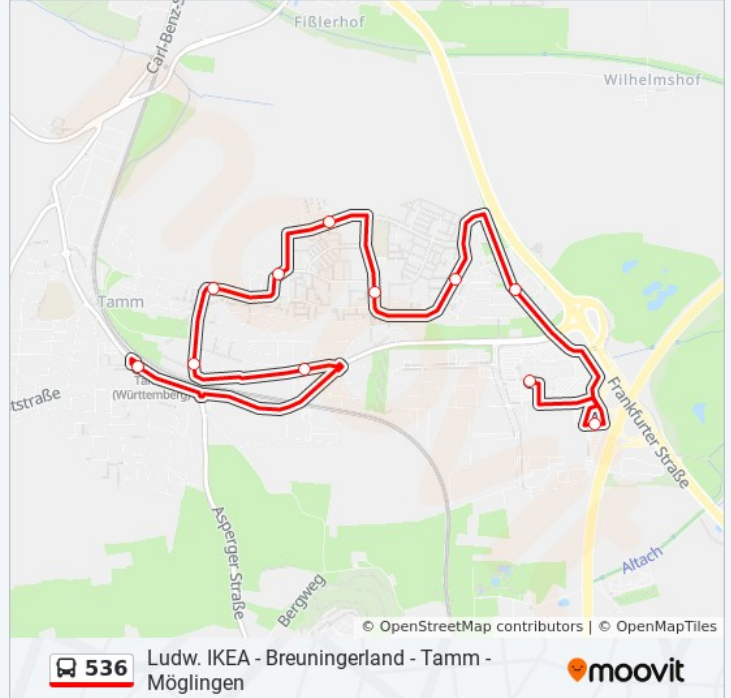

Verwende Moovit, um die nächste Station der Buslinie 536 zu finden und um zu erfahren wann die nächste Buslinie 536 kommt.

### Richtung: Ludw. Breuningerland

19 Haltestellen

[LINIENPLAN ANZEIGEN](#)

Möglingen Löscher West  
Möglingen Löscher Ost  
Mögl. Sonnenbrunnen  
Mögl. Hindenburgstraße  
Möglingen Bahnhofstr.  
Asperg Gymnasium  
Asperg Möglinger Straße  
Asperg Stadtmitte  
Tamm Bf  
Tamm Ludwigsburger Str.  
Tamm Alter Weg  
Tamm Allee/Alter Weg  
Tamm Allee/Brächterstr.  
Tamm Hohenst. Stuttgarter Str.  
Tamm Hohenstange Ulmer Straße  
Tamm Hohenst. Tübinger Straße  
Tamm Hohenst. Frankfurter Str.  
Ludwigsburg Ikea  
Ludw. Breuningerland

### Buslinie 536 Info

**Richtung:** Ludw. Breuningerland**Stationen:** 19**Fahrtdauer:** 17 Min**Linien Informationen:**

**Richtung: Mögl. Hindenburgstraße**

15 Haltestellen

[LINIENPLAN ANZEIGEN](#)

Ludw. Breuningerland

Tamm Hohenst. Frankfurter Str.

Tamm Hohenst. Tübinger Straße

Tamm Hohenstange Ulmer Straße

Tamm Hohenst. Stuttgarter Str.

Tamm Allee/Brächterstr.

Tamm Allee/Alter Weg

Tamm Alter Weg

Tamm Ludwigsburger Str.