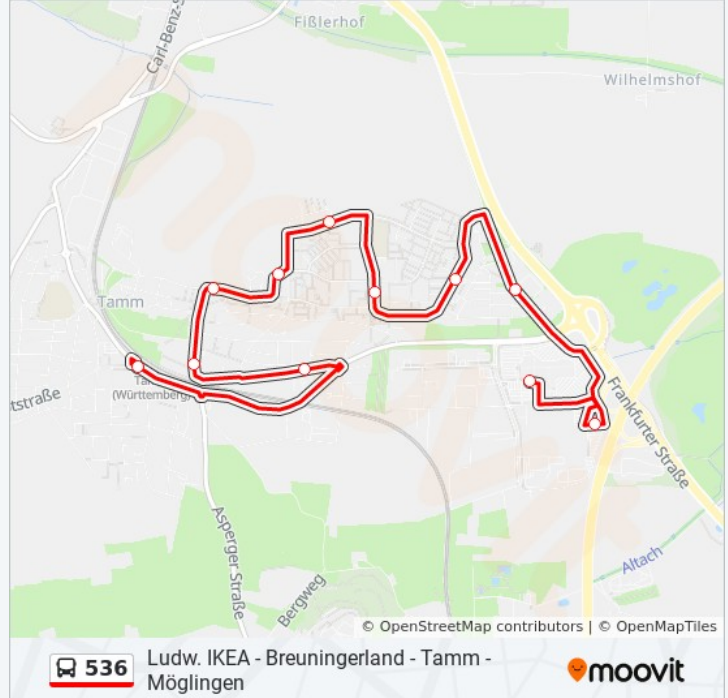

Tamm Hohenst. Frankfurter Str.

Tamm Hohenst. Tübinger Straße

Tamm Hohenstange Ulmer Straße

Tamm Hohenst. Stuttgarter Str.

Tamm Allee/Brächterstr.

Tamm Allee/Alter Weg

Tamm Alter Weg

Tamm Ludwigsburger Str.

**Stationen:** 15

**Fahrtdauer:** 28 Min

**Linien Informationen:**

## Richtung: Möglingen Löscher West

20 Haltestellen

[LINIENPLAN ANZEIGEN](#)

Ludw. Breuningerland

Tamm Hohenst. Frankfurter Str.

Tamm Hohenst. Tübinger Straße

Tamm Hohenstange Ulmer Straße

Tamm Hohenst. Stuttgarter Str.