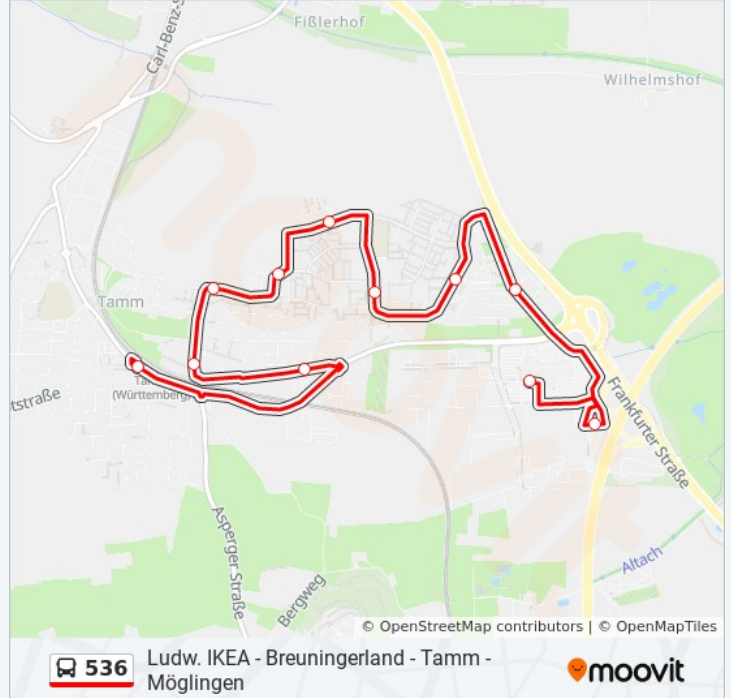

Tamm Allee/Brächterstr.

Tamm Allee/Alter Weg

Tamm Alter Weg

Tamm Ludwigsburger Str.

Tamm Bf

### Buslinie 536 Info

**Richtung:** Tamm Bf

**Stationen:** 10

**Fahrtdauer:** 17 Min

**Linien Informationen:**

**Richtung: Tamm Hohenst. Frankfurter Str.**

9 Haltestellen

[LINIENPLAN ANZEIGEN](#)