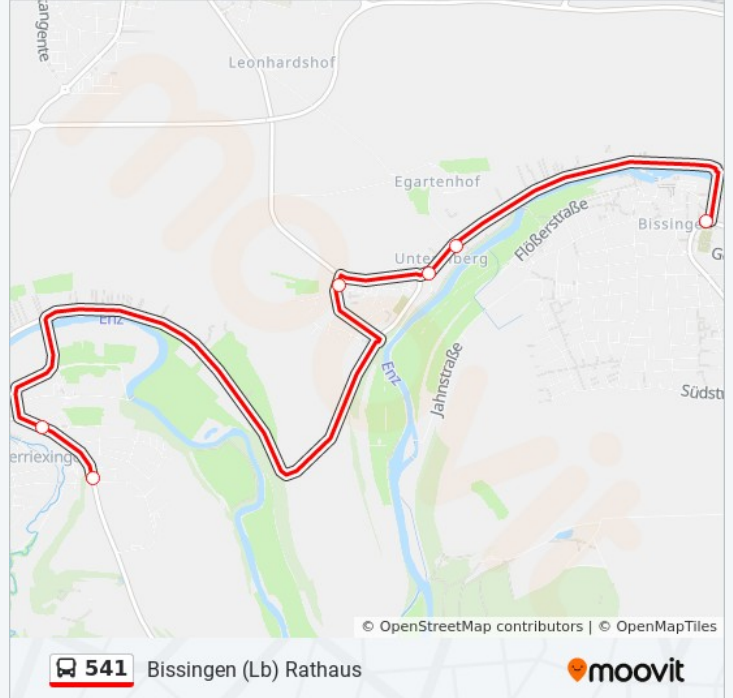

Verwende Moovit, um die nächste Station der Buslinie 541 zu finden und um zu erfahren wann die nächste Buslinie 541 kommt.

Richtung: Bissingen (Lb) Rathaus

6 Haltestellen

[LINIENPLAN ANZEIGEN](#)

Unterriex. Industriegebiet

Unterriexingen Hauptstr.

Untermberg am Türmlle

Untermberg Enzstraße

Untermberg Bissinger Str.

Bissingen (Lb) Rathaus

Buslinie 541 Fahrpläne

Abfahrzeiten in Richtung Bissingen (lb) rathaus

Montag	Kein Betrieb
Dienstag	Kein Betrieb
Mittwoch	Kein Betrieb
Donnerstag	Kein Betrieb
Freitag	Kein Betrieb
Samstag	06:30 - 14:30
Sonntag	Kein Betrieb

Buslinie 541 Info

Richtung: Bissingen (Lb) Rathaus

Stationen: 6

Fahrdauer: 13 Min

Linien Informationen:

Richtung: Tamm Bf

3 Haltestellen

[LINIENPLAN ANZEIGEN](#)