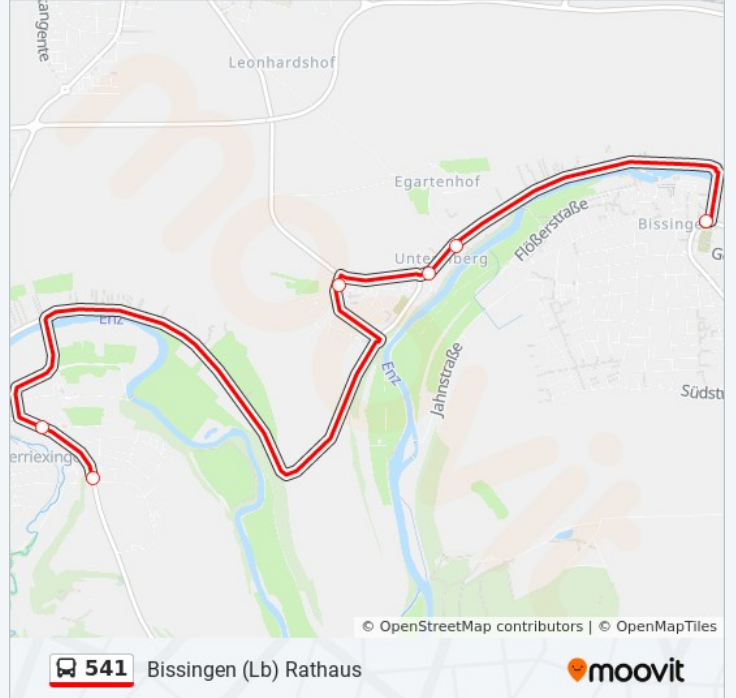

Buslinie 541 Info

Richtung: Unterriex. Industriegebiet

Stationen: 8

Fahrtdauer: 9 Min

Linien Informationen:

Buslinie 541 Offline Fahrpläne und Netzkarten stehen auf moovitapp.com zur Verfügung. Verwende den [Moovit App](#), um Live Bus Abfahrten, Zugfahrpläne oder U-Bahn Fahrplanzeiten zu sehen, sowie Schritt für Schritt Wegangaben für alle öffentlichen Verkehrsmittel in Stuttgart zu erhalten.