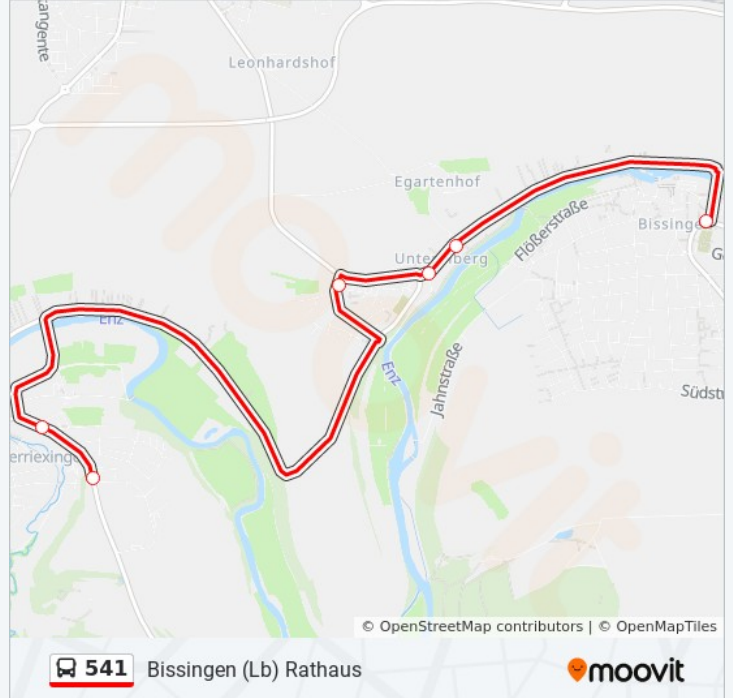

Buslinie 541 Info

Richtung: Tamm Bf

Stationen: 3

Fahrtdauer: 7 Min

Linien Informationen:

Richtung: Untermberg am Türmlle

3 Haltestellen

[LINIENPLAN ANZEIGEN](#)

Unterriex. Industriegebiet

Unterriexingen Hauptstr.

Untermberg am Türmlle

Buslinie 541 Fahrpläne

Abfahrzeiten in Richtung Untermberg Am Türmlle

Montag	Kein Betrieb
Dienstag	05:46 - 16:44
Mittwoch	05:46 - 16:44
Donnerstag	05:46 - 16:44
Freitag	Kein Betrieb
Samstag	Kein Betrieb
Sonntag	Kein Betrieb

Buslinie 541 Info

Richtung: Untermberg am Türmlle

Stationen: 3

Fahrtdauer: 7 Min

Linien Informationen:

Richtung: Unterriex. Industriegebiet

8 Haltestellen

[LINIENPLAN ANZEIGEN](#)