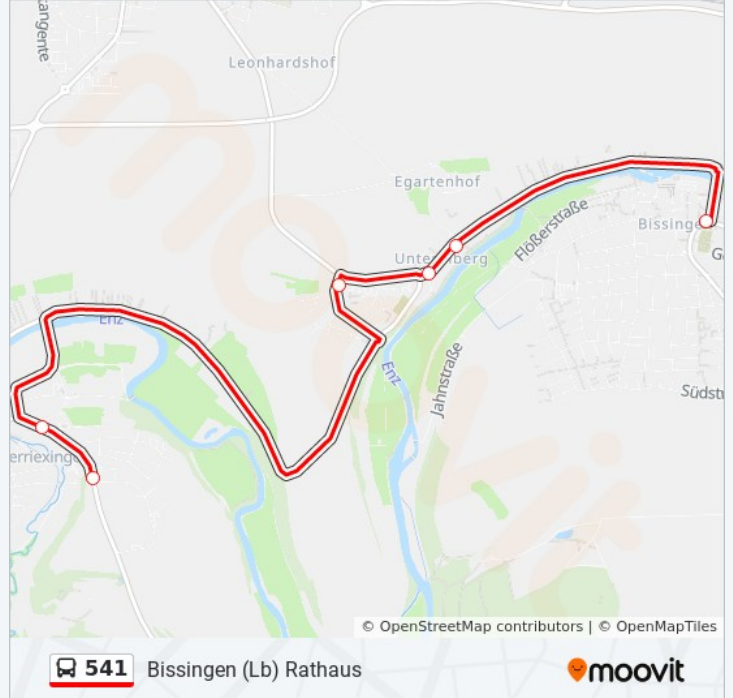

Buslinie 541 Info

Richtung: Bissingen (Lb) Rathaus

Stationen: 6

Fahrdauer: 13 Min

Linien Informationen:

Richtung: Tamm Bf

3 Haltestellen

[LINIENPLAN ANZEIGEN](#)

Bissingen (Lb) Rathaus

Biss.(Lb) Ludwigsburger Str.

Tamm Bf

Buslinie 541 Fahrpläne

Abfahrzeiten in Richtung Tamm Bf

Montag	Kein Betrieb
Dienstag	05:23
Mittwoch	05:23
Donnerstag	05:23
Freitag	Kein Betrieb
Samstag	Kein Betrieb
Sonntag	Kein Betrieb

Buslinie 541 Info

Richtung: Tamm Bf

Stationen: 3

Fahrtdauer: 7 Min

Linien Informationen:

Richtung: Untermberg am Türmlle

3 Haltestellen

[LINIENPLAN ANZEIGEN](#)