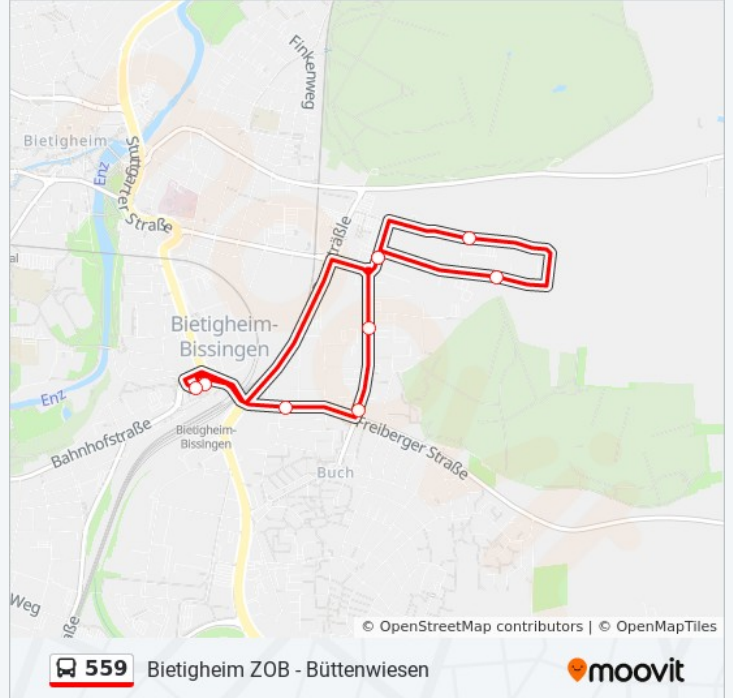

 559

Bietigheim ZOB - Gustav-Rau-Str. - Büttenwiesen - ZOB

[Hol Dir Die App](#)

Die Buslinie 559 (Bietigheim ZOB - Gustav-Rau-Str. - Büttenwiesen - ZOB) hat 2 Routen

(1) Bietigheim Zob: 14:01 - 19:01(2) Bietigheim Zob: 06:01 - 13:31

Verwende Moovit, um die nächste Station der Buslinie 559 zu finden und um zu erfahren wann die nächste Buslinie 559 kommt.

Richtung: Bietigheim Zob

9 Haltestellen

[LINIENPLAN ANZEIGEN](#)

Bietigheim Industriestraße - Zob

Bietigheim Steinheimer Str.

Bietigheim Höpfigheimer Str.

Bietigheim Pleidelsheimer Str.

Bietigheim Steinheimer Str.

Bietigheim Gustav-Rau-Str.

Bietigh. Agentur Für Arbeit

Bietigheim Freiburger Str.

Bietigheim Industriestraße - Zob

Buslinie 559 Info**Richtung:** Bietigheim Zob**Stationen:** 9**Fahrdauer:** 13 Min**Linien Informationen:**

Richtung: Bietigheim ZOB

9 Haltestellen

[LINIENPLAN ANZEIGEN](#)

Bietigheim Industriestraße - Zob