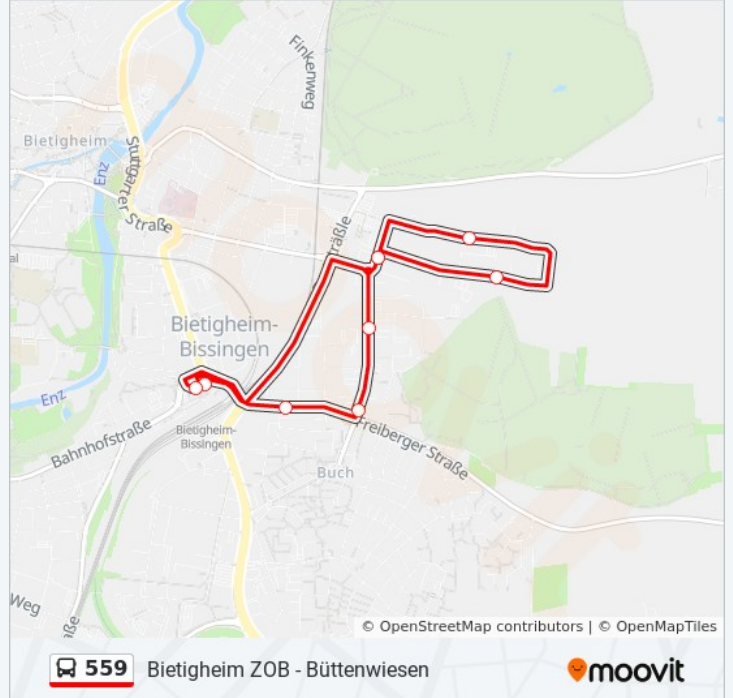

Verwende Moovit, um die nächste Station der Buslinie 559 zu finden und um zu erfahren wann die nächste Buslinie 559 kommt.

Richtung: Bietigheim Zob

9 Haltestellen

[LINIENPLAN ANZEIGEN](#)

Bietigheim Industriestraße - Zob

Buslinie 559 Info**Richtung:** Bietigheim Zob**Stationen:** 9**Fahrdauer:** 13 Min**Linien Informationen:**

Richtung: Bietigheim ZOB

9 Haltestellen

[LINIENPLAN ANZEIGEN](#)

Bietigheim Industriestraße - Zob

Buslinie 559 Fahrpläne

Abfahrzeiten in Richtung Bietigheim ZOB

Montag	06:01 - 13:31
Dienstag	06:01 - 13:31
Mittwoch	06:01 - 13:31
Donnerstag	06:01 - 13:31
Freitag	06:01 - 13:31
Samstag	Kein Betrieb
Sonntag	Kein Betrieb

Buslinie 559 Info

Richtung: Bietigheim ZOB

Stationen: 9

Fahrtdauer: 13 Min

Linien Informationen:

Buslinie 559 Offline Fahrpläne und Netzkarten stehen auf moovitapp.com zur Verfügung. Verwende den [Moovit App](#), um Live Bus Abfahrten, Zugfahrpläne oder U-Bahn Fahrplanzeiten zu sehen, sowie Schritt für Schritt Wegangaben für alle öffentlichen Verkehrsmittel in Stuttgart zu erhalten.