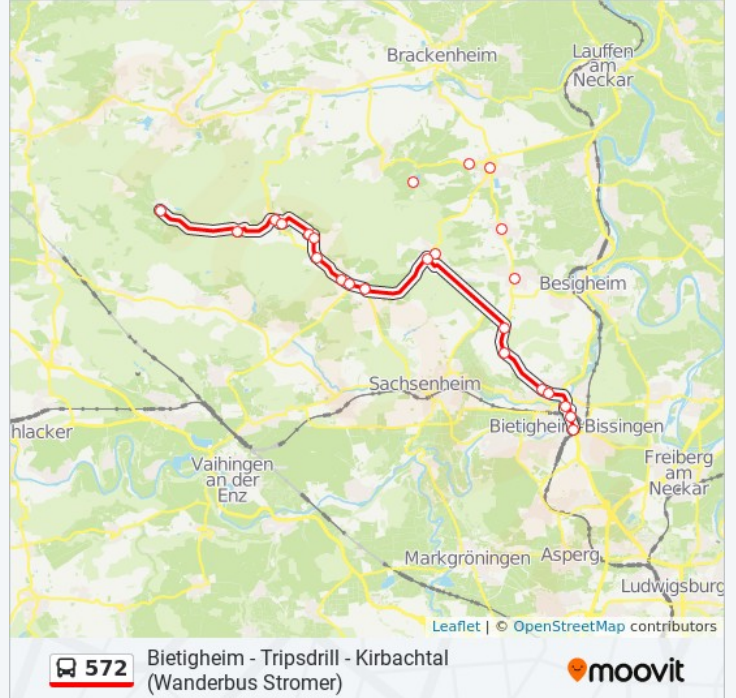

Bietigheim Dlw

Bietigheim Industriestraße - Zob

Bietigheim - Tripsdrill - Kirnbachtal
(Wanderbus Stromer)

Richtung: Häfnerhasl. Dorfbrunnen

24 Haltestellen

[LINIENPLAN ANZEIGEN](#)

Bietigheim Zob

Bietigheim Dlw

Bietigheim Auwiesenbrücke

Bietigheim Löchgauer Str.

Bietigh. Antonia-Visconti-Str.

Bietigheim Waldhof

Löchgau Weißenhof Ost

Löchgau Wette

Erligheim

Bönnigheim am Schloss

Buslinie 572 Fahrpläne

Abfahrzeiten in Richtung Häfnerhasl. Dorfbrunnen

Montag	09:35 - 17:35
Dienstag	Kein Betrieb
Mittwoch	Kein Betrieb
Donnerstag	Kein Betrieb
Freitag	Kein Betrieb
Samstag	Kein Betrieb
Sonntag	Kein Betrieb

Buslinie 572 Info

Richtung: Häfnerhasl. Dorfbrunnen

Stationen: 24

Fahrdauer: 55 Min

Linien Informationen:

Spielberg Brunnenwiesen
Spielberg Ochsen
Ochsenbach Kirche
Ochsenbach Buchenrain
Ochsenbach Kirbachhof
Häfnerhasl. Dorfbrunnen