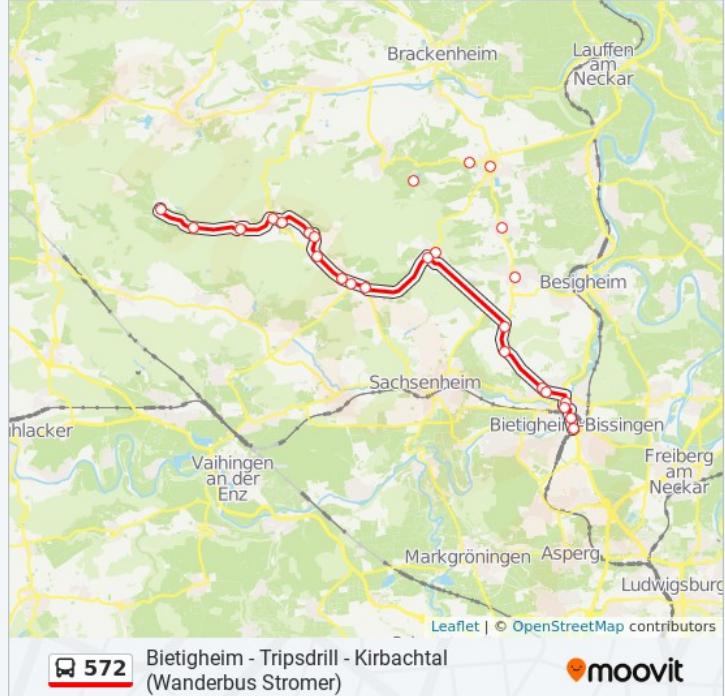

Verwende Moovit, um die nächste Station der Buslinie 572 zu finden und um zu erfahren wann die nächste Buslinie 572 kommt.

Richtung: Bietigheim Zob

26 Haltestellen

[LINIENPLAN ANZEIGEN](#)

Häfnerhasl. Dorfbrunnen
Häfnerhasl. Alte Mühle
Ochsenbach Kirbachhof
Ochsenbach Buchenrain
Ochsenbach Kirche
Spielberg Ochsen
Spielberg Brunnenwiesen
Hohenhasl. Brombergerhöfe
Hohenhaslach Allmandklinge
Hohenhaslach Steige
Hohenhaslach Staffel
Freudental Post
Freudental Besigh. Str.
Cleeb. Tripsdrill Erlebnispark
Bönnigheim Freibad
Bönnigheim am Schloss
Erligheim
Löchgau Wette
Löchgau Weißenhof Ost
Bietigheim Waldhof
Bietigh. Antonia-Visconti-Str.

Buslinie 572 Info

Richtung: Bietigheim Zob

Stationen: 26

Fahrdauer: 35 Min

Linien Informationen:

Bietigheim Löchgauer Str.

Bietigheim Enzbrücke

Bietigheim Auwiesenbrücke

Bietigheim Dlw

Bietigheim Industriestraße - Zob

Bietigheim - Tripsdrill - Kirnbachtal
(Wanderbus Stromer)

Richtung: Häfnerhasl. Dorfbrunnen

24 Haltestellen

[LINIENPLAN ANZEIGEN](#)

Bietigheim Zob

Bietigheim Dlw

Bietigheim Auwiesenbrücke

Bietigheim Löchgauer Str.

Bietigh. Antonia-Visconti-Str.

Bietigheim Waldhof

Löchgau Weißenhof Ost

Löchgau Wette

Erligheim

Bönnigheim am Schloss