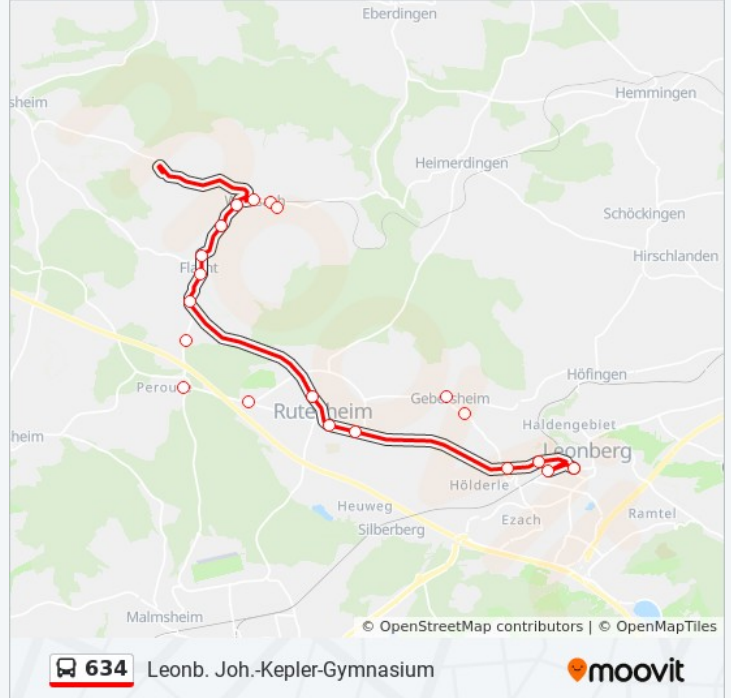

Buslinie 634 Info

Richtung: Leonberg Bf

Stationen: 5

Fahrdauer: 5 Min

Linien Informationen:

Richtung: Weissach (Bb) Porsche

17 Haltestellen

[LINIENPLAN ANZEIGEN](#)

Buslinie 634 Info

Richtung: Weissach (Bb) Porsche

Stationen: 17

Fahrdauer: 32 Min

Linien Informationen:

Richtung: Weissach (Bb) Wöhr-Tours-Dep.

22 Haltestellen

[LINIENPLAN ANZEIGEN](#)