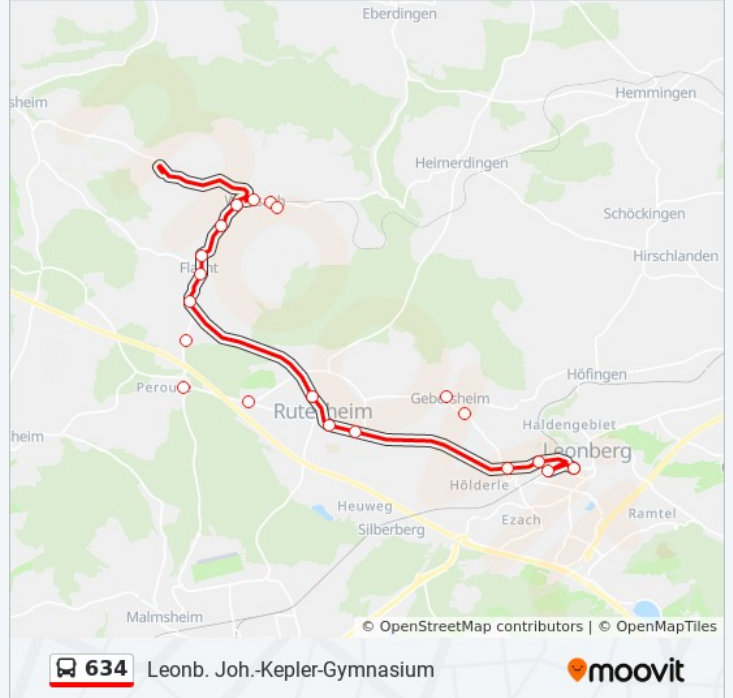

Buslinie 634 Info**Richtung:** Leonb. Joh.-Kepler-Gymnasium**Stationen:** 20**Fahrtdauer:** 26 Min**Linien Informationen:**

Richtung: Leonberg Bf

14 Haltestellen

[LINIENPLAN ANZEIGEN](#)

Weissach (Bb) Wöhr-Tours-Dep.

Rutesheim Rathaus

Rutesheim Dieselstr.

Leonberg Gartenstadt

Leonberg Krankenhaus

Leonberg Bf

Buslinie 634 Fahrpläne

Abfahrzeiten in Richtung Leonberg Bf

Montag	Kein Betrieb
Dienstag	04:16
Mittwoch	04:16
Donnerstag	04:16
Freitag	Kein Betrieb
Samstag	Kein Betrieb
Sonntag	Kein Betrieb

Buslinie 634 Info

Richtung: Leonberg Bf

Stationen: 14

Fahrdauer: 25 Min

Linien Informationen:

Richtung: Leonberg Bf

5 Haltestellen

[LINIENPLAN ANZEIGEN](#)