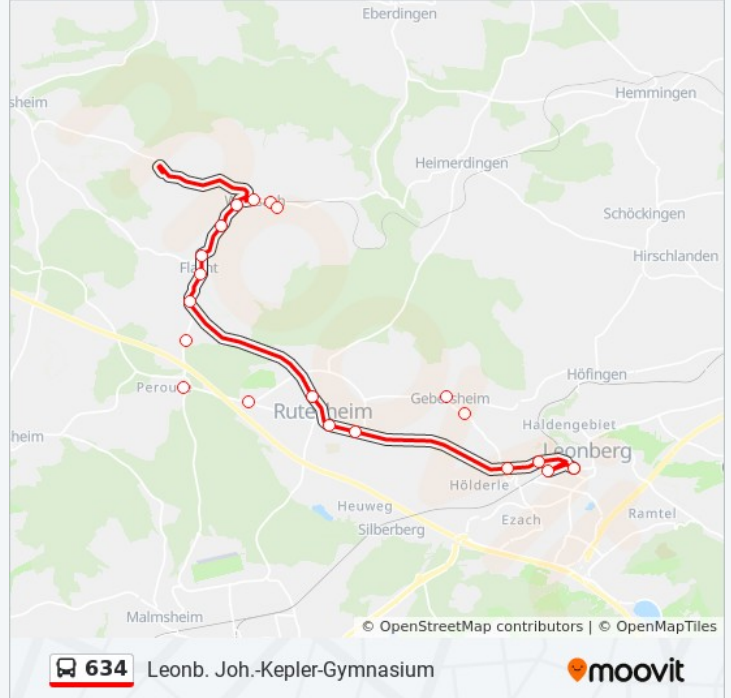

Verwende Moovit, um die nächste Station der Buslinie 634 zu finden und um zu erfahren wann die nächste Buslinie 634 kommt.

Richtung: Leonb. Joh.-Kepler-Gymnasium

20 Haltestellen

[LINIENPLAN ANZEIGEN](#)

Weissach (Bb) Wöhr-Tours-Dep.

Buslinie 634 Info

Richtung: Leonberg Bf

Stationen: 14

Fahrdauer: 25 Min

Linien Informationen:

Richtung: Leonberg Bf

5 Haltestellen

[LINIENPLAN ANZEIGEN](#)

Leonb. Joh.-Kepler-Gymnasium

Leonberg Belforter Platz

Leonb. A.-Schweitzer-Gymnasium

Leonberg Römerstr.

Leonberg Bf

Buslinie 634 Fahrpläne

Abfahrzeiten in Richtung Leonberg Bf

Montag	Kein Betrieb
Dienstag	04:57 - 05:12
Mittwoch	04:57 - 05:12
Donnerstag	04:57 - 05:12
Freitag	Kein Betrieb
Samstag	Kein Betrieb
Sonntag	Kein Betrieb

Buslinie 634 Info

Richtung: Leonberg Bf

Stationen: 5

Fahrdauer: 5 Min

Linien Informationen:

Richtung: Weissach (Bb) Porsche

17 Haltestellen

[LINIENPLAN ANZEIGEN](#)