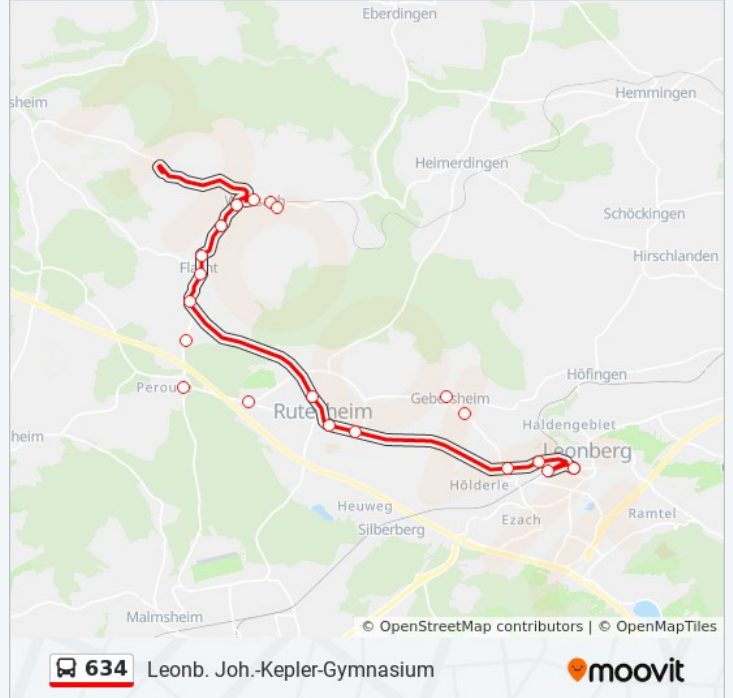

Verwende Moovit, um die nächste Station der Buslinie 634 zu finden und um zu erfahren wann die nächste Buslinie 634 kommt.

Richtung: Leonb. Joh.-Kepler-Gymnasium

20 Haltestellen

[LINIENPLAN ANZEIGEN](#)

Weissach (Bb) Wöhr-Tours-Dep.

Leonberg Krankenhaus

Leonberg Bf

Leonb. Joh.-Kepler-Gymnasium

Buslinie 634 Fahrpläne

Abfahrzeiten in Richtung Leonb. joh.-kepler-Gymnasium

Montag	00:46 - 23:46
Dienstag	00:46 - 23:46
Mittwoch	00:46 - 23:46
Donnerstag	00:46 - 23:46
Freitag	00:46 - 23:46
Samstag	00:46 - 23:46
Sonntag	00:46 - 22:46

Buslinie 634 Info**Richtung:** Leonb. Joh.-Kepler-Gymnasium**Stationen:** 20**Fahrtdauer:** 26 Min**Linien Informationen:**

Richtung: Leonberg Bf

14 Haltestellen

[LINIENPLAN ANZEIGEN](#)

Weissach (Bb) Wöhr-Tours-Dep.