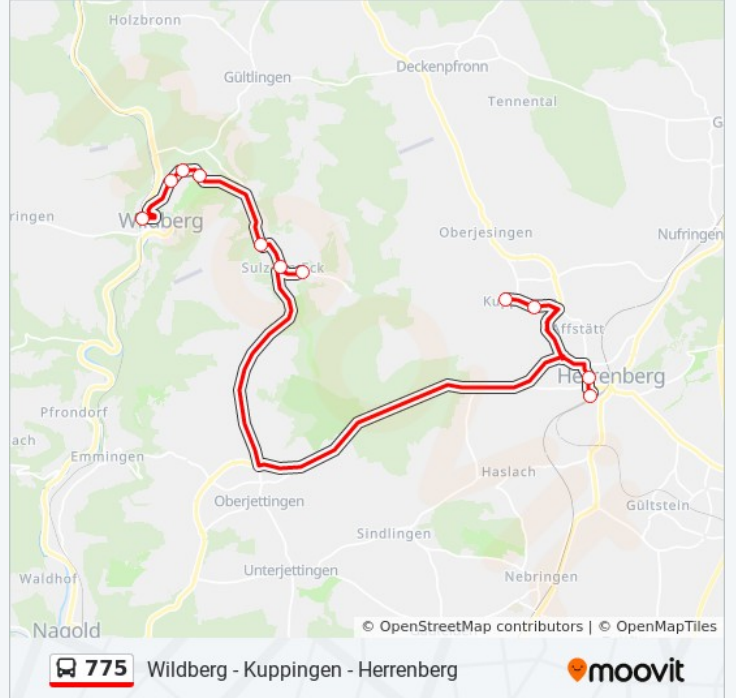

775

Wildberg - Kuppingen - Herrenberg

Hol Dir Die App

Die Buslinie 775 (Wildberg - Kuppingen - Herrenberg) hat 5 Routen

(1) Herrenberg Kalkofenstr.: 05:48 - 17:48(2) Wildberg Bf: 05:30 - 18:20

Verwende Moovit, um die nächste Station der Buslinie 775 zu finden und um zu erfahren wann die nächste Buslinie 775 kommt.

- Herrenberg Kalkofenstr.
- Herrenberg Mühlweg
- Kuppigen Jennerstr.
- Kuppigen Jettinger Str.
- Sulz A. E. Weinbergstr.
- Sulz A. E. Gemeindehalle
- Sulz A. E. Untere Haltest.
- Wildberg Lindhaldenweg
- Wildberg Wächtersberg
- Wildberg Sulzer Straße
- Wildberg Bf

Buslinie 775 Fahrpläne

Abfahrzeiten in Richtung Wildberg Bf

Montag	Kein Betrieb
Dienstag	05:30 - 18:20
Mittwoch	05:30 - 18:20
Donnerstag	05:30 - 18:20
Freitag	Kein Betrieb
Samstag	09:20 - 18:20
Sonntag	Kein Betrieb

Buslinie 775 Info

Richtung: Wildberg Bf

Stationen: 11

Fahrdauer: 20 Min

Linien Informationen:

Buslinie 775 Offline Fahrpläne und Netzkarten stehen auf moovitapp.com zur Verfügung. Verwende den [Moovit App](#), um Live Bus Abfahrten, Zugfahrpläne oder U-Bahn Fahrplanzeiten zu sehen, sowie Schritt für Schritt Wegangaben für alle öffentlichen Verkehrsmittel in Stuttgart zu erhalten.