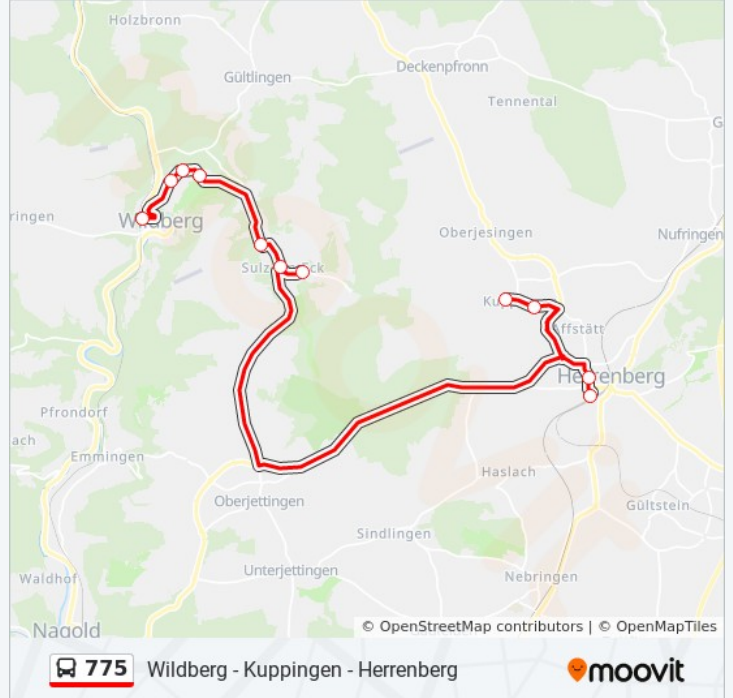

775

Wildberg - Kuppingen - Herrenberg

Hol Dir Die App

Die Buslinie 775 (Wildberg - Kuppingen - Herrenberg) hat 5 Routen

(1) Herrenberg Kalkofenstr.: 05:48 - 17:48(2) Wildberg Bf: 05:30 - 18:20

Verwende Moovit, um die nächste Station der Buslinie 775 zu finden und um zu erfahren wann die nächste Buslinie 775 kommt.

Richtung: Herrenberg Kalkofenstr.

11 Haltestellen

[LINIENPLAN ANZEIGEN](#)

Wildberg Bf
Wildberg Sulzer Straße
Wildberg Wächtersberg
Wildberg Schönbuchstr.
Sulz A. E. Untere Haltest.
Sulz A. E. Gemeindehalle
Sulz A. E. Weinbergstr.
Kuppingen Jettinger Str.
Kuppingen Jennerstr.
Herrenberg Mühlweg
Herrenberg Kalkofenstr.

Buslinie 775 Fahrpläne

Abfahrzeiten in Richtung Herrenberg Kalkofenstr.

Montag	Kein Betrieb
Dienstag	05:48 - 17:48
Mittwoch	05:48 - 17:48
Donnerstag	05:48 - 17:48
Freitag	Kein Betrieb
Samstag	08:48 - 17:48
Sonntag	Kein Betrieb

Buslinie 775 Info

Richtung: Herrenberg Kalkofenstr.

Stationen: 11

Fahrdauer: 22 Min

Linien Informationen:

Richtung: Wildberg Bf

11 Haltestellen

[LINIENPLAN ANZEIGEN](#)