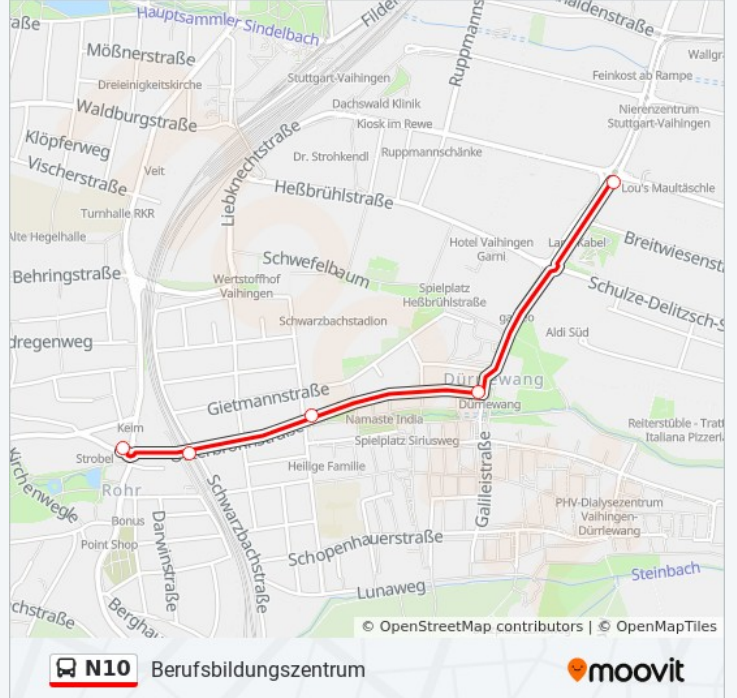

Richtung: Berufsbildungszentrum

5 Haltestellen

[LINIENPLAN ANZEIGEN](#)

Rohr Mitte

Rohr Bf

Osterbronnstraße

Dürtlewang

Berufsbildungszentrum

Buslinie N10 Info

Richtung: Rohr Mitte

Stationen: 26

Fahrtdauer: 33 Min

Linien Informationen:

Vaihingen Schillerplatz

Waldburgstraße

Pestalozzi-Schule

Albschule

Wurmlinger Straße

Degerloch Epplestr.

Karl-Pfaff-Straße

Weinsteige

Altenbergstaffel

Neue Weinsteige 61

Bopser

Buslinie N10 Info

Richtung: Schlossplatz

Stationen: 17

Fahrtdauer: 23 Min

Linien Informationen:

Buslinie N10 Offline Fahrpläne und Netzkarten stehen auf moovitapp.com zur Verfügung. Verwende den [Moovit App](https://moovitapp.com), um Live Bus Abfahrten, Zugfahrpläne oder U-Bahn Fahrplanzeiten zu sehen, sowie Schritt für Schritt Wegangaben für alle öffentlichen Verkehrsmittel in Stuttgart zu erhalten.