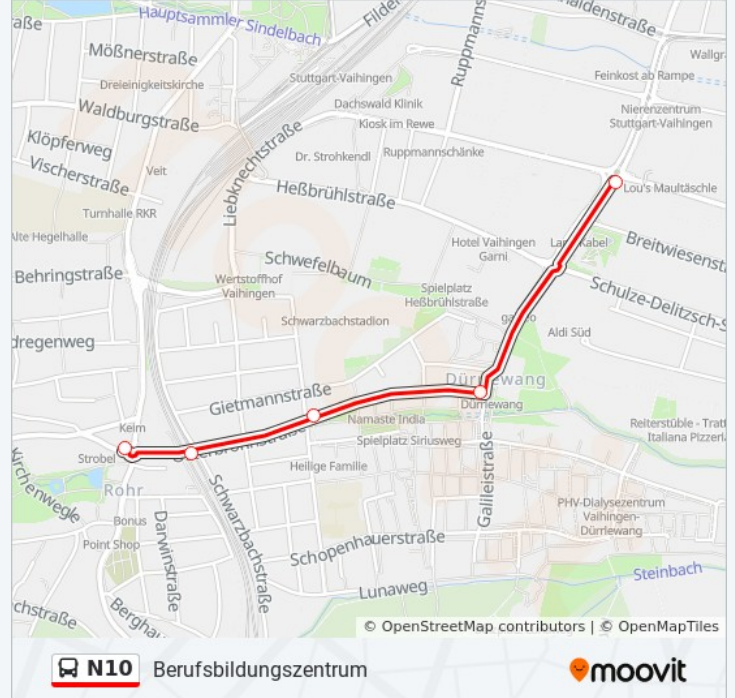

Richtung: Berufsbildungszentrum

5 Haltestellen

[LINIENPLAN ANZEIGEN](#)

Rohr Mitte

Rohr Bf

Osterbronnstraße

Dürtlewang

Berufsbildungszentrum

- Schlossplatz
- Rathaus
- Wilhelmsbau
- Rotebühlplatz
- Berliner Platz (Hohe Straße)
- Schloss-/Johannesstraße
- Schwab-/Bebelstraße
- Bismarckplatz
- Schwabstraße
- Schwab-/Reinsburgstraße
- Schickhardtschule
- Erwin-Schoettle-Platz
- Dornhaldenstraße
- Lerchenrainschule
- Waldeck
- Kaltental
- Engelboldstraße
- Fauststraße

Buslinie N10 Info

Richtung: Rohr Mitte

Stationen: 26

Fahrtdauer: 33 Min

Linien Informationen:

Vaihingen Schillerplatz

Waldburgstraße

Pestalozzi-Schule

Altblick

Am Ochsenwald

Rohrer Höhe

Thingstraße

Rohr Mitte

Richtung: Schlossplatz

17 Haltestellen

[LINIENPLAN ANZEIGEN](#)