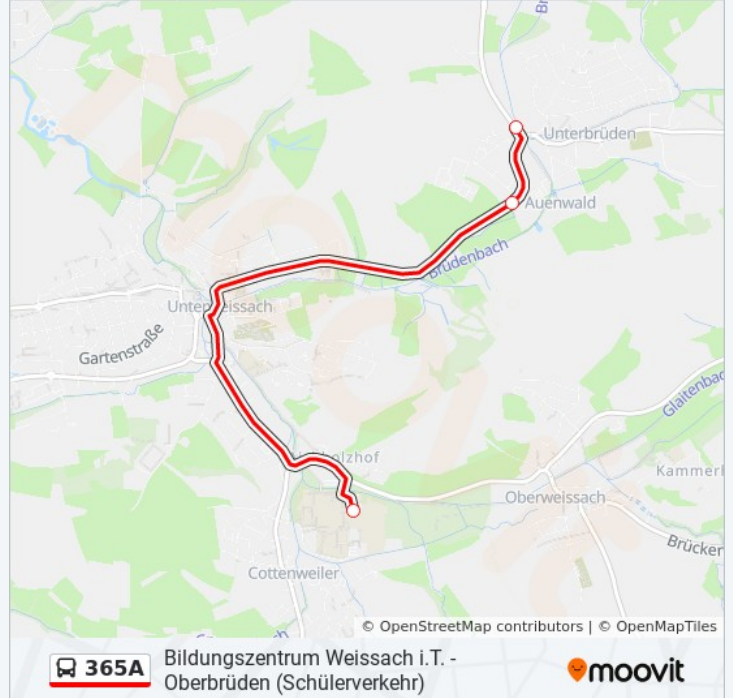

 **365A****Bildungszentrum Weissach i.T. - Oberbrüden
(Schülerverkehr)**[Hol Dir Die App](#)

Die Buslinie 365A (Bildungszentrum Weissach i.T. - Oberbrüden (Schülerverkehr)) hat 2 Routen

(1) Cottenw. bildungszentrum: 06:43 - 07:40(2) Oberbrüden Rosenstraße: 12:00 - 15:55

Verwende Moovit, um die nächste Station der Buslinie 365A zu finden und um zu erfahren wann die nächste Buslinie 365A kommt.

Richtung: Cottenw. Bildungszentrum

6 Haltestellen

[LINIENPLAN ANZEIGEN](#)

Oberbrüden Rosenstraße
Oberbrüden Kirchplatz
Oberbrüden Mittelbrüden
Unterbrüden Hügelstraße
Unterbrüden Auenwaldhalle
Cottenw. Bildungszentrum

Buslinie 365A Info**Richtung:** Cottenw. Bildungszentrum**Stationen:** 6**Fahrdauer:** 10 Min**Linien Informationen:**

Richtung: Oberbrüden Rosenstraße

8 Haltestellen

[LINIENPLAN ANZEIGEN](#)

- Cottenw. Bildungszentrum
- Unterbrüden Auenwaldhalle
- Unterbrüden Rathaus
- Unterbrüden Friedhof
- Unterbrüden Hügelstraße
- Oberbrüden Mittelbrüden
- Oberbrüden Kirchplatz
- Oberbrüden Rosenstraße

Buslinie 365A Fahrpläne

Abfahrzeiten in Richtung Oberbrüden Rosenstraße

Montag	12:00 - 15:55
Dienstag	12:00 - 15:55
Mittwoch	12:00 - 15:55
Donnerstag	12:00 - 15:55
Freitag	12:00 - 12:45
Samstag	Kein Betrieb
Sonntag	Kein Betrieb