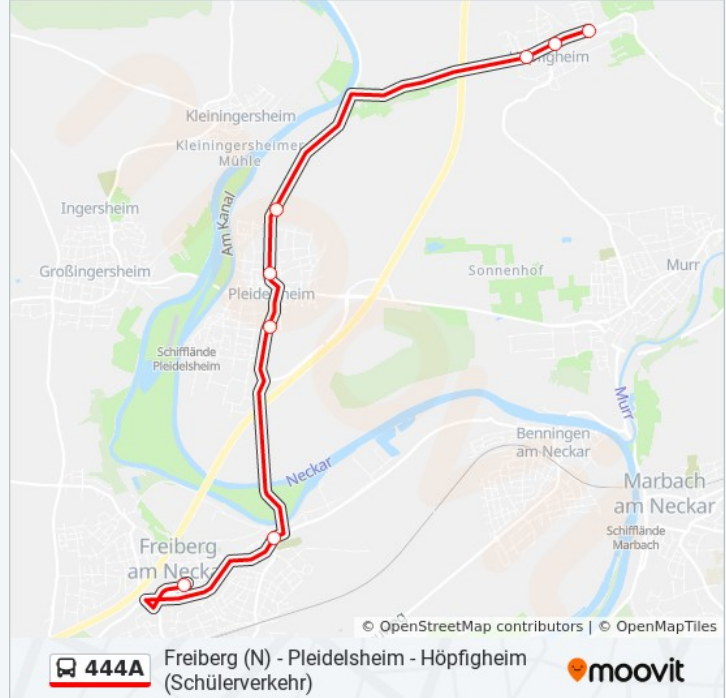

 444AFreiberg (N) - Pleidelsheim - Höpfigheim
(Schülerverkehr)[Hol Dir Die App](#)

Die Buslinie 444A (Freiberg (N) - Pleidelsheim - Höpfigheim (Schülerverkehr)) hat 3 Routen

(1) Freiberg (n) stadtzentrum: 07:29 - 07:30(2) Höpfigheim Obere Seewiesen: 11:32 - 15:35(3) Pleidelsheim Wiegehalle: 12:35 - 13:29

Verwende Moovit, um die nächste Station der Buslinie 444A zu finden und um zu erfahren wann die nächste Buslinie 444A kommt.

Richtung: Freiberg (N) Stadtzentrum

8 Haltestellen

[LINIENPLAN ANZEIGEN](#)

Höpfigheim Talstraße
Höpfigheim Hauptstraße
Höpfigheim Endwiesenstraße
Pleidelsheim Süwag
Pleidelsheim Wiegehalle
Pleidelsheim Beihinger Str.
Freiberg (N) Beihinger Platz
Freiberg (N) Stadtzentrum

Buslinie 444A Info**Richtung:** Freiberg (N) Stadtzentrum**Stationen:** 8**Fahrdauer:** 17 Min**Linien Informationen:**

Richtung: Höpfigheim Obere Seewiesen

11 Haltestellen

[LINIENPLAN ANZEIGEN](#)

- Freiberg (N) Stadtzentrum
- Freiberg (N) Beihinger Platz
- Pleidelsheim R.-Bosch-Str.
- Pleidelsheim Hohenzollernstr.
- Pleidelsheim Beihinger Str.
- Pleidelsheim Wiegehalle
- Pleidelsheim Süwag
- Höpfigheim Endwiesenstraße
- Höpfigheim Hauptstraße
- Höpfigheim Talstraße
- Höpfigheim Obere Seewiesen

Buslinie 444A Info

Richtung: Höpfigheim Obere Seewiesen

Stationen: 11

Fahrtdauer: 15 Min

Linien Informationen:

Richtung: Pleidelsheim Wiegehalle

6 Haltestellen

[LINIENPLAN ANZEIGEN](#)