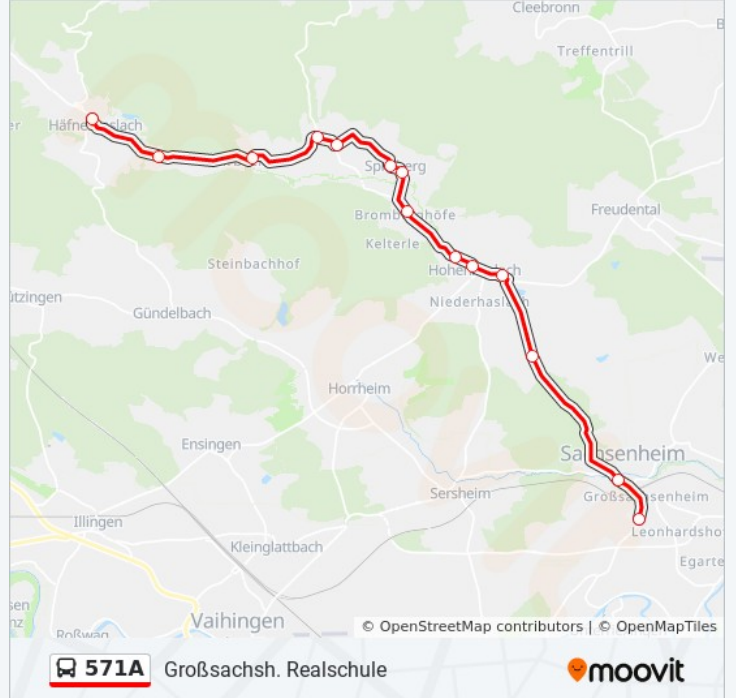

Buslinie 571A Offline Fahrpläne und Netzkarten stehen auf moovitapp.com zur Verfügung. Verwende den [Moovit App](#), um Live Bus Abfahrten, Zugfahrpläne oder U-Bahn Fahrplanzeiten zu sehen, sowie Schritt für Schritt Wegangaben für alle öffentlichen Verkehrsmittel in Stuttgart zu erhalten.

[Über Moovit](#) • [MaaS Lösungen](#) • [Unterstützte Länder](#) • [Mooviter Community](#)

© 2023 Moovit - Alle Rechte vorbehalten

Siehe Live Ankunftszeiten