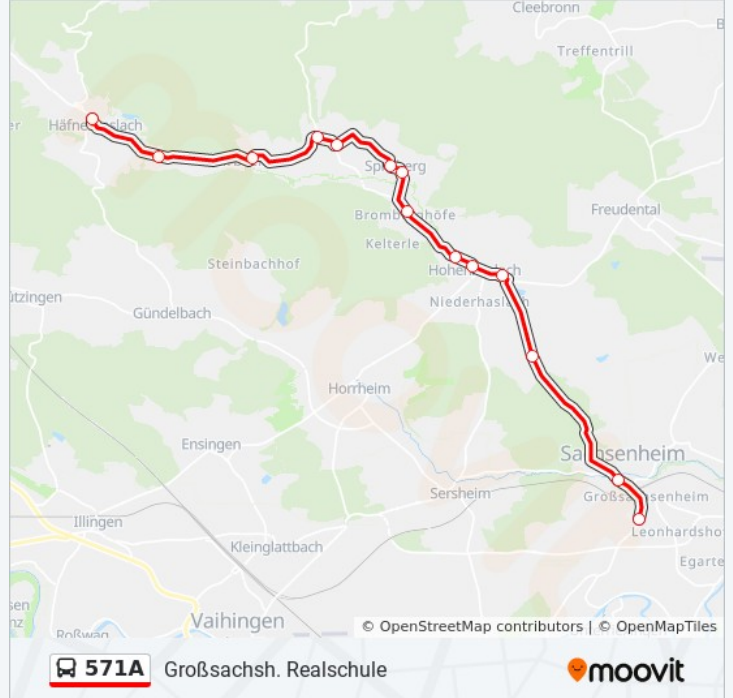

Verwende Moovit, um die nächste Station der Buslinie 571A zu finden und um zu erfahren wann die nächste Buslinie 571A kommt.

Richtung: Großsachsh. Realschule

14 Haltestellen

[LINIENPLAN ANZEIGEN](#)

Häfnerhasl. Dorfbrunnen
Häfnerhasl. Alte Mühle
Ochsenbach Kirbachhof
Ochsenbach Buchenrain
Ochsenbach Kirche
Spielberg Ochsen
Spielberg Brunnenwiesen
Hohenhasl. Brombergerhöfe
Hohenhaslach Allmandklinge
Hohenhaslach Steige
Hohenhaslach Staffel
Hohenhasl. Langmantel
Großsachsh. Metterbrücke
Großsachsh. Realschule

Buslinie 571A Info**Richtung:** Großsachsh. Realschule**Stationen:** 14**Fahrdauer:** 12 Min**Linien Informationen:**

Richtung: Hohenhaslach Schule

9 Haltestellen

[LINIENPLAN ANZEIGEN](#)

- Häfnerhasl. Dorfbrunnen
- Häfnerhasl. Alte Mühle
- Ochsenbach Kirbachhof
- Ochsenbach Buchenrain
- Ochsenbach Kirche
- Spielberg Ochsen
- Spielberg Brunnenwiesen
- Hohenhasl. Brombergerhöfe
- Hohenhaslach Schule

Buslinie 571A Fahrpläne

Abfahrzeiten in Richtung Hohenhaslach Schule

Montag	07:00 - 07:53
Dienstag	07:00 - 07:53
Mittwoch	07:00 - 07:53
Donnerstag	07:00 - 07:53
Freitag	07:00 - 07:53
Samstag	Kein Betrieb
Sonntag	Kein Betrieb

Buslinie 571A Info

Richtung: Hohenhaslach Schule

Stationen: 9

Fahrtdauer: 8 Min

Linien Informationen:

Richtung: Ochsenbach Kirche

15 Haltestellen

[LINIENPLAN ANZEIGEN](#)