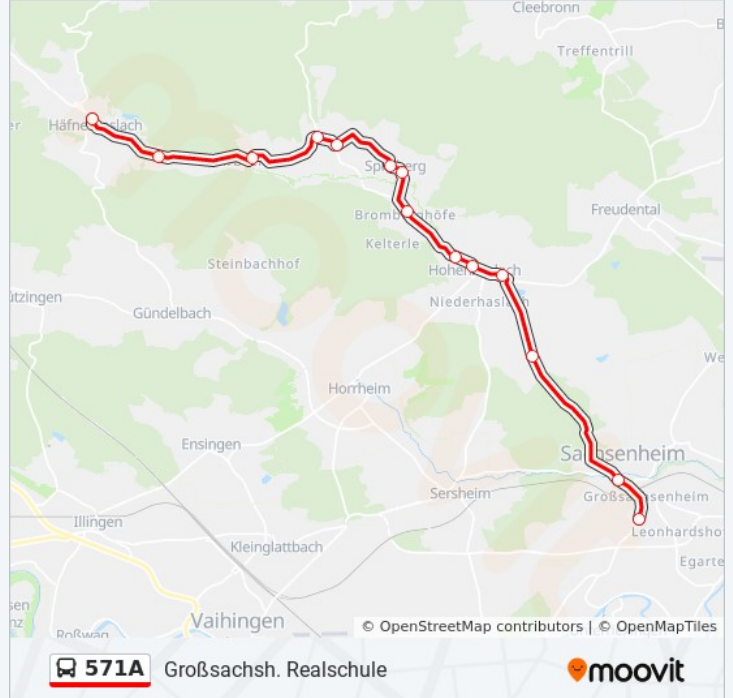

571A

Großsachsh. Realschule

Im Website-Modus Anzeigen

Die Buslinie 571A (Großsachsh. Realschule) hat 3 Routen

(1) Großsachsh. realschule: 06:56 - 07:16(2) Hohenhaslach Schule: 07:00 - 07:53(3) Ochsenbach Kirche: 12:52 - 13:07

Verwende Moovit, um die nächste Station der Buslinie 571A zu finden und um zu erfahren wann die nächste Buslinie 571A kommt.

Richtung: Großsachsh. Realschule

14 Haltestellen

[LINIENPLAN ANZEIGEN](#)

Häfnerhasl. Dorfbrunnen
Häfnerhasl. Alte Mühle
Ochsenbach Kirbachhof
Ochsenbach Buchenrain
Ochsenbach Kirche
Spielberg Ochsen
Spielberg Brunnenwiesen
Hohenhasl. Brombergerhöfe
Hohenhaslach Allmandklinge
Hohenhaslach Steige
Hohenhaslach Staffel
Hohenhasl. Langmantel
Großsachsh. Metterbrücke
Großsachsh. Realschule

Buslinie 571A Fahrpläne

Abfahrzeiten in Richtung Großsachsh. realschule

Montag	06:56 - 07:16
Dienstag	06:56 - 07:16
Mittwoch	06:56 - 07:16
Donnerstag	06:56 - 07:16
Freitag	06:56 - 07:16
Samstag	Kein Betrieb
Sonntag	Kein Betrieb

Buslinie 571A Info**Richtung:** Großsachsh. Realschule**Stationen:** 14**Fahrdauer:** 12 Min**Linien Informationen:**

Richtung: Hohenhaslach Schule

9 Haltestellen

[LINIENPLAN ANZEIGEN](#)

- Häfnerhasl. Dorfbrunnen
- Häfnerhasl. Alte Mühle
- Ochsenbach Kirbachhof
- Ochsenbach Buchenrain
- Ochsenbach Kirche
- Spielberg Ochsen
- Spielberg Brunnenwiesen
- Hohenhasl. Brombergerhöfe
- Hohenhaslach Schule