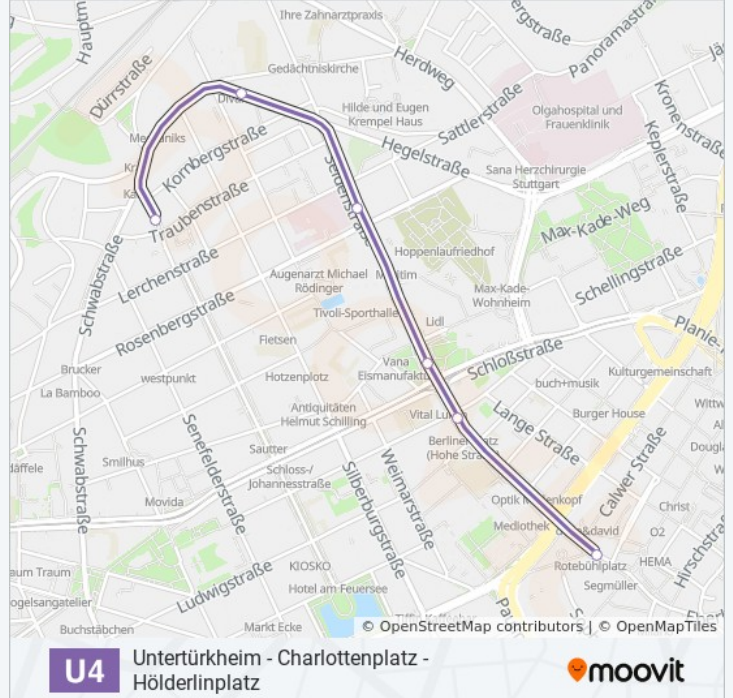

Verwende Moovit, um die nächste Station der U-Bahnlinie U4 zu finden und um zu erfahren wann die nächste U-Bahnlinie U4 kommt.

Richtung: Hölderlinplatz

22 Haltestellen

[LINIENPLAN ANZEIGEN](#)

Untertürkheim Bf
Wasenstraße
Inselstraße
Im Degen
Brendle (Großmarkt)
Wangener-/Landhausstraße
Gaisburg
Ostheim Leo-Vetter-Bad
Ostendplatz
Bergfriedhof
Karl-Olga-Krankenhaus
Stöckach
Neckartor
Staatsgalerie
Charlottenplatz
Rathaus
Rotebühlplatz Stadtmitte
Berliner Platz (Hohe Straße)
Berliner Platz (Liederhalle)

U-Bahnlinie U4 Info**Richtung:** Hölderlinplatz**Stationen:** 22**Fahrdauer:** 28 Min**Linien Informationen:**

Rosenberg-/Seidenstraße

Russische Kirche

Hölderlinplatz

Richtung: Rathaus

16 Haltestellen

[LINIENPLAN ANZEIGEN](#)

U-Bahnlinie U4 Fahrpläne

Abfahrzeiten in Richtung Rathaus

Montag	01:18 - 18:00
Dienstag	00:18 - 20:32
Mittwoch	00:18 - 20:32
Donnerstag	00:18 - 20:32
Freitag	00:18 - 18:00
Samstag	00:18 - 20:32
Sonntag	00:18 - 18:00

U-Bahnlinie U4 Info

Richtung: Rathaus

Stationen: 16

Fahrdauer: 19 Min

Linien Informationen:

Richtung: Rotebühlplatz

6 Haltestellen

[LINIENPLAN ANZEIGEN](#)