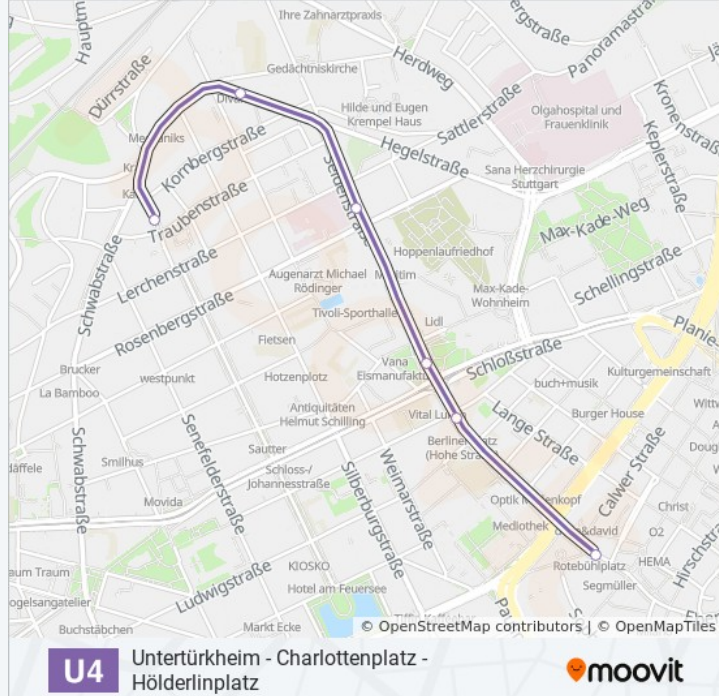

U4

Untertürkheim - Charlottenplatz - Hölderlinplatz

Hol Dir Die App

Die U-Bahnlinie U4 (Untertürkheim - Charlottenplatz - Hölderlinplatz) hat 4 Routen

(1) Hölderlinplatz: 00:11 - 23:56(2) Rathaus: 00:18 - 20:32(3) Rotebühlplatz: 00:42 - 20:33(4) Untertürkheim Bf: 00:13 - 23:58

Verwende Moovit, um die nächste Station der U-Bahnlinie U4 zu finden und um zu erfahren wann die nächste U-Bahnlinie U4 kommt.

Richtung: Hölderlinplatz

22 Haltestellen

[LINIENPLAN ANZEIGEN](#)

Untertürkheim Bf
Wasenstraße
Inselstraße
Im Degen
Brendle (Großmarkt)
Wangener-/Landhausstraße
Gaisburg
Ostheim Leo-Vetter-Bad
Ostendplatz
Bergfriedhof
Karl-Olga-Krankenhaus
Stöckach
Neckartor
Staatsgalerie
Charlottenplatz
Rathaus
Rotebühlplatz Stadtmitte
Berliner Platz (Hohe Straße)
Berliner Platz (Liederhalle)

U-Bahnlinie U4 Fahrpläne

Abfahrzeiten in Richtung Hölderlinplatz

Montag	00:11 - 23:56
Dienstag	00:11 - 23:56
Mittwoch	00:11 - 23:56
Donnerstag	00:11 - 23:56
Freitag	00:11 - 23:56
Samstag	00:11 - 23:56
Sonntag	00:11 - 22:56

U-Bahnlinie U4 Info**Richtung:** Hölderlinplatz**Stationen:** 22**Fahrdauer:** 28 Min**Linien Informationen:**

Rosenberg-/Seidenstraße

Russische Kirche

Hölderlinplatz

Richtung: Rathaus

16 Haltestellen

[LINIENPLAN ANZEIGEN](#)