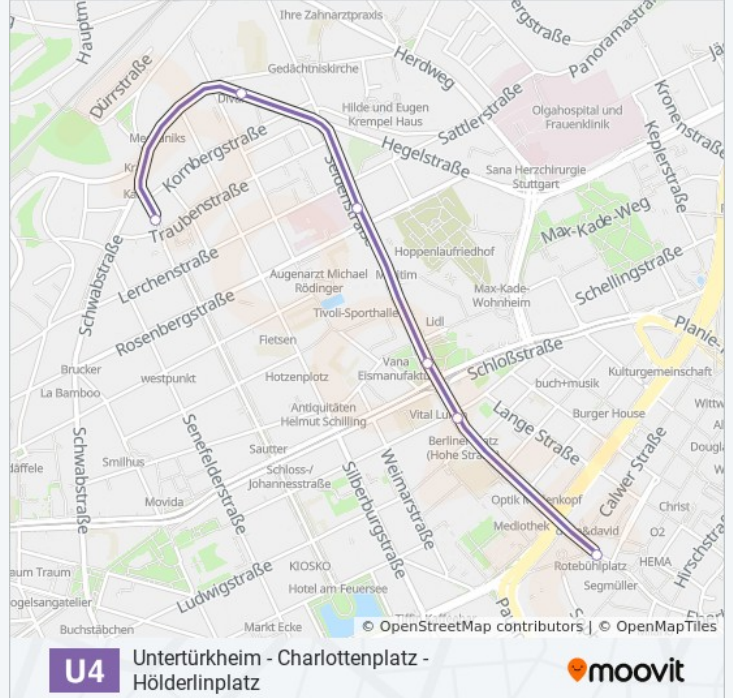

U-Bahnlinie U4 Info

Richtung: Rathaus

Stationen: 16

Fahrdauer: 19 Min

Linien Informationen:

Richtung: Rotebühlplatz

6 Haltestellen

[LINIENPLAN ANZEIGEN](#)

Hölderlinplatz

Russische Kirche

Rosenberg-/Seidenstraße

Berliner Platz (Liederhalle)

Berliner Platz (Hohe Straße)

Rotebühlplatz Stadtmitte

U-Bahnlinie U4 Fahrpläne

Abfahrzeiten in Richtung Rotebühlplatz

Montag	01:42 - 18:03
Dienstag	00:42 - 20:33
Mittwoch	00:42 - 20:33
Donnerstag	00:42 - 20:33
Freitag	00:42 - 18:03
Samstag	00:42 - 20:33
Sonntag	00:42 - 18:03

U-Bahnlinie U4 Info

Richtung: Rotebühlplatz

Stationen: 6

Fahrdauer: 5 Min

Linien Informationen:

Richtung: Untertürkheim Bf

22 Haltestellen

[LINIENPLAN ANZEIGEN](#)

- Hölderlinplatz
- Russische Kirche
- Rosenberg-/Seidenstraße
- Berliner Platz (Liederhalle)
- Berliner Platz (Hohe Straße)
- Rotebühlplatz Stadtmitte
- Rathaus
- Charlottenplatz
- Staatsgalerie
- Neckartor
- Stöckach
- Karl-Olga-Krankenhaus
- Bergfriedhof
- Ostendplatz
- Ostheim Leo-Vetter-Bad
- Gaisburg
- Wangener-/Landhausstraße
- Brendle (Großmarkt)