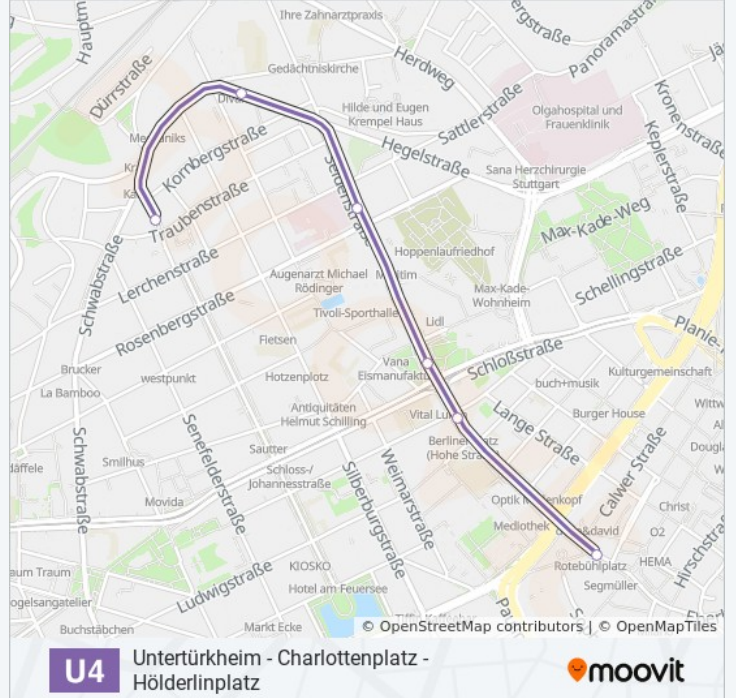

Im Degen

Inselstraße

Wasenstraße

Untertürkheim Bf

U-Bahnlinie U4 Offline Fahrpläne und Netzkarten stehen auf moovitapp.com zur Verfügung. Verwende den [Moovit App](#), um Live Bus Abfahrten, Zugfahrpläne oder U-Bahn Fahrplanzeiten zu sehen, sowie Schritt für Schritt Wegangaben für alle öffentlichen Verkehrsmittel in Stuttgart zu erhalten.

[Über Moovit](#) • [MaaS Lösungen](#) • [Unterstützte Länder](#) • [Mooviter Community](#)

© 2024 Moovit - Alle Rechte vorbehalten

Siehe Live Ankunftszeiten