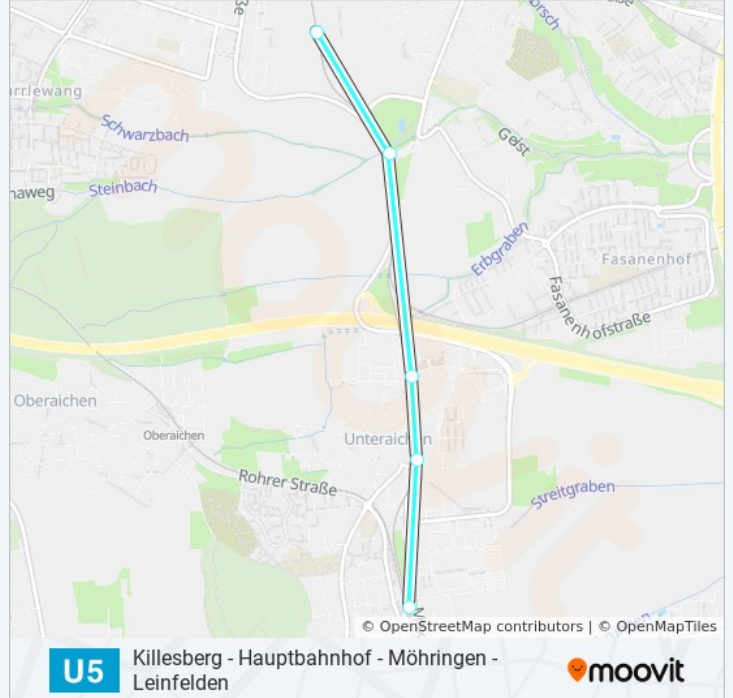

U5

Killesberg - Hauptbahnhof - Leinfelden

Hol Dir Die App

Die U-Bahnlinie U5 (Killesberg - Hauptbahnhof - Leinfelden) hat 2 Routen

(1) Killesberg: 00:01 - 23:31(2) Leinfelden: 00:06 - 23:36

Verwende Moovit, um die nächste Station der U-Bahnlinie U5 zu finden und um zu erfahren wann die nächste U-Bahnlinie U5 kommt.

Richtung: Killesberg

5 Haltestellen

[LINIENPLAN ANZEIGEN](#)

Leinfelden, Bahnhof

Leinf. Unteraichen

Leinfelden Frank

Möhringen Freibad

Rohrer Weg

U-Bahnlinie U5 Info**Richtung:** Killesberg**Stationen:** 5**Fahrdauer:** 31 Min**Linien Informationen:**

Richtung: Leinfelden

17 Haltestellen

[LINIENPLAN ANZEIGEN](#)

- Killesberg
- Eckartshaldenweg
- Stadtbibliothek
- Hauptbf (A.-Klett-Pl.)
- Schlossplatz
- Charlottenplatz
- Olgaeck
- Dobelstraße
- Bopser
- Weinsteige
- Degerloch
- Degerloch Albstraße
- Peregrinastraße
- Sonnenberg
- Riedsee
- Möhringen Bf
- Vaihinger Straße

U-Bahnlinie U5 Info

Richtung: Leinfelden

Stationen: 17

Fahrdauer: 31 Min

Linien Informationen:

U-Bahnlinie U5 Offline Fahrpläne und Netzkarten stehen auf moovitapp.com zur Verfügung. Verwende den [Moovit App](#), um Live Bus Abfahrten, Zugfahrpläne oder U-Bahn Fahrplanzeiten zu sehen, sowie Schritt für Schritt Wegangaben für alle öffentlichen Verkehrsmittel in Stuttgart zu erhalten.