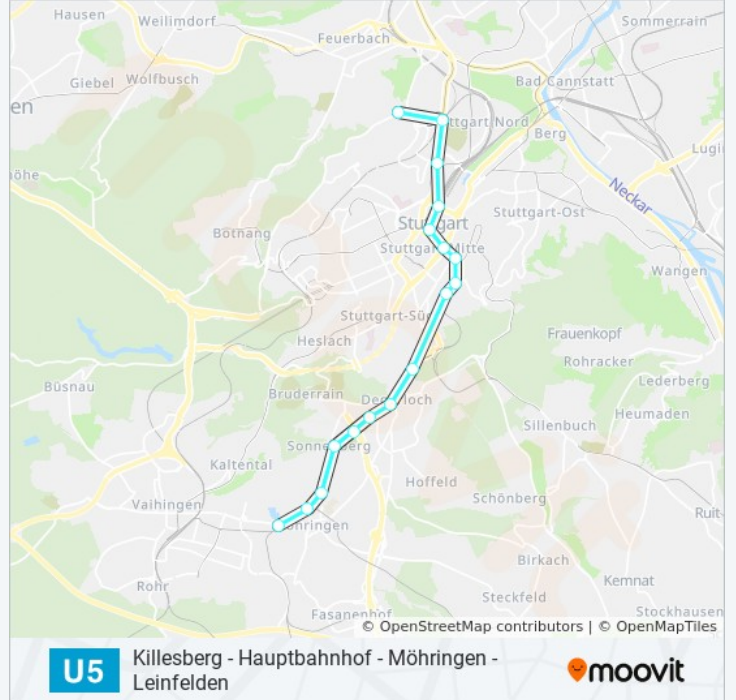

U5

Killesberg - Hauptbahnhof - Leinfelden

Hol Dir Die App

Die U-Bahnlinie U5 (Killesberg - Hauptbahnhof - Leinfelden) hat 2 Routen

(1) Killesberg: 00:01 - 23:31(2) Leinfelden: 00:06 - 23:36

Verwende Moovit, um die nächste Station der U-Bahnlinie U5 zu finden und um zu erfahren wann die nächste U-Bahnlinie U5 kommt.

U-Bahnlinie U5 Info**Richtung:** Killesberg**Stationen:** 5**Fahrdauer:** 31 Min**Linien Informationen:**

Richtung: Leinfelden

17 Haltestellen

[LINIENPLAN ANZEIGEN](#)

- Killesberg
- Eckartshaldenweg
- Stadtbibliothek
- Hauptbf (A.-Klett-Pl.)
- Schlossplatz
- Charlottenplatz
- Olgaeck
- Dobelstraße
- Bopser
- Weinsteige
- Degerloch
- Degerloch Albstraße
- Peregrinastraße
- Sonnenberg
- Riedsee
- Möhringen Bf
- Vaihinger Straße

U-Bahnlinie U5 Fahrpläne

Abfahrzeiten in Richtung Leinfelden

Montag	00:06 - 23:36
Dienstag	00:06 - 23:36
Mittwoch	00:06 - 23:36
Donnerstag	00:06 - 23:36
Freitag	00:06 - 23:36
Samstag	00:06 - 23:36
Sonntag	00:06 - 22:36

U-Bahnlinie U5 Info

Richtung: Leinfelden

Stationen: 17

Fahrdauer: 31 Min

Linien Informationen:

U-Bahnlinie U5 Offline Fahrpläne und Netzkarten stehen auf moovitapp.com zur Verfügung. Verwende den [Moovit App](#), um Live Bus Abfahrten, Zugfahrpläne oder U-Bahn Fahrplanzeiten zu sehen, sowie Schritt für Schritt Wegangaben für alle öffentlichen Verkehrsmittel in Stuttgart zu erhalten.