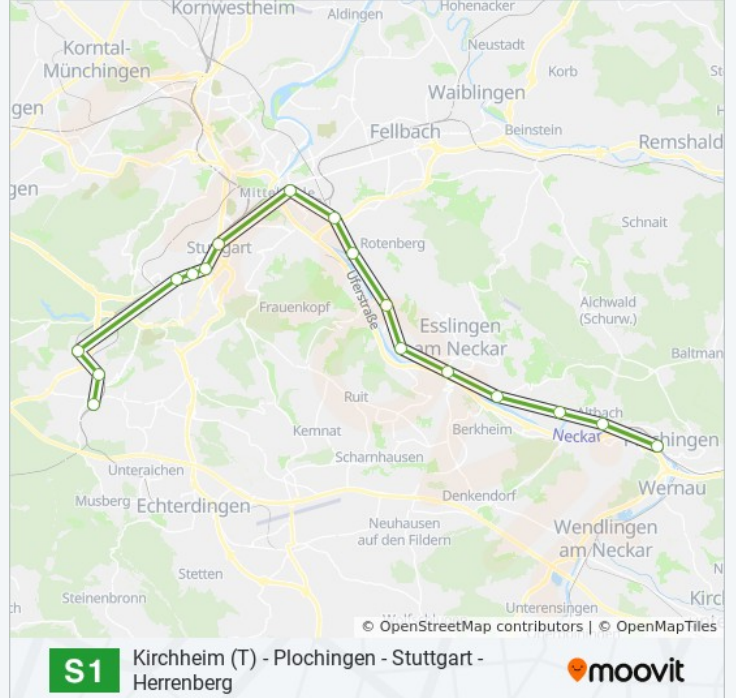

S-Bahnlinie S1 Offline Fahrpläne und Netzkarten stehen auf moovitapp.com zur Verfügung. Verwende den [Moovit App](#), um Live Bus Abfahrten, Zugfahrpläne oder U-Bahn Fahrplanzeiten zu sehen, sowie Schritt für Schritt Wegangaben für alle öffentlichen Verkehrsmittel in Stuttgart zu erhalten.

[Über Moovit](#) • [MaaS Lösungen](#) • [Unterstützte Länder](#) • [Mooviter Community](#)

© 2024 Moovit - Alle Rechte vorbehalten

Siehe Live Ankunftszeiten