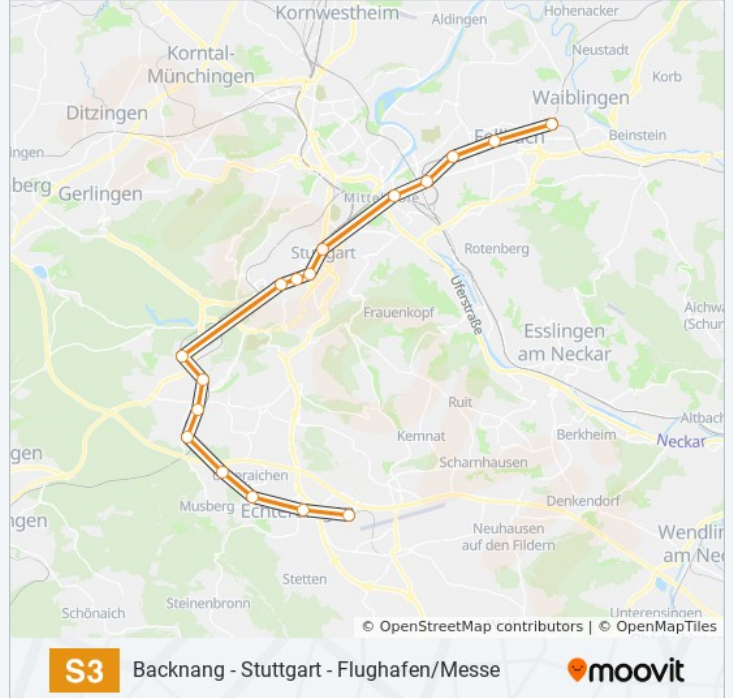

S3

Backnang - Vaihingen (- Flughafen/Messe)

Hol Dir Die App

Die S-Bahnlinie S3 (Backnang - Vaihingen (- Flughafen/Messe)) hat 2 Routen

(1) Backnang: 00:30 - 23:48(2) Flughafen/messe: 00:11 - 23:41

Verwende Moovit, um die nächste Station der S-Bahnlinie S3 zu finden und um zu erfahren wann die nächste S-Bahnlinie S3 kommt.

Richtung: Backnang

6 Haltestellen

[LINIENPLAN ANZEIGEN](#)

Flughafen/Messe

Echterdingen

Leinfelden

Oberaichen

Rohr

Vaihingen

S-Bahnlinie S3 Fahrpläne

Abfahrzeiten in Richtung Backnang

Montag	00:00 - 23:30
Dienstag	00:30 - 23:48
Mittwoch	00:30 - 23:48
Donnerstag	00:30 - 23:48
Freitag	00:30 - 23:30
Samstag	00:00 - 23:30
Sonntag	00:00 - 22:30

S-Bahnlinie S3 Info**Richtung:** Backnang**Stationen:** 6**Fahrdauer:** 48 Min**Linien Informationen:**

Richtung: Flughafen/Messe

18 Haltestellen

[LINIENPLAN ANZEIGEN](#)

Backnang
 Maubach
 Nellmersbach
 Winnenden
 Schwaikheim
 Neustadt-Hohenacker
 Waiblingen
 Fellbach
 Sommerrain
 Nürnberger Straße
 Bad Cannstatt
 Hauptbahnhof (Tief)
 Rotebühlplatz Stadtmitte
 Feuersee
 Schwabstraße
 Stuttgart Universität
 Österfeld
 Vaihingen