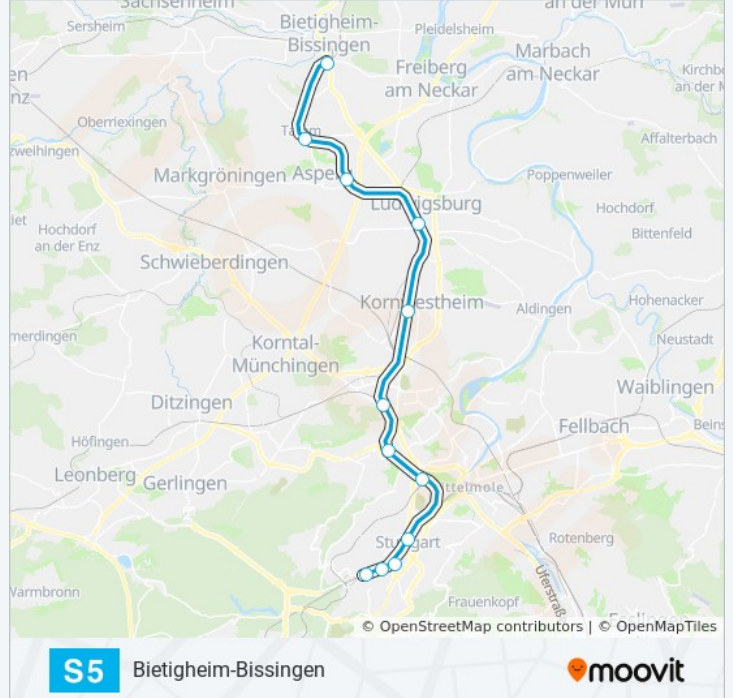

S5

Bietigheim-Bissingen

Hol Dir Die App

Die S-Bahnlinie S5 (Bietigheim-Bissingen) hat 2 Routen

(1) Bietigheim-Bissingen: 00:22 - 23:52(2) Schwabstraße: 24 Stunden

Verwende Moovit, um die nächste Station der S-Bahnlinie S5 zu finden und um zu erfahren wann die nächste S-Bahnlinie S5 kommt.

Richtung: Bietigheim-Bissingen

12 Haltestellen

[LINIENPLAN ANZEIGEN](#)

Schwabstraße
Feuersee
Rotebühlplatz Stadtmitte
Hauptbahnhof (Tief)
Nordbahnhof
Feuerbach
Zuffenhausen
Kornwestheim
Ludwigsburg
Asperg
Tamm
Bietigheim-Bissingen

S-Bahnlinie S5 Fahrpläne

Abfahrzeiten in Richtung Bietigheim-Bissingen

Montag	00:22 - 23:52
Dienstag	00:22 - 23:52
Mittwoch	00:22 - 23:52
Donnerstag	00:22 - 23:52
Freitag	00:22 - 23:52
Samstag	00:22 - 23:52
Sonntag	00:22 - 22:52

S-Bahnlinie S5 Info

Richtung: Bietigheim-Bissingen

Stationen: 12

Fahrdauer: 32 Min

Linien Informationen:

Richtung: Schwabstraße

12 Haltestellen

[LINIENPLAN ANZEIGEN](#)