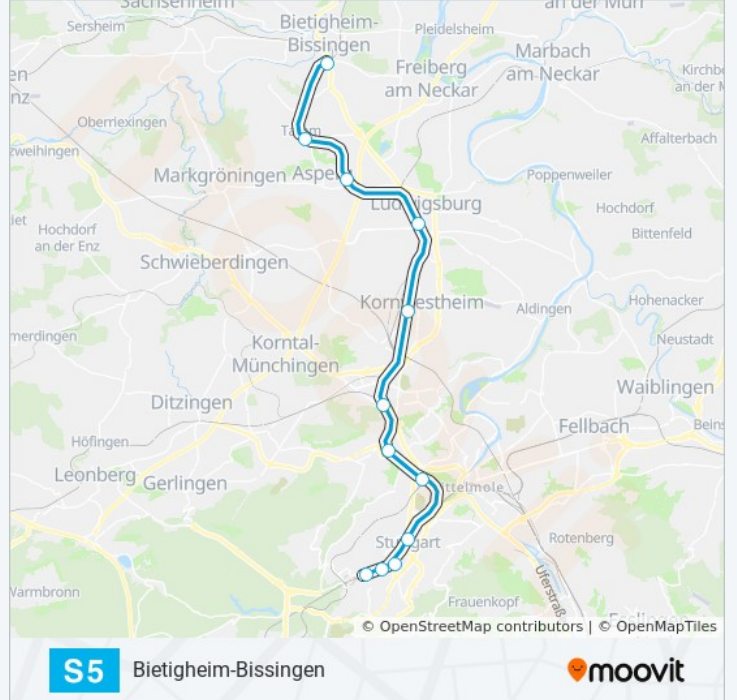

S5

Bietigheim-Bissingen

Hol Dir Die App

Die S-Bahnlinie S5 (Bietigheim-Bissingen) hat 2 Routen

(1) Bietigheim-Bissingen: 00:22 - 23:52(2) Schwabstraße: 24 Stunden

Verwende Moovit, um die nächste Station der S-Bahnlinie S5 zu finden und um zu erfahren wann die nächste S-Bahnlinie S5 kommt.

Bietigheim-Bissingen

Tamm

Asperg

Ludwigsburg

Kornwestheim

Zuffenhausen

Feuerbach

Nordbahnhof

Hauptbahnhof (Tief)

Rotebühlplatz Stadtmitte

Feuersee

Schwabstraße

S-Bahnlinie S5 Fahrpläne

Abfahrzeiten in Richtung Schwabstraße

Montag	24 Stunden
Dienstag	24 Stunden
Mittwoch	24 Stunden
Donnerstag	24 Stunden
Freitag	24 Stunden
Samstag	24 Stunden
Sonntag	24 Stunden

S-Bahnlinie S5 Info

Richtung: Schwabstraße

Stationen: 12

Fahrdauer: 31 Min

Linien Informationen:

S-Bahnlinie S5 Offline Fahrpläne und Netzkarten stehen auf moovitapp.com zur Verfügung. Verwende den [Moovit App](#), um Live Bus Abfahrten, Zugfahrpläne oder U-Bahn Fahrplanzeiten zu sehen, sowie Schritt für Schritt Wegangaben für alle öffentlichen Verkehrsmittel in Stuttgart zu erhalten.