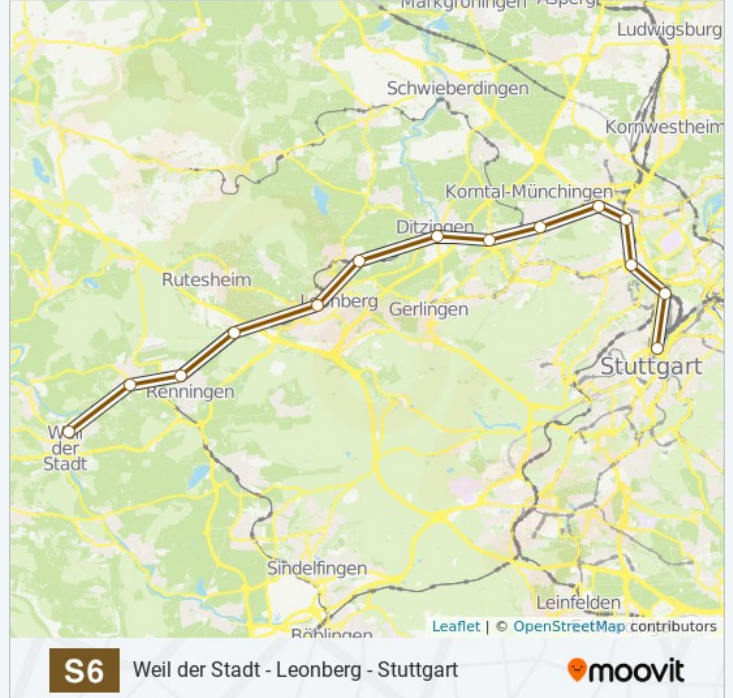

S6

Weil der Stadt - Leonberg - Stuttgart

Hol Dir Die App

Die S-Bahnlinie S6 (Weil der Stadt - Leonberg - Stuttgart) hat 2 Routen

(1) Schwabstraße: 24 Stunden(2) Weil Der Stadt: 00:27 - 23:57

Verwende Moovit, um die nächste Station der S-Bahnlinie S6 zu finden und um zu erfahren wann die nächste S-Bahnlinie S6 kommt.

Richtung: Schwabstraße

11 Haltestellen

[LINIENPLAN ANZEIGEN](#)

Weil Der Stadt

Malmsheim

Renningen

Rutesheim

Leonberg

Höfingen

Ditzingen

Weilimdorf

Korntal

Neuwirtsh. (Porschep.)

Zuffenhausen

S-Bahnlinie S6 Fahrpläne

Abfahrzeiten in Richtung Schwabstraße

Richtung: Weil der Stadt

17 Haltestellen

[LINIENPLAN ANZEIGEN](#)

Schwabstraße

Feuersee

Rotebühlplatz Stadtmitte

Hauptbahnhof (Tief)

Nordbahnhof