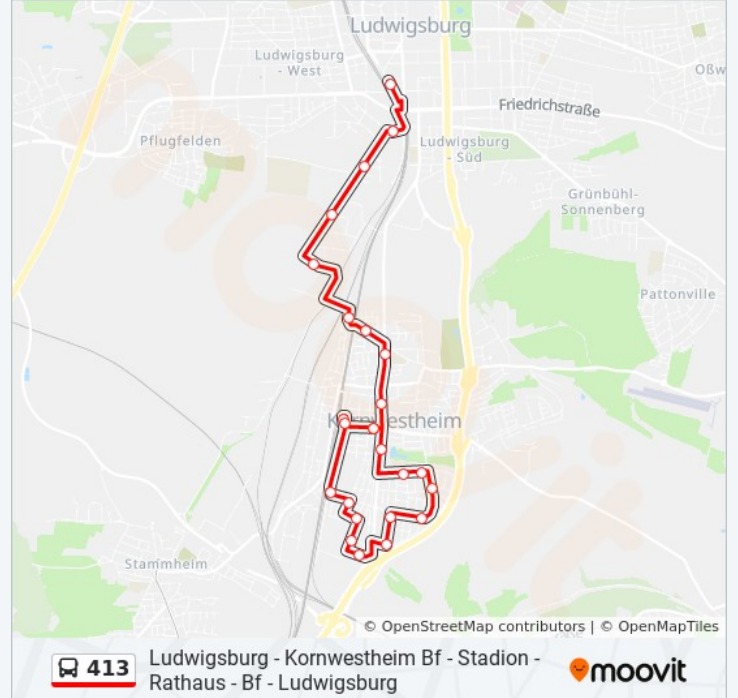

Richtung: Ludwigsbuurg Zob

29 Haltestellen

[LINIENPLAN ANZEIGEN](#)

Ludwigsbuurg Zob
 Ludwigsbuurg Solitudeallee
 Ludwigsbuurg Köhlstraße
 Kornwestheim Max-Eyth-Straße
 Kornwestheim Maybachstraße
 Kornwestheim Herderstraße
 Kornwestheim Christofstraße
 Kornwestheim An Der Wette
 Kornwestheim Johannesstraße
 Kornwestheim Bf
 Kornwestheim Lindenstraße
 Kornwestheim Karl-Joos-Straße
 Kornwestheim Hauffstr.
 Kornwestheim Stadion
 Kornwestheim Eichenweg
 Kornwestheim Albstraße
 Kornwestheim Heubergstr.
 Kornwestheim Rosensteinstr.

Buslinie 413 Fahrpläne

Abfahrzeiten in Richtung Ludwigsbuurg Zob

Montag	00:59 - 23:59
Dienstag	00:29 - 23:59
Mittwoch	00:29 - 23:59
Donnerstag	00:29 - 23:59
Freitag	00:29 - 23:59
Samstag	05:19 - 23:59
Sonntag	00:29 - 22:59

Buslinie 413 Info

Richtung: Ludwigsbuurg Zob

Stationen: 29

Fahrtdauer: 51 Min

Linien Informationen:

Kornwestheim Rathaus

Kornwestheim Johannesstraße

Kornwestheim Bf

Kornwestheim An Der Wette

Kornwestheim Christofstraße

Kornwestheim Herderstraße

Kornwestheim Maybachstraße

Kornwestheim Max-Eyth-Straße

Ludwigsburg Köhlstraße

Ludwigsburg Solitudeallee

Ludwigsburg Zob