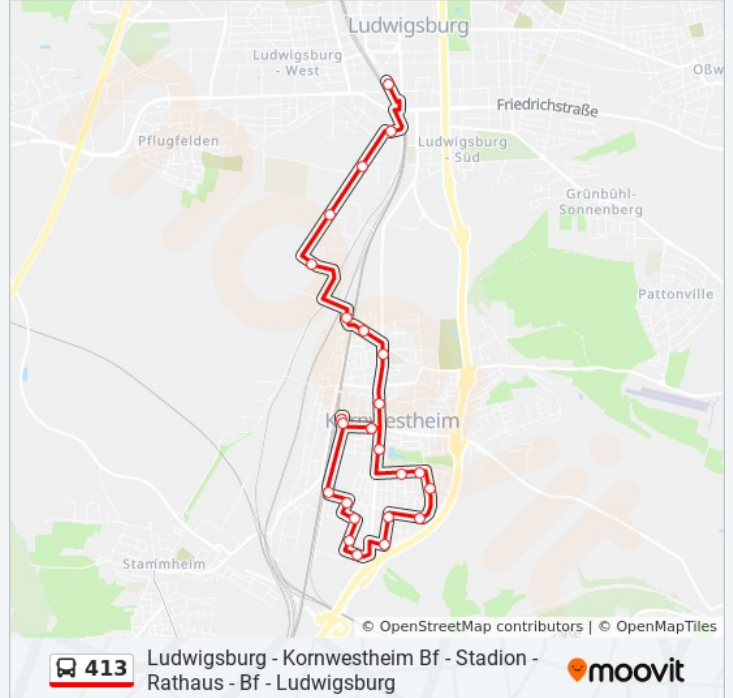

413

Ludwigsburg - Kornwestheim Bf - Stadion - Rathaus -
Bf - Ludwigsburg

Hol Dir Die App

Die Buslinie 413 (Ludwigsburg - Kornwestheim Bf - Stadion - Rathaus - Bf - Ludwigsburg) hat 3 Routen

(1) Kornwestheim Bf: 04:45(2) Ludwigsburg Zob: 00:29 - 23:59

Verwende Moovit, um die nächste Station der Buslinie 413 zu finden und um zu erfahren wann die nächste Buslinie 413 kommt.

Richtung: Kornwestheim Bf

21 Haltestellen

[LINIENPLAN ANZEIGEN](#)

Ludwigsburg Zob
Ludwigsburg Solitudeallee
Ludwigsburg Köhlstraße
Kornwestheim Max-Eyth-Straße
Kornwestheim Maybachstraße
Kornwestheim Herderstraße
Kornwestheim Christofstraße
Kornwestheim An Der Wette
Kornwestheim Johannesstraße
Kornwestheim Bf
Kornwestheim Lindenstraße
Kornwestheim Karl-Joos-Straße
Kornwestheim Hauffstr.
Kornwestheim Stadion
Kornwestheim Eichenweg
Kornwestheim Albstraße
Kornwestheim Heubergstr.
Kornwestheim Rosensteinstr.
Kornwestheim Rathaus
Kornwestheim Johannesstraße
Kornwestheim Bf

Richtung: Ludwigsbuurg Zob

29 Haltestellen

[LINIENPLAN ANZEIGEN](#)

Ludwigsbuurg Zob
 Ludwigsbuurg Solitudeallee
 Ludwigsbuurg Köhlstraße
 Kornwestheim Max-Eyth-Straße
 Kornwestheim Maybachstraße
 Kornwestheim Herderstraße
 Kornwestheim Christofstraße
 Kornwestheim An Der Wette
 Kornwestheim Johannesstraße
 Kornwestheim Bf
 Kornwestheim Lindenstraße
 Kornwestheim Karl-Joos-Straße
 Kornwestheim Hauffstr.
 Kornwestheim Stadion
 Kornwestheim Eichenweg
 Kornwestheim Albstraße
 Kornwestheim Heubergstr.
 Kornwestheim Rosensteinstr.

Kornwestheim An Der Wette

Kornwestheim Christofstraße

Kornwestheim Herderstraße

Kornwestheim Maybachstraße

Kornwestheim Max-Eyth-Straße

Ludwigsburg Köhlstraße

Ludwigsburg Solitudeallee

Ludwigsburg Zob