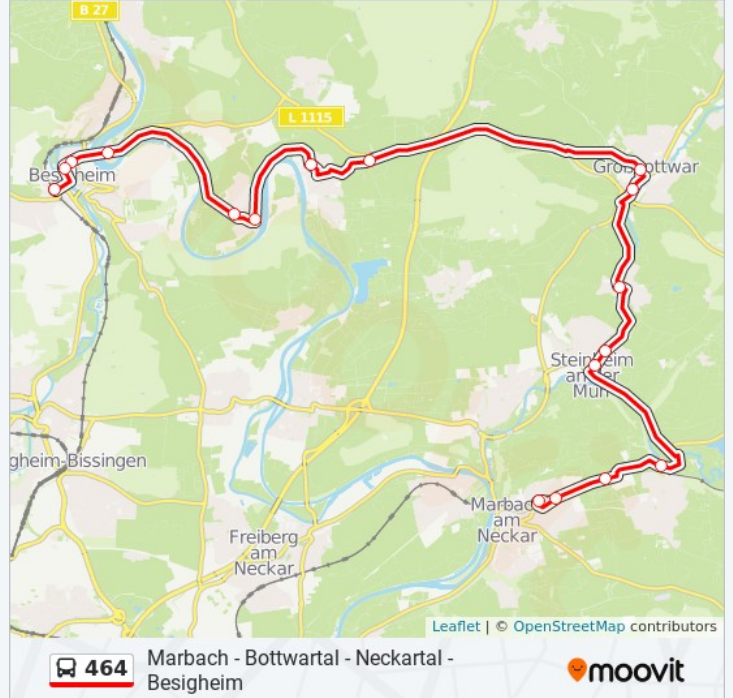

Verwende Moovit, um die nächste Station der Buslinie 464 zu finden und um zu erfahren wann die nächste Buslinie 464 kommt.

Richtung: Besigheim Bf

14 Haltestellen

[LINIENPLAN ANZEIGEN](#)

Marbach (N) Bf
Marb.(N) Rielingshäuser Str.
Erdmannhausen Huober
Erdmannh. Schweißbrücke
Steinheim (M) Kelter
Steinh.(M) Kleinbottwarer Str.
Kleinbottwar
Großbottwar Waldstraße
Großbottwar Bachstraße
Hessigh. Sattlerei Eisele
Besigheim Neusatz
Besigheim Oberamteigasse
Besigheim Kelterplatz
Besigheim Bf

Buslinie 464 Info**Richtung:** Besigheim Bf**Stationen:** 14**Fahrdauer:** 43 Min**Linien Informationen:**

Richtung: Marbach (N) Bf

14 Haltestellen

[LINIENPLAN ANZEIGEN](#)

- Besigheim Bf
- Besigheim Kelterplatz
- Besigheim Oberamteigasse
- Besigheim Neusatz
- Hessigh. Sattlerei Eisele
- Großbottwar Bachstraße
- Großbottwar Waldstraße
- Kleinbottwar
- Steinh.(M) Kleinbottwarer Str.
- Steinheim (M) Kelter
- Erdmannh. Schweißbrücke
- Erdmannhausen Huober
- Marb.(N) Rielingshäuser Str.
- Marbach (N) Bf

Buslinie 464 Fahrpläne

Abfahrzeiten in Richtung Marbach (n) bf

Montag	Kein Betrieb
Dienstag	Kein Betrieb
Mittwoch	Kein Betrieb
Donnerstag	Kein Betrieb
Freitag	Kein Betrieb
Samstag	Kein Betrieb
Sonntag	11:14 - 19:14

Buslinie 464 Info

Richtung: Marbach (N) Bf

Stationen: 14

Fahrtdauer: 45 Min

Linien Informationen:

Buslinie 464 Offline Fahrpläne und Netzkarten stehen auf moovitapp.com zur Verfügung. Verwende den [Moovit App](#), um Live Bus Abfahrten, Zugfahrpläne oder U-Bahn Fahrplanzeiten zu sehen, sowie Schritt für Schritt Wegangaben für alle öffentlichen Verkehrsmittel in Stuttgart zu erhalten.