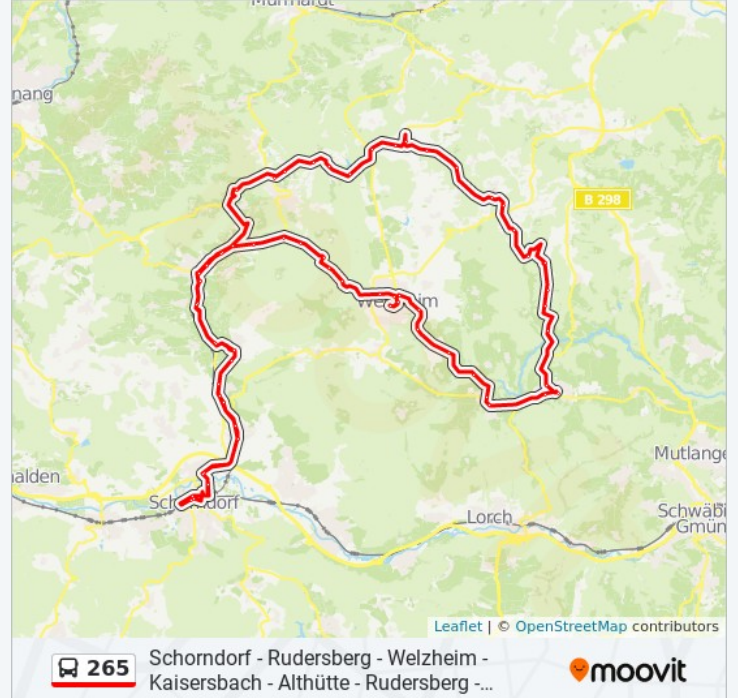

Pfahlbronn Mittelweiler

Vorderst. Abzw. Wahlenheim

Vorderst. Hüttenb. See Abzw.

Kaisersbach Birkhof

Vorderst. Hellershof Kreuzung

Kaisersbach Cronhütte

Kaisersbach Täle

Kaisersbach Ziegelhütte

Kaisersbach Hauptstraße

Kaisersbach Heumaden

Kaisersbach Eulenhof

Kaisersbach Ebnisee

Kaisersbach Ebni

Althütte Voggenhof Abzw.

Althütte Ebenseestraße

Althütte Rathaus

Althütte Lutzenberg

Rudersb. Obernd. Mannenb. Str.

Rudersb. Obernd. Brunnenplatz

Rudersberg Nord

Rudersberg Marktplatz

Rudersberg Bf

Schlechtbach Ortsmitte

Michelau Ortsmitte