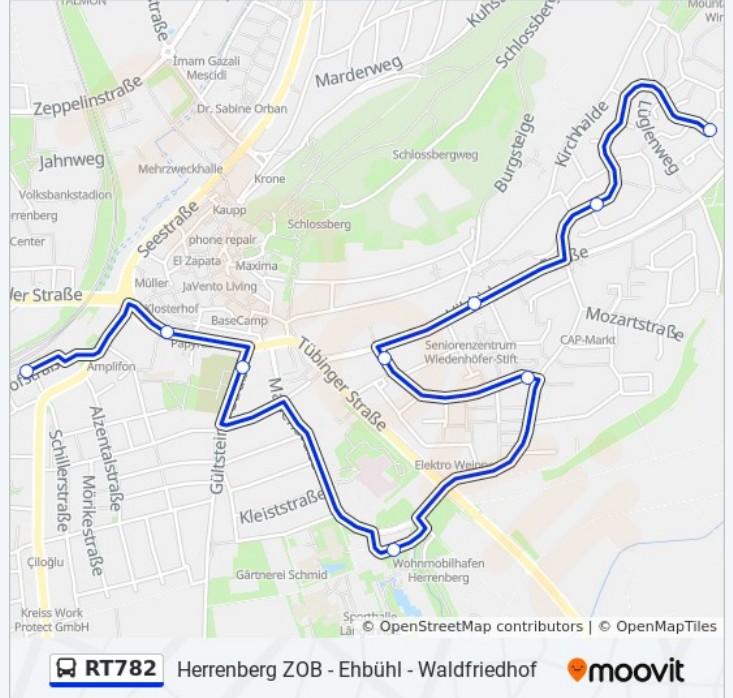

RT782

Herrenberg ZOB - Ehbühl - Waldfriedhof

Hol Dir Die App

Die Buslinie RT782 (Herrenberg ZOB - Ehbühl - Waldfriedhof) hat 2 Routen

(1) Herrenb. zob Bahnhofstraße: 00:29 - 23:29(2) Herrenberg Grafenweg: 00:19 - 23:19

Verwende Moovit, um die nächste Station der Buslinie RT782 zu finden und um zu erfahren wann die nächste Buslinie RT782 kommt.

Richtung: Herrenb. Zob Bahnhofstraße

9 Haltestellen

[LINIENPLAN ANZEIGEN](#)

Herrenberg Grafenweg

Herrenberg Herzogweg

Herrenberg Seniorenzentrum

Herrenberg Robert-Schumann-Str.

Herrenberg Beethovenstraße

Herrenberg Hallenbad

Herrenberg Stadtfriedhof

Herrenberg Hindenburgstr.

Buslinie RT782 Info**Richtung:** Herrenb. Zob Bahnhofstraße**Stationen:** 9**Fahrdauer:** 12 Min**Linien Informationen:**

Richtung: Herrenberg Grafenweg

8 Haltestellen

[LINIENPLAN ANZEIGEN](#)

- Herrenb. Zob Bahnhofstraße
- Herrenberg Hindenburgstr.
- Herrenberg Altstadtgarage
- Herrenberg Hallenbad
- Herrenberg Beethovenstraße
- Herrenberg Robert-Schumann-Str.
- Herrenberg Seniorenzentrum
- Herrenberg Grafenweg