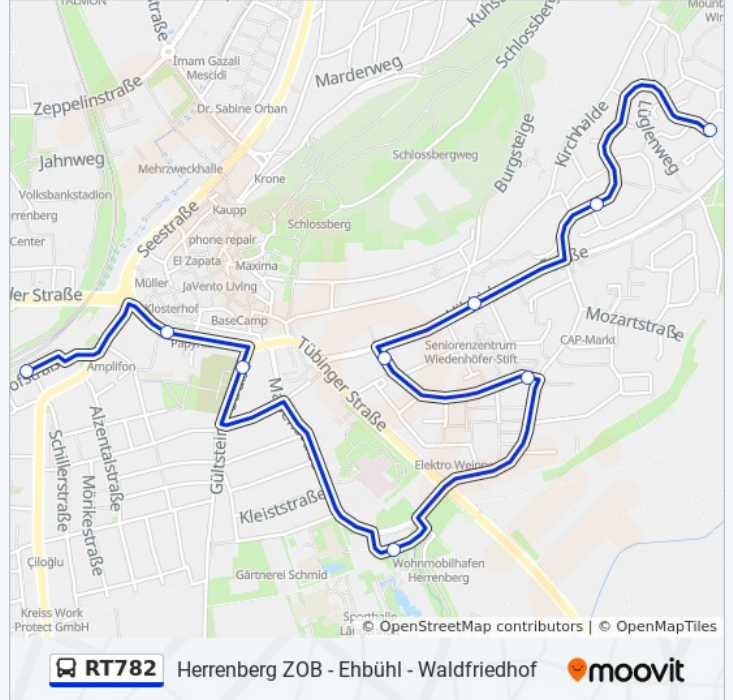

Verwende Moovit, um die nächste Station der Buslinie RT782 zu finden und um zu erfahren wann die nächste Buslinie RT782 kommt.

Richtung: Herrenb. Zob Bahnhofstraße

9 Haltestellen

[LINIENPLAN ANZEIGEN](#)

Buslinie RT782 Info**Richtung:** Herrenb. Zob Bahnhofstraße**Stationen:** 9**Fahrdauer:** 12 Min**Linien Informationen:**

Richtung: Herrenberg Grafenweg

8 Haltestellen

[LINIENPLAN ANZEIGEN](#)

- Herrenb. Zob Bahnhofstraße
- Herrenberg Hindenburgstr.
- Herrenberg Altstadtgarage
- Herrenberg Hallenbad
- Herrenberg Beethovenstraße
- Herrenberg Robert-Schumann-Str.
- Herrenberg Seniorenzentrum
- Herrenberg Grafenweg

Buslinie RT782 Fahrpläne

Abfahrzeiten in Richtung Herrenberg Grafenweg

Montag	00:19 - 23:19
Dienstag	00:19 - 23:19
Mittwoch	00:19 - 23:19
Donnerstag	00:19 - 23:19
Freitag	00:19 - 23:19
Samstag	00:19 - 23:19
Sonntag	00:19 - 01:19

Buslinie RT782 Info

Richtung: Herrenberg Grafenweg

Stationen: 8

Fahrtdauer: 10 Min

Linien Informationen:

Buslinie RT782 Offline Fahrpläne und Netzkarten stehen auf moovitapp.com zur Verfügung. Verwende den [Moovit App](#), um Live Bus Abfahrten, Zugfahrpläne oder U-Bahn Fahrplanzeiten zu sehen, sowie Schritt für Schritt Wegangaben für alle öffentlichen Verkehrsmittel in Stuttgart zu erhalten.