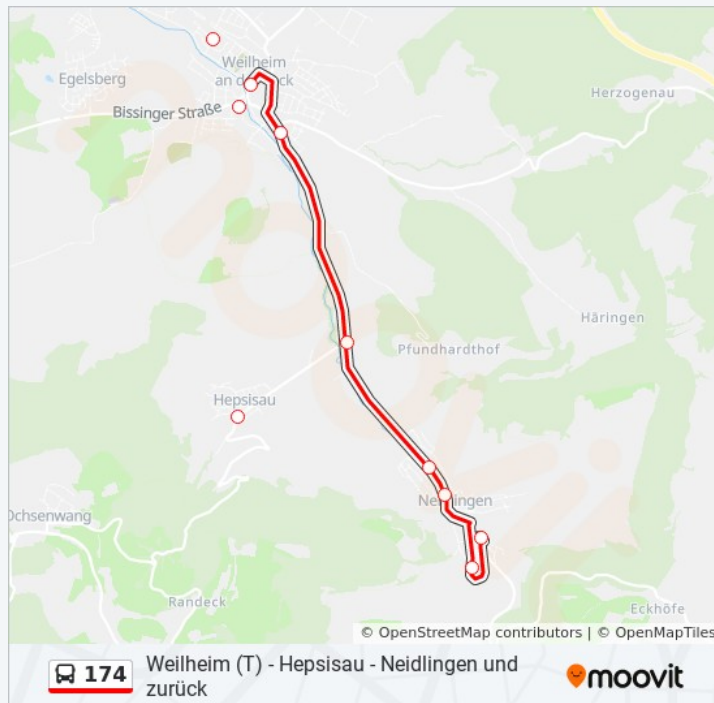

Neidlingen Mitte

Neidlingen Schlossgärten

Neidlingen Leerwasen

Neidlingen Mitte

Neidlingen Fabrikstraße

Weilheim (T) Abzw. Hepsisau

Weilheim (T) Neidlinger Straße

Weilheim (T) Marktplatz

Buslinie 174 Info

Richtung: Weilheim (T) Marktplatz

Stationen: 13

Fahrdauer: 11 Min

Linien Informationen:

Buslinie 174 Offline Fahrpläne und Netzkarten stehen auf moovitapp.com zur Verfügung. Verwende den [Moovit App](#), um Live Bus Abfahrten, Zugfahrpläne oder U-Bahn Fahrplanzeiten zu sehen, sowie Schritt für Schritt Wegangaben für alle öffentlichen Verkehrsmittel in Stuttgart zu erhalten.