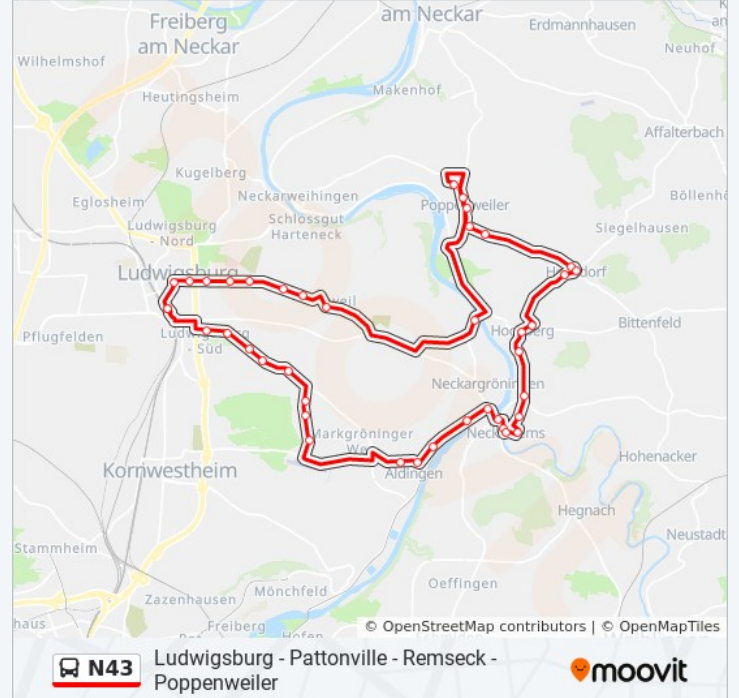

Hochberg Alexandrinenpl.

Hochberg Rotweg

Hochd.(Lb) Hochberger Str.

Hochdorf Wilhelmsplatz

Hochd.(Lb) Poppenweiler Str.

Poppenweiler Jahnstr.

Poppenweiler Friedhof

Poppenweiler Zehntscheuer

Poppenweiler Steinheimer Str.

Poppenweiler Burghaldenstr.

Neckargröningen Schießtal

Oßweil Westfalenstr.

Oßweil Friesenstraße

Ludwigsburg Comburgstr.

Ludwigsburg Neckarstr.

Ludw. Schorndorfer Tor

Ludw. Blühendes Barock

Ludwigsburg Rathaus

Ludwigsburg Arsenalplatz

Ludwigsburg Zob

Buslinie N43 Offline Fahrpläne und Netzkarten stehen auf moovitapp.com zur Verfügung. Verwende den [Moovit App](#), um Live Bus Abfahrten, Zugfahrpläne oder U-Bahn Fahrplanzeiten zu sehen, sowie Schritt für Schritt Wegangaben für alle öffentlichen Verkehrsmittel in Stuttgart zu erhalten.

[Über Moovit](#) • [MaaS Lösungen](#) • [Unterstützte Länder](#) • [Mooviter Community](#)

© 2024 Moovit - Alle Rechte vorbehalten

Siehe Live Ankunftszeiten