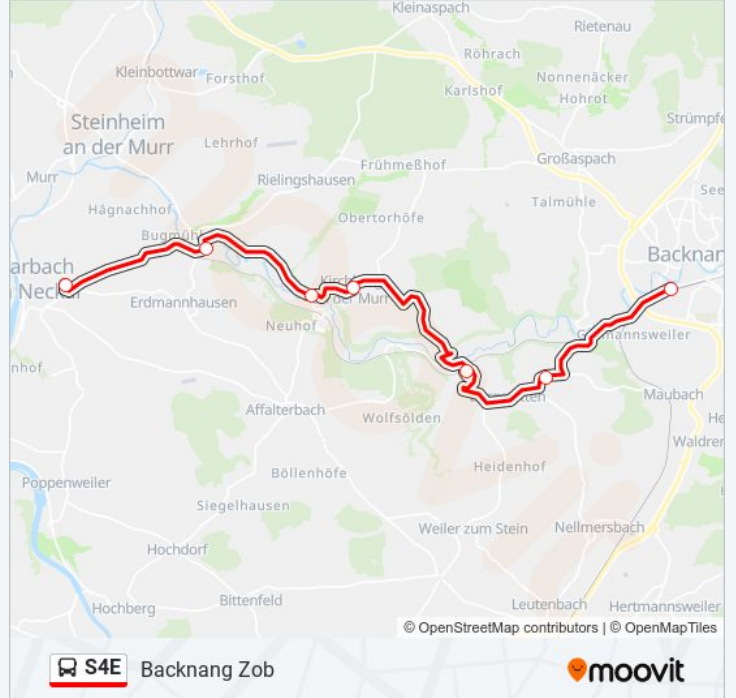

## Backnang Zob

[Hol Dir Die App](#)

Die Buslinie S4E (Backnang Zob) hat 2 Routen

(1) Backnang Zob: 06:11 - 23:41 (2) Marbach (n): 04:50 - 22:50

Verwende Moovit, um die nächste Station der Buslinie S4E zu finden und um zu erfahren wann die nächste Buslinie S4E kommt.

**Richtung: Backnang Zob**

7 Haltestellen

[LINIENPLAN ANZEIGEN](#)

Marbach (N) Bf

Erdmannh. Schweißbrücke

Kirchberg (M) Marbacher Str.

Kirchberg (M) Rathaus

Burgstall (M) Bf

Erbstetten Ortsmitte

Backnang Zob - Bussteig 2c

**Buslinie S4E Fahrpläne**

Abfahrzeiten in Richtung Backnang Zob

Montag	06:11 - 23:41
Dienstag	06:11 - 23:41
Mittwoch	06:11 - 23:41
Donnerstag	06:11 - 23:41
Freitag	06:11 - 23:41
Samstag	06:41 - 23:41
Sonntag	06:41 - 23:41

**Buslinie S4E Info**

**Richtung:** Backnang Zob

**Stationen:** 7

**Fahrdauer:** 30 Min

**Linien Informationen:**