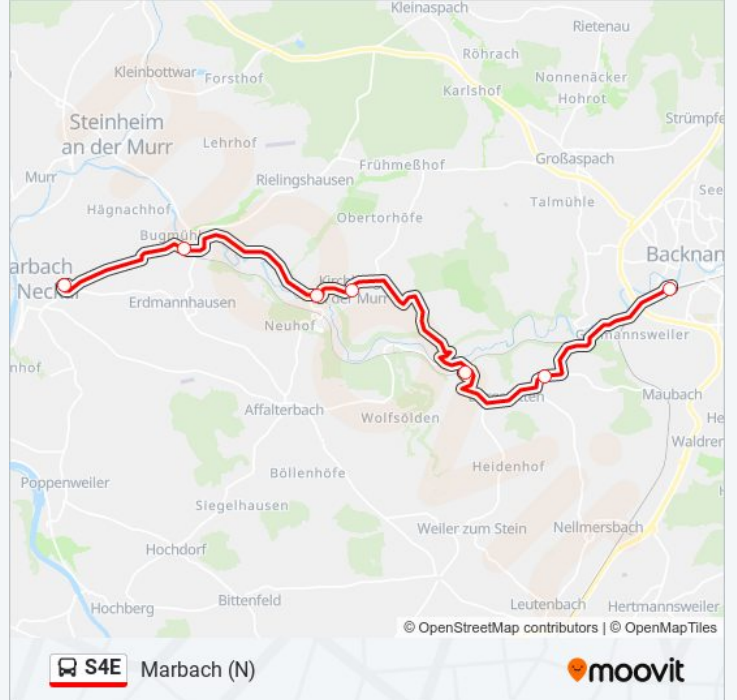

## Backnang Zob

[Hol Dir Die App](#)

Die Buslinie S4E (Backnang Zob) hat 2 Routen

(1) Backnang Zob: 06:11 - 23:41 (2) Marbach (n): 04:50 - 22:50

Verwende Moovit, um die nächste Station der Buslinie S4E zu finden und um zu erfahren wann die nächste Buslinie S4E kommt.

**Buslinie S4E Info**

**Richtung:** Backnang Zob

**Stationen:** 7

**Fahrdauer:** 30 Min

**Linien Informationen:**

### Buslinie S4E Fahrpläne

Abfahrzeiten in Richtung Marbach (n)

Montag	04:50 - 22:50
Dienstag	04:50 - 22:50
Mittwoch	04:50 - 22:50
Donnerstag	04:50 - 22:50
Freitag	04:50 - 22:50
Samstag	04:50 - 22:50
Sonntag	05:50 - 22:50

### Buslinie S4E Info

**Richtung:** Marbach (N)

**Stationen:** 7

**Fahrtdauer:** 30 Min

**Linien Informationen:**

Buslinie S4E Offline Fahrpläne und Netzkarten stehen auf moovitapp.com zur Verfügung. Verwende den [Moovit App](#), um Live Bus Abfahrten, Zugfahrpläne oder U-Bahn Fahrplanzeiten zu sehen, sowie Schritt für Schritt Wegangaben für alle öffentlichen Verkehrsmittel in Stuttgart zu erhalten.