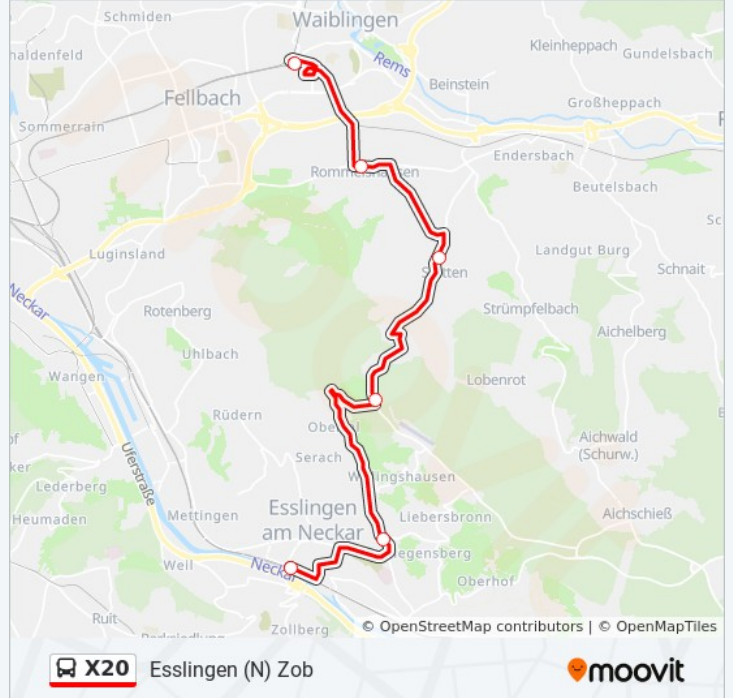

Buslinie X20 Offline Fahrpläne und Netzkarten stehen auf moovitapp.com zur Verfügung. Verwende den [Moovit App](#), um Live Bus Abfahrten, Zugfahrpläne oder U-Bahn Fahrplanzeiten zu sehen, sowie Schritt für Schritt Wegangaben für alle öffentlichen Verkehrsmittel in Stuttgart zu erhalten.

[Über Moovit](#) • [MaaS Lösungen](#) • [Unterstützte Länder](#) • [Mooviter Community](#)

© 2024 Moovit - Alle Rechte vorbehalten

Siehe Live Ankunftszeiten