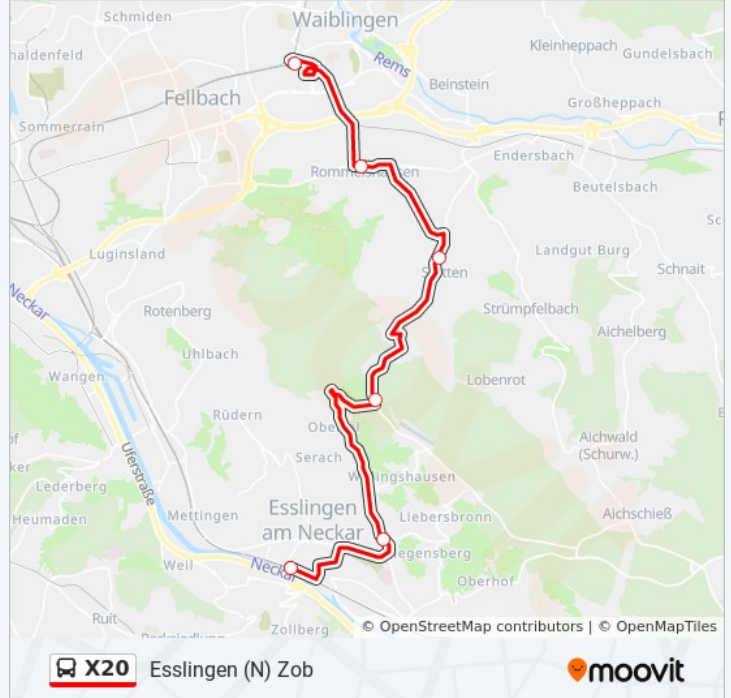

Esslingen (N) Zob

[Hol Dir Die App](#)

Die Buslinie X20 (Esslingen (N) Zob) hat 2 Routen

(1) Esslingen (n) zob: 00:06 - 23:06(2) Waiblingen Bf: 05:23 - 23:23

Verwende Moovit, um die nächste Station der Buslinie X20 zu finden und um zu erfahren wann die nächste Buslinie X20 kommt.

Richtung: Esslingen (N) Zob

6 Haltestellen

[LINIENPLAN ANZEIGEN](#)

Waiblingen Bahnhof

Rommelshausen Karlstr.

Stetten I. R. Diakonie

Wäldenbronn Katzenkopf

Sankt Bernhardt Flandernstr.

Buslinie X20 Info

Richtung: Esslingen (N) Zob

Stationen: 6

Fahrdauer: 29 Min

Linien Informationen:

Richtung: Waiblingen Bf

6 Haltestellen

[LINIENPLAN ANZEIGEN](#)