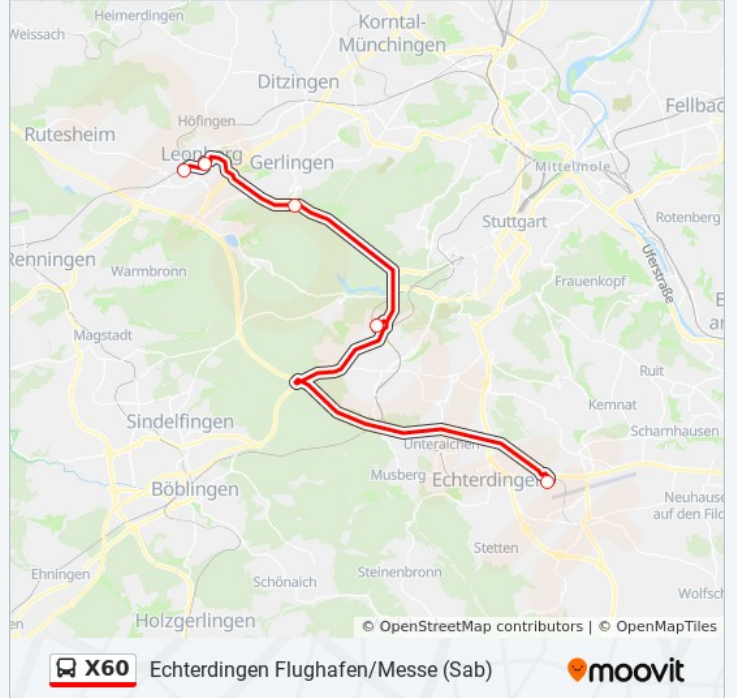

 X60

Echterdingen Flughafen/Messe (Sab)

Hol Dir Die App

Die Buslinie X60 (Echterdingen Flughafen/Messe (Sab)) hat 2 Routen

(1) Echterdingen Flughafen/messe (sab): 04:51 - 23:51(2) Leonberg Bf: 00:02 - 23:02

Verwende Moovit, um die nächste Station der Buslinie X60 zu finden und um zu erfahren wann die nächste Buslinie X60 kommt.

Richtung: Echterdingen Flughafen/Messe (Sab)

5 Haltestellen

[LINIENPLAN ANZEIGEN](#)

Leonberg Bf

Leonberg Törlensweg

Gerl. Schillerhöhe Bosch

Universität (Schleife)

Echterdingen Flughafen/Messe (Sab)

Buslinie X60 Fahrpläne

Abfahrzeiten in Richtung Echterdingen Flughafen/messe (sab)

Montag	00:51 - 23:51
Dienstag	04:51 - 23:51
Mittwoch	04:51 - 23:51
Donnerstag	04:51 - 23:51
Freitag	06:51 - 23:51
Samstag	05:51 - 23:51
Sonntag	06:51 - 22:51

Buslinie X60 Info

Richtung: Echterdingen Flughafen/Messe (Sab)

Stationen: 5

Fahrdauer: 36 Min

Linien Informationen:

Richtung: Leonberg Bf

5 Haltestellen

[LINIENPLAN ANZEIGEN](#)