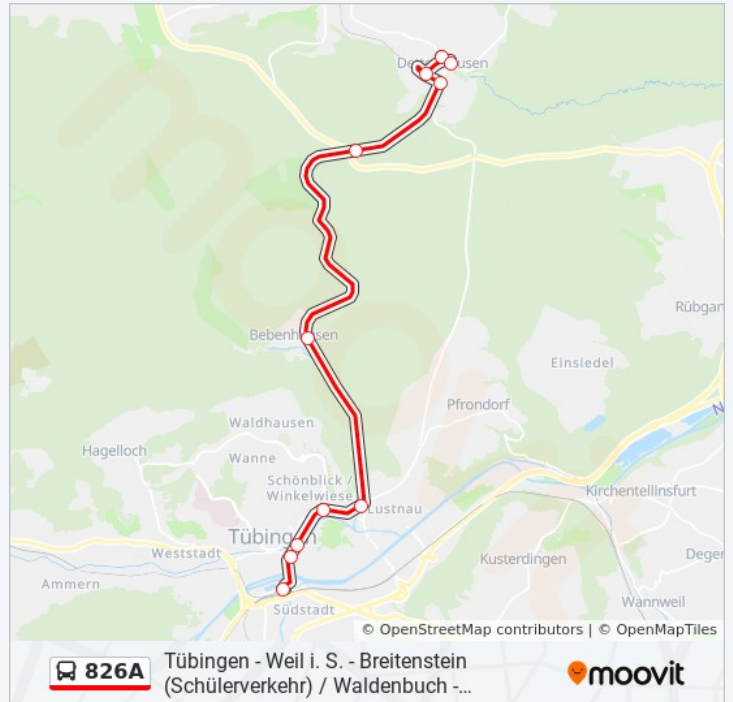

### Buslinie 826A Info

**Richtung:** Waldenbuch Schloss

**Stationen:** 17

**Fahrtdauer:** 26 Min

**Linien Informationen:**

Buslinie 826A Offline Fahrpläne und Netzkarten stehen auf moovitapp.com zur Verfügung. Verwende den [Moovit App](#), um Live Bus Abfahrten, Zugfahrpläne oder U-Bahn Fahrplanzeiten zu sehen, sowie Schritt für Schritt Wegangaben für alle öffentlichen Verkehrsmittel in Stuttgart zu erhalten.