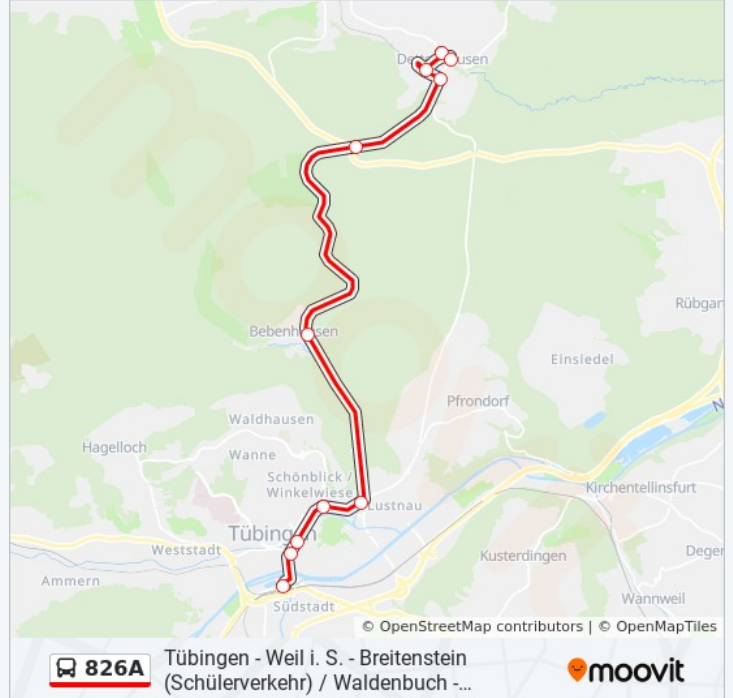

### Buslinie 826A Info

**Richtung:** Echterdingen Gymnasium

**Stationen:** 13

**Fahrdauer:** 26 Min

**Linien Informationen:**

## Richtung: Leinfelden Bad

14 Haltestellen

[LINIENPLAN ANZEIGEN](#)

Waldenbuch Schloss  
 Waldenbuch Hallenbad  
 Waldenbuch Lerchenweg  
 Waldenbuch Hasenhof  
 Steinenbronn Kirche  
 Steinenbronn Im Alten See  
 Steinenbronn Goldäcker  
 Musb. Seebrückenmühle (Klärw.)  
 Musberg Eselsmühle  
 Leinfelden Riedweg  
 Leinfelden Spielkartenmuseum  
 Leinfelden Stadtbücherei  
 Leinfelden, Bahnhof  
 Leinfelden Bad