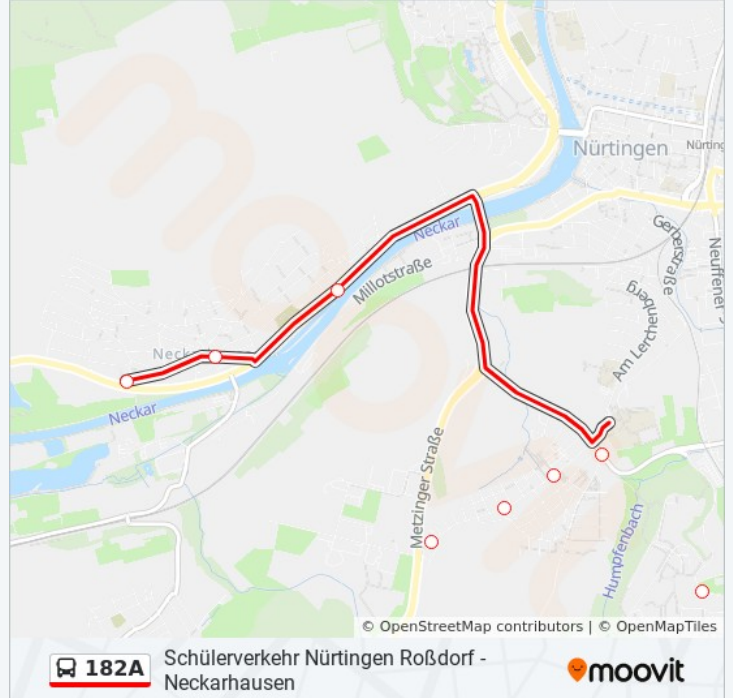

### Buslinie 182A Info

**Richtung:** Nürtingen Ostpreußenweg

**Stationen:** 7

**Fahrtdauer:** 7 Min

**Linien Informationen:**

## Buslinie 182A Fahrpläne

Abfahrzeiten in Richtung Nürtingen Roßdorf  
Kleeweg

Montag	07:01 - 08:21
Dienstag	07:01 - 08:21
Mittwoch	07:01 - 08:21
Donnerstag	07:01 - 08:21
Freitag	07:01 - 08:21
Samstag	Kein Betrieb
Sonntag	Kein Betrieb

## Buslinie 182A Info

**Richtung:** Nürtingen Roßdorf Kleeweg

**Stationen:** 10

**Fahrtdauer:** 7 Min

**Linien Informationen:**

### Richtung: Nürtingen Roßdorf Schule

5 Haltestellen

[LINIENPLAN ANZEIGEN](#)

- Nürtingen Ostpreußenweg
- Nürtingen Stettiner Str.
- Nürtingen Enzenhardtplatz
- Nürt. Roßdorf Berliner Str.
- Nürtingen Roßdorf Schule