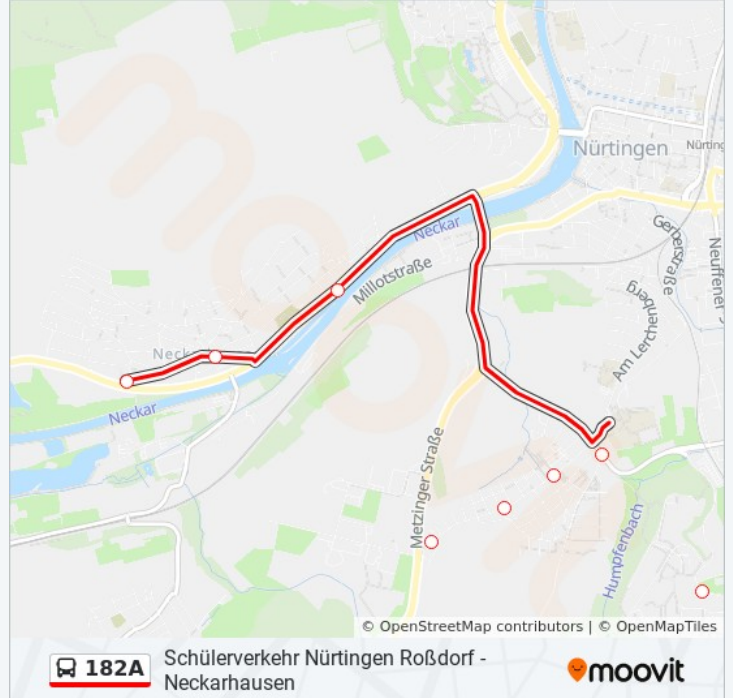

### Richtung: Nürtingen Ostpreußenweg

7 Haltestellen

[LINIENPLAN ANZEIGEN](#)

- Nürtingen Roßdorf Schule
- Nürtingen Roßdorf Kleeweg
- Nürt. Roßdorf Berliner Str.
- Nürtingen Humpfenalstraße
- Nürtingen Enzenhardtplatz
- Nürtingen Stettiner Str.
- Nürtingen Ostpreußenweg

### Buslinie 182A Fahrpläne

Abfahrzeiten in Richtung Nürtingen Ostpreußenweg

Montag	Kein Betrieb
Dienstag	15:55
Mittwoch	13:15
Donnerstag	13:15
Freitag	13:15
Samstag	Kein Betrieb
Sonntag	Kein Betrieb

### Buslinie 182A Info

**Richtung:** Nürtingen Ostpreußenweg

**Stationen:** 7

**Fahrtdauer:** 7 Min

**Linien Informationen:**

## Richtung: Nürtingen Roßdorf Kleeweg

10 Haltestellen

[LINIENPLAN ANZEIGEN](#)

Neckarhausen Halde

Neckarhausen Rathaus

Neckarhausen VerdisträÙe

Nürtingen Auf Dem Lerchenberg

Nürtingen Ostpreußenweg