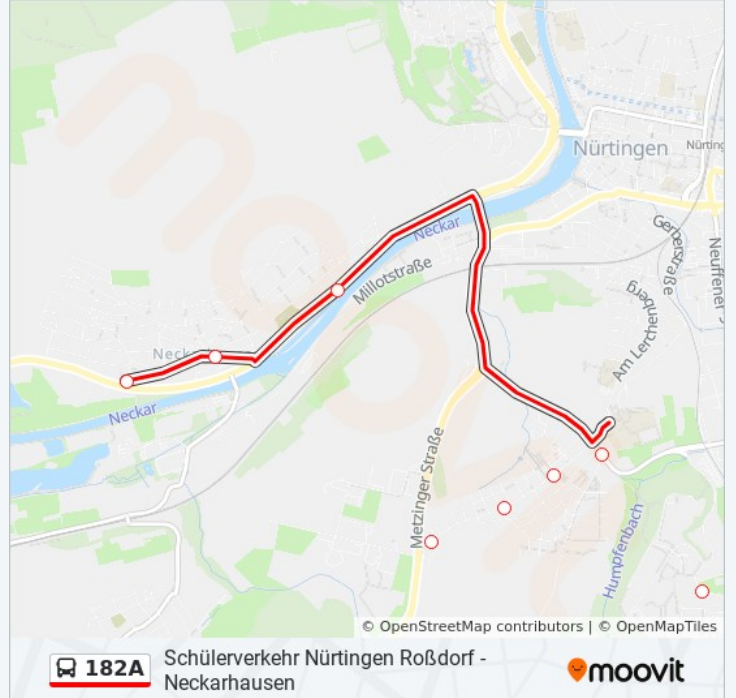

### Buslinie 182A Info

**Richtung:** Nürtingen Ostpreußenweg

**Stationen:** 7

**Fahrtdauer:** 7 Min

**Linien Informationen:**

## Buslinie 182A Info

**Richtung:** Nürtingen Roßdorf Kleeweg

**Stationen:** 10

**Fahrtdauer:** 7 Min

**Linien Informationen:**

### Richtung: Nürtingen Roßdorf Schule

5 Haltestellen

[LINIENPLAN ANZEIGEN](#)

- Nürtingen Ostpreußenweg
- Nürtingen Stettiner Str.
- Nürtingen Enzenhardtplatz
- Nürt. Roßdorf Berliner Str.
- Nürtingen Roßdorf Schule

### Buslinie 182A Info

**Richtung:** Nürtingen Roßdorf Schule

**Stationen:** 5

**Fahrtdauer:** 6 Min

**Linien Informationen:**

Buslinie 182A Offline Fahrpläne und Netzkarten stehen auf moovitapp.com zur Verfügung. Verwende den [Moovit App](#), um Live Bus Abfahrten, Zugfahrpläne oder U-Bahn Fahrplanzeiten zu sehen, sowie Schritt für Schritt Wegangaben für alle öffentlichen Verkehrsmittel in Stuttgart zu erhalten.