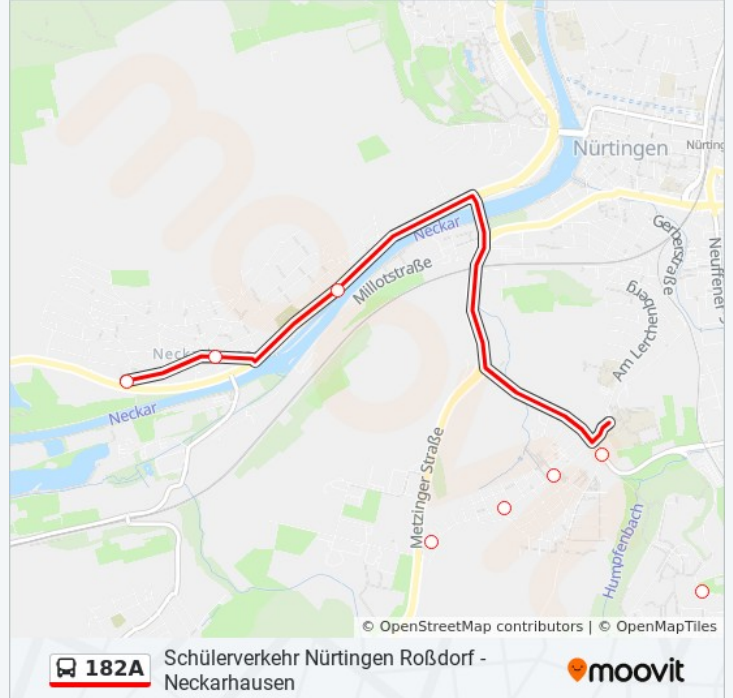

Verwende Moovit, um die nächste Station der Buslinie 182A zu finden und um zu erfahren wann die nächste Buslinie 182A kommt.

**Richtung: Neckarhausen Halde**

10 Haltestellen

[LINIENPLAN ANZEIGEN](#)

Nürtingen Roßdorf Schule  
Nürtingen Roßdorf Kleeweg  
Nürt. Roßdorf Berliner Str.  
Nürtingen Humpfenalstraße  
Nürtingen Enzenhardtplatz  
Nürtingen Stettiner Str.  
Nürtingen Ostpreußenweg  
Neckarhausen VerdisträÙe  
Neckarhausen Rathaus  
Neckarhausen Halde

**Buslinie 182A Info****Richtung:** Neckarhausen Halde**Stationen:** 10**Fahrtdauer:** 14 Min**Linien Informationen:**

### Richtung: Nürtingen Ostpreußenweg

7 Haltestellen

[LINIENPLAN ANZEIGEN](#)

- Nürtingen Roßdorf Schule
- Nürtingen Roßdorf Kleeweg
- Nürt. Roßdorf Berliner Str.
- Nürtingen Humpfenalstraße
- Nürtingen Enzenhardtplatz
- Nürtingen Stettiner Str.
- Nürtingen Ostpreußenweg

### Buslinie 182A Info

**Richtung:** Nürtingen Ostpreußenweg

**Stationen:** 7

**Fahrtdauer:** 7 Min

**Linien Informationen:**