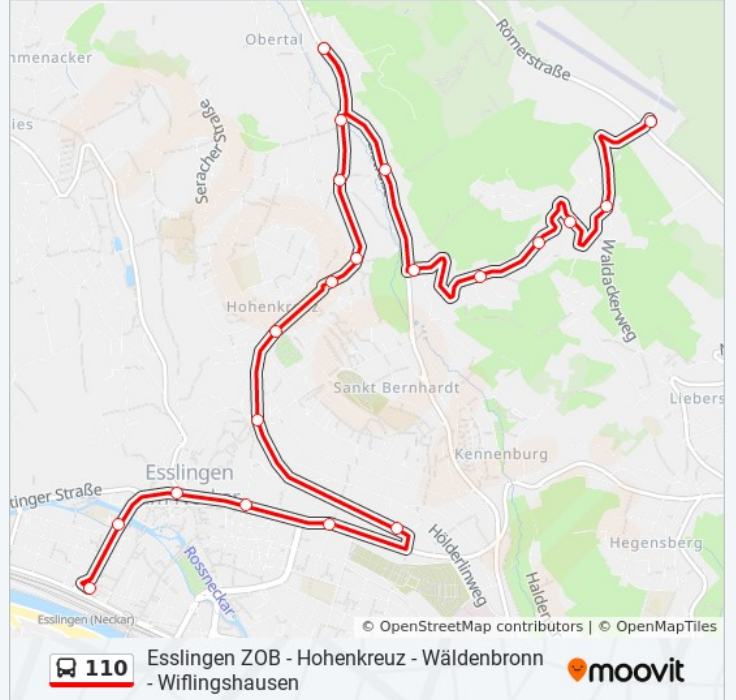

**Buslinie 110 Info**

**Richtung:** Wiflingsh. Dulkhäusle

**Stationen:** 20

**Fahrdauer:** 25 Min

**Linien Informationen:**

Wiflingsh. Waldackerweg

Wiflingsh. Dulkhäusle

Essl.(N) Panorama-Klinik

Esslingen (N) Burg

Hohenkreuz

Hkr. Wäldenbronn Kreuzung

Wäldenbr. Langer Weg

Wäldenbronn Brunnen

Wäldenbronn Brücke

Wäldenbronn Obertalweg

### Buslinie 110 Fahrpläne

Abfahrzeiten in Richtung Wäldenbronn Obertalweg

Montag	00:19 - 23:19
Dienstag	05:19 - 23:19
Mittwoch	05:19 - 23:19
Donnerstag	05:19 - 23:19
Freitag	07:19 - 23:19
Samstag	06:19 - 23:19
Sonntag	00:19 - 22:19

### Buslinie 110 Info

**Richtung:** Wäldenbronn Obertalweg

**Stationen:** 13

**Fahrdauer:** 15 Min

**Linien Informationen:**

Buslinie 110 Offline Fahrpläne und Netzkarten stehen auf [moovitapp.com](https://moovitapp.com) zur Verfügung. Verwende den [Moovit App](https://moovitapp.com), um Live Bus Abfahrten, Zugfahrpläne oder U-Bahn Fahrplanzeiten zu sehen, sowie Schritt für Schritt Wegangaben für alle öffentlichen Verkehrsmittel in Stuttgart zu erhalten.