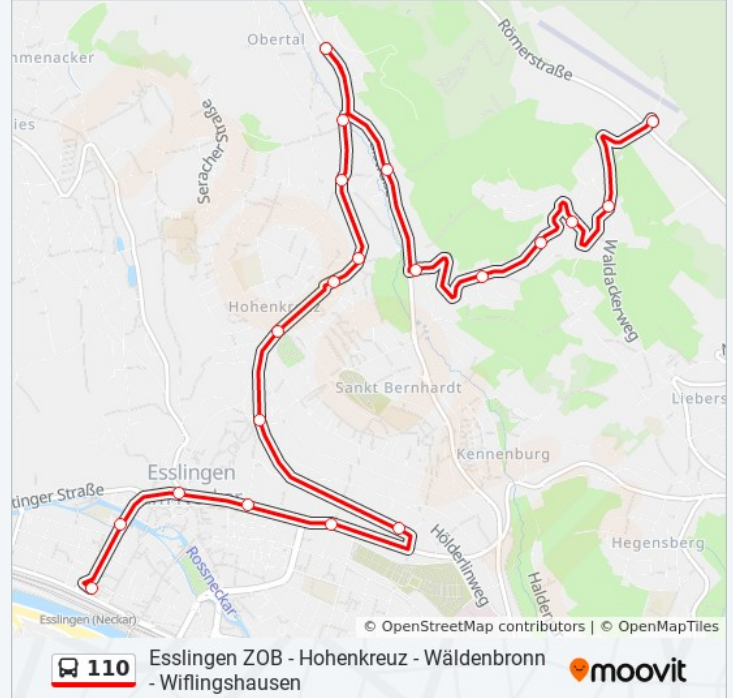

**Buslinie 110 Info****Richtung:** Esslingen (N) Zob**Stationen:** 20**Fahrdauer:** 24 Min**Linien Informationen:**

**Richtung: Wiflingsh. Dulkhäusle**

20 Haltestellen

[LINIENPLAN ANZEIGEN](#)

- Esslingen (N) Zob
- Esslingen (N) Schelztor
- Esslingen (N) Marktplatz
- Esslingen (N) Neckar Forum
- Essl.(N) Katharinenstaffel
- Essl.(N) Panorama-Klinik
- Esslingen (N) Burg
- Hohenkreuz
- Hkr. Wäldenbronn Kreuzung
- Wäldenbr. Langer Weg
- Wäldenbronn Brunnen
- Wäldenbronn Brücke
- Wäldenbronn Obertalweg
- Wäldenbronn Hainbach
- Sankt Bernhard Talstraße
- Wiflingsh. Im Unt.Zehen
- Wiflingsh. Volker-Böhringer-Weg
- Wiflingsh. Hubertusweg

**Buslinie 110 Fahrpläne**

Abfahrzeiten in Richtung Wiflingsh. dulkhäusle

Montag	00:49 - 23:49
Dienstag	05:34 - 23:49
Mittwoch	05:34 - 23:49
Donnerstag	05:34 - 23:49
Freitag	06:49 - 23:49
Samstag	05:49 - 23:49
Sonntag	06:49 - 22:49

**Buslinie 110 Info**

**Richtung:** Wiflingsh. Dulkhäusle

**Stationen:** 20

**Fahrdauer:** 25 Min

**Linien Informationen:**

Wiflingsh. Waldackerweg

Wiflingsh. Dulkhäusle

### Richtung: Wäldenbronn Obertalweg

13 Haltestellen

[LINIENPLAN ANZEIGEN](#)

Esslingen (N) Zob

Esslingen (N) Schelztor

Esslingen (N) Marktplatz

Esslingen (N) Neckar Forum

Essl.(N) Katharinenstaffel