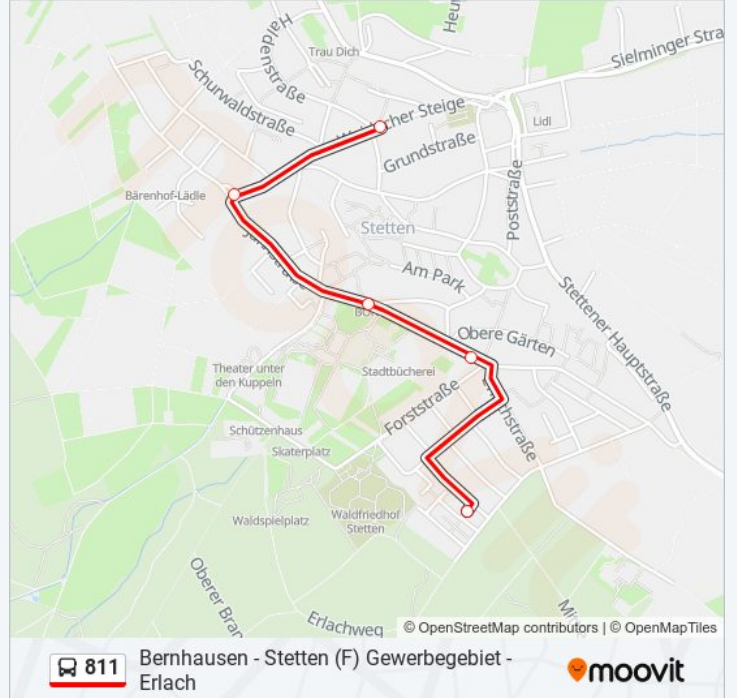

Verwende Moovit, um die nächste Station der Buslinie 811 zu finden und um zu erfahren wann die nächste Buslinie 811 kommt.

Richtung: Bernhausen Bahnhof

13 Haltestellen

[LINIENPLAN ANZEIGEN](#)

Stetten (F) Erlach
Stetten (F) Forststraße
Stetten (F) Lindachschule
Stetten (F) Weidach
Stetten (F) Untere Halde
Stetten (F) Gewerbegebiet
Bernhausen Tüv
Bernh. Luftfrachtzentrum West
Bernhausen Turnackerstr.
Bernhausen Johanneskirche
Bernhausen Rosenstraße
Bernhausen Rathaus
Bernhausen Bahnhof

Bernhausen Bahnhof
 Bernhausen Rathaus
 Bernhausen Rosenstraße
 Bernhausen Johanneskirche
 Bernhausen Turnackerstr.
 Bernh. Luftfrachtzentrum West
 Bernhausen Nord-West-Umfahrung
 Bernhausen Tüv
 Stetten (F) Gewerbegebiet
 Stetten (F) Untere Halde
 Stetten (F) Weidach
 Stetten (F) Lindachschule
 Stetten (F) Forststraße
 Stetten (F) Erlach

Buslinie 811 Fahrpläne

Abfahrzeiten in Richtung Stetten (f) erlach

Montag	05:00 - 19:48
Dienstag	05:00 - 19:48
Mittwoch	05:00 - 19:48
Donnerstag	05:00 - 19:48
Freitag	05:00 - 19:48
Samstag	05:48 - 18:48
Sonntag	Kein Betrieb

Buslinie 811 Info

Richtung: Stetten (F) Erlach

Stationen: 14

Fahrtdauer: 17 Min

Linien Informationen:

Buslinie 811 Offline Fahrpläne und Netzkarten stehen auf moovitapp.com zur Verfügung. Verwende den [Moovit App](#), um Live Bus Abfahrten, Zugfahrpläne oder U-Bahn Fahrplanzeiten zu sehen, sowie Schritt für Schritt Wegangaben für alle öffentlichen Verkehrsmittel in Stuttgart zu erhalten.