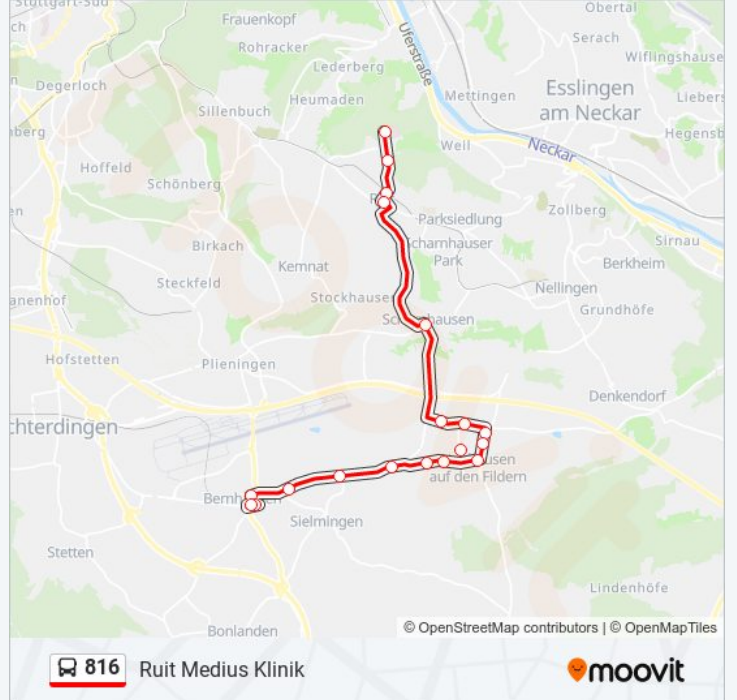

Buslinie 816 Offline Fahrpläne und Netzkarten stehen auf moovitapp.com zur Verfügung. Verwende den [Moovit App](#), um Live Bus Abfahrten, Zugfahrpläne oder U-Bahn Fahrplanzeiten zu sehen, sowie Schritt für Schritt Wegangaben für alle öffentlichen Verkehrsmittel in Stuttgart zu erhalten.

[Über Moovit](#) • [MaaS Lösungen](#) • [Unterstützte Länder](#) • [Mooviter Community](#)

© 2024 Moovit - Alle Rechte vorbehalten

Siehe Live Ankunftszeiten