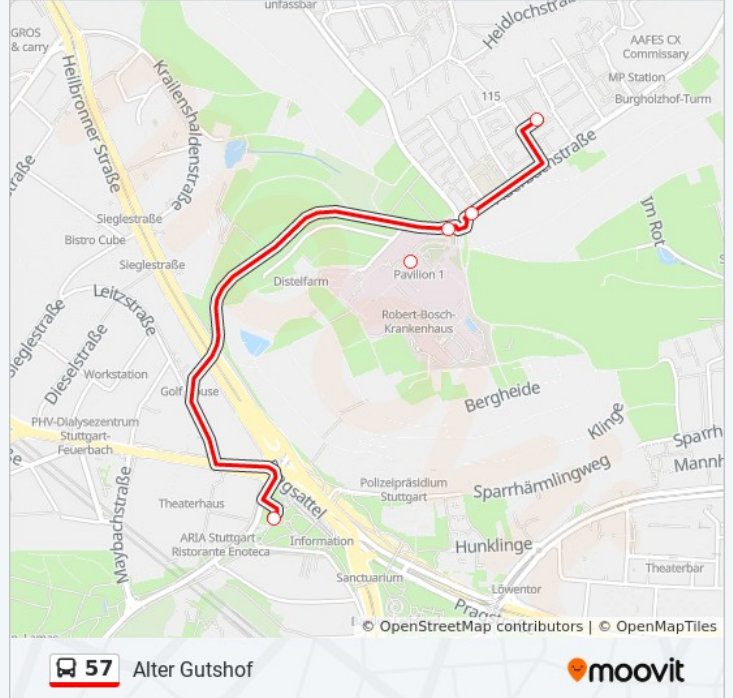

 57

Alter Gutshof

Hol Dir Die App

Die Buslinie 57 (Alter Gutshof) hat 2 Routen

(1) Alter Gutshof: 00:07 - 23:37(2) Pragsattel: 00:13 - 23:43

Verwende Moovit, um die nächste Station der Buslinie 57 zu finden und um zu erfahren wann die nächste Buslinie 57 kommt.

Richtung: Alter Gutshof

5 Haltestellen

[LINIENPLAN ANZEIGEN](#)

Pragsattel

Albert-Luthuli-Platz

Robert-Bosch-Krankenhaus

Yitzhak-Rabin-Straße

Alter Gutshof

Buslinie 57 Fahrpläne

Abfahrzeiten in Richtung Alter Gutshof

Montag	00:07 - 23:37
Dienstag	00:07 - 23:37
Mittwoch	00:07 - 23:37
Donnerstag	00:07 - 23:37
Freitag	00:07 - 23:37
Samstag	00:07 - 23:37
Sonntag	05:22 - 23:37

Buslinie 57 Info

Richtung: Alter Gutshof

Stationen: 5

Fahrdauer: 9 Min

Linien Informationen:

Richtung: Pragsattel

4 Haltestellen

[LINIENPLAN ANZEIGEN](#)