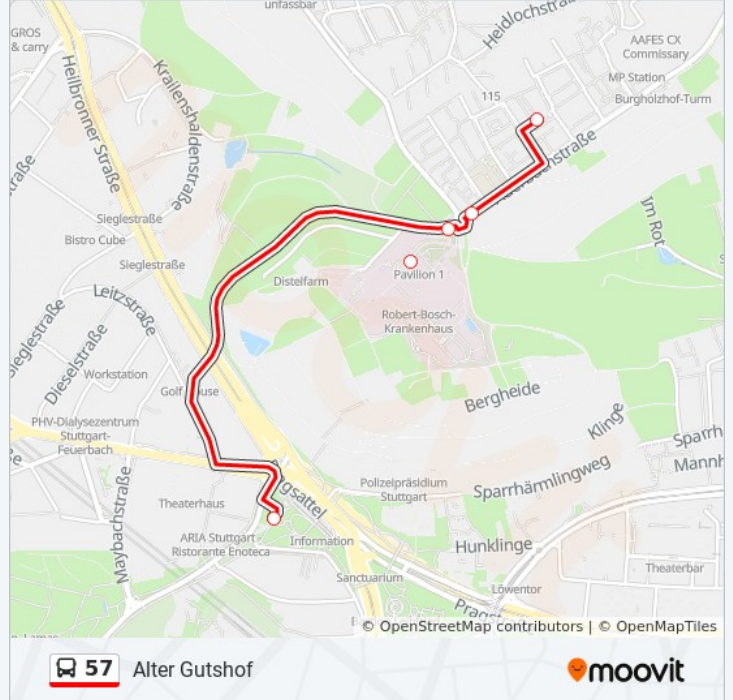

Richtung: Alter Gutshof

5 Haltestellen

[LINIENPLAN ANZEIGEN](#)

Pragsattel

Albert-Luthuli-Platz

Robert-Bosch-Krankenhaus

Yitzhak-Rabin-Straße

Alter Gutshof

Buslinie 57 Info

Richtung: Alter Gutshof

Stationen: 5

Fahrdauer: 9 Min

Linien Informationen:

Richtung: Pragsattel

4 Haltestellen

[LINIENPLAN ANZEIGEN](#)

Alter Gutshof

Burgholzhof

Yitzhak-Rabin-Straße

Pragsattel

Buslinie 57 Fahrpläne

Abfahrzeiten in Richtung Pragsattel

Montag	00:13 - 23:43
Dienstag	00:13 - 23:43
Mittwoch	00:13 - 23:43
Donnerstag	00:13 - 23:43
Freitag	00:13 - 23:43
Samstag	00:13 - 23:43
Sonntag	05:00 - 23:43

Buslinie 57 Info

Richtung: Pragsattel

Stationen: 4

Fahrtdauer: 9 Min

Linien Informationen:

Buslinie 57 Offline Fahrpläne und Netzkarten stehen auf moovitapp.com zur Verfügung. Verwende den [Moovit App](#), um Live Bus Abfahrten, Zugfahrpläne oder U-Bahn Fahrplanzeiten zu sehen, sowie Schritt für Schritt Wegangaben für alle öffentlichen Verkehrsmittel in Stuttgart zu erhalten.