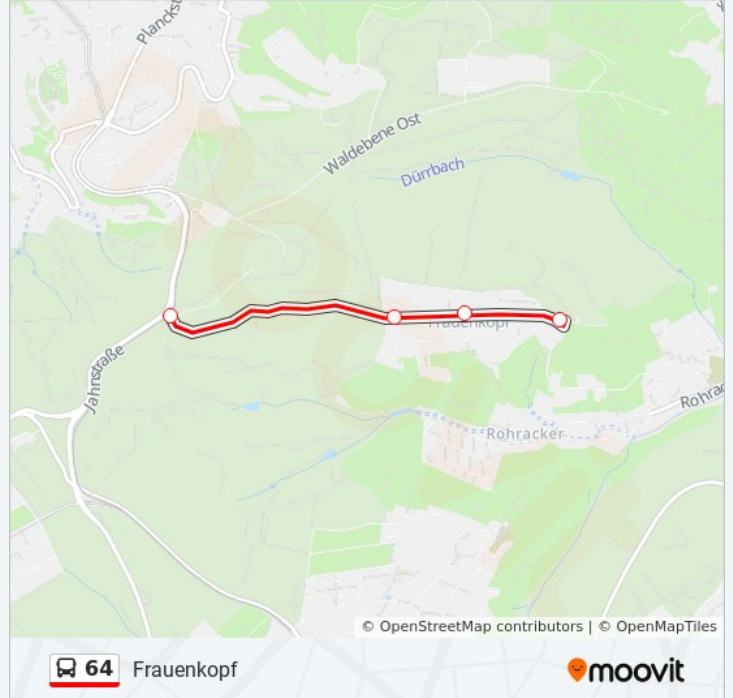

Buslinie 64 Offline Fahrpläne und Netzkarten stehen auf moovitapp.com zur Verfügung. Verwende den [Moovit App](#), um Live Bus Abfahrten, Zugfahrpläne oder U-Bahn Fahrplanzeiten zu sehen, sowie Schritt für Schritt Wegangaben für alle öffentlichen Verkehrsmittel in Stuttgart zu erhalten.

[Über Moovit](#) • [MaaS Lösungen](#) • [Unterstützte Länder](#) • [Mooviter Community](#)

© 2024 Moovit - Alle Rechte vorbehalten

Siehe Live Anfahrtszeiten