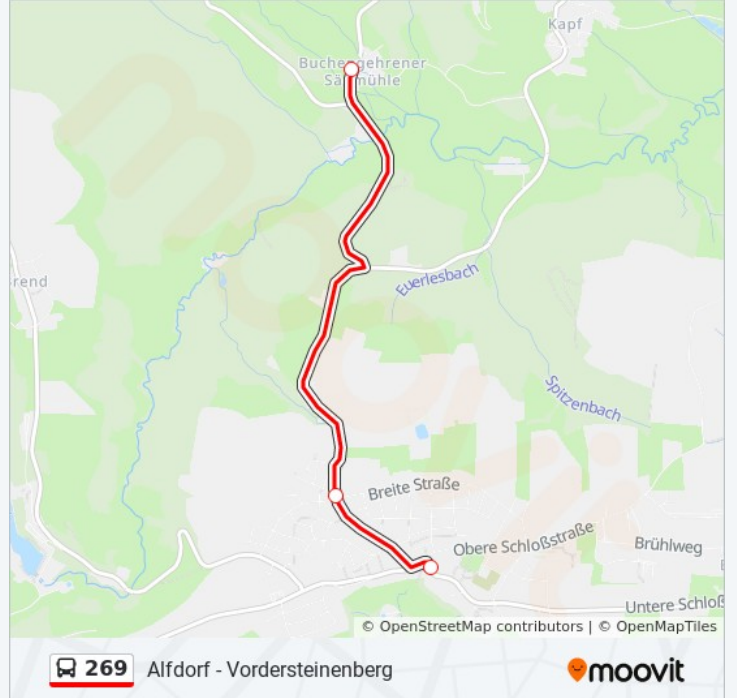

Buslinie 269 Info

Richtung: Pfahlbr. Bucheng. Sägmühle

Stationen: 13

Fahrtdauer: 16 Min

Linien Informationen:

Richtung: Vorderst. Hinterst. Süd

7 Haltestellen

[LINIENPLAN ANZEIGEN](#)