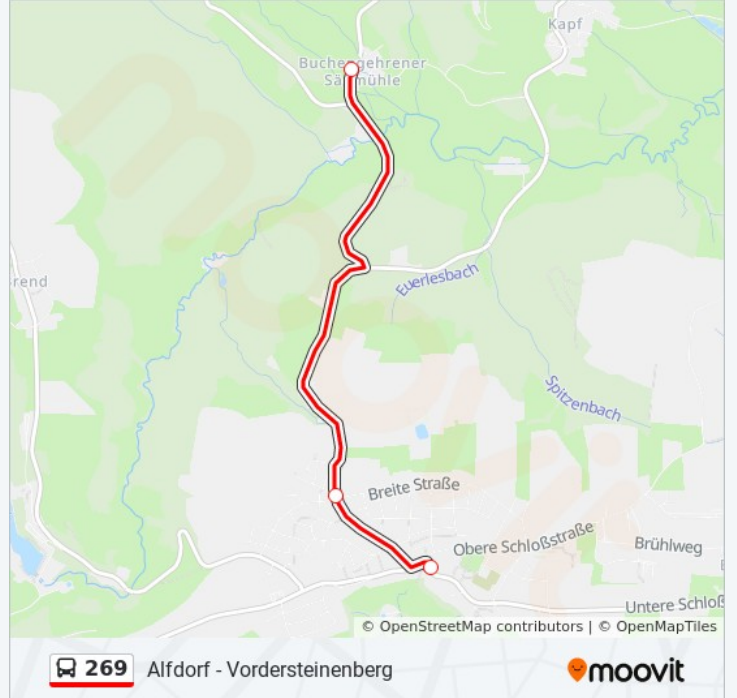

Buslinie 269 Offline Fahrpläne und Netzkarten stehen auf moovitapp.com zur Verfügung. Verwende den [Moovit App](#), um Live Bus Abfahrten, Zugfahrpläne oder U-Bahn Fahrplanzeiten zu sehen, sowie Schritt für Schritt Wegangaben für alle öffentlichen Verkehrsmittel in Stuttgart zu erhalten.

[Über Moovit](#) • [MaaS Lösungen](#) • [Unterstützte Länder](#) • [Mooviter Community](#)

© 2023 Moovit - Alle Rechte vorbehalten

Siehe Live Ankunftszeiten