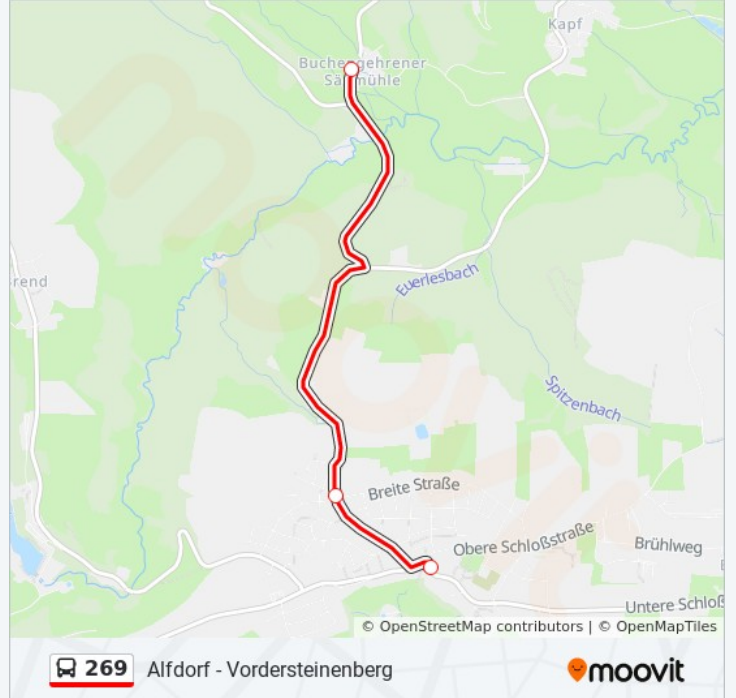

Richtung: Vorderst. Wahlenheim

10 Haltestellen

[LINIENPLAN ANZEIGEN](#)

Alfdorf Schule

Alfdorf Marktplatz

Alfdorf Döllenstraße

Alfdorf Strübelmühle

Vorderst. Kapf Kapfhofweg