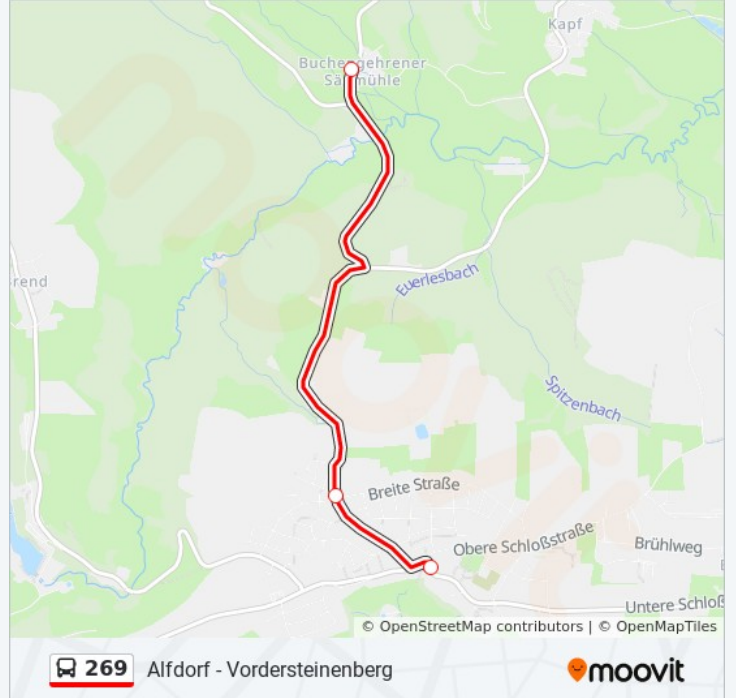

Buslinie 269 Info

Richtung: Alfdorf Schule

Stationen: 14

Fahrdauer: 17 Min

Linien Informationen:

Richtung: Pfahlbr. Bucheng. Sägmühle

13 Haltestellen

[LINIENPLAN ANZEIGEN](#)