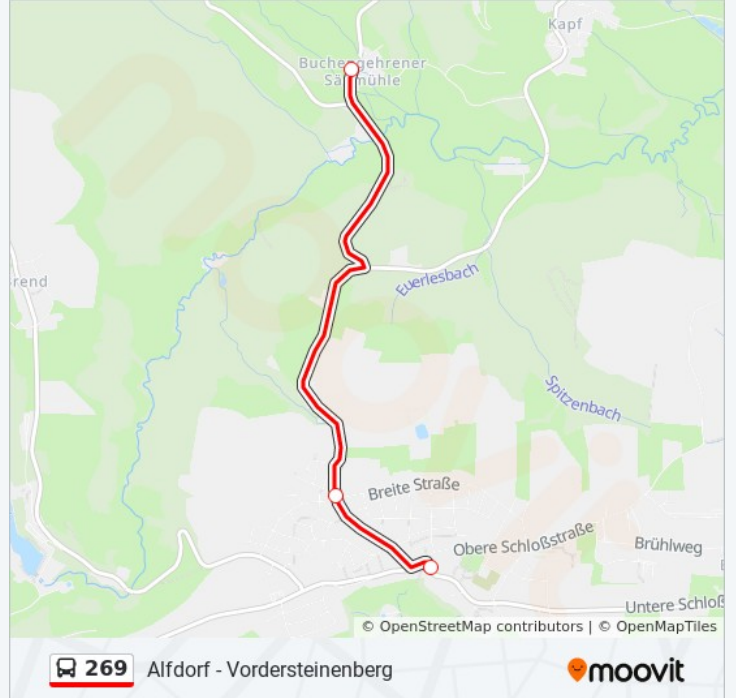

Vorderst. hinterst. süd: 17:42(5) Vorderst. wahlenheim: 16:09

Verwende Moovit, um die nächste Station der Buslinie 269 zu finden und um zu erfahren wann die nächste Buslinie 269 kommt.

Richtung: Alfdorf Marktplatz

3 Haltestellen

[LINIENPLAN ANZEIGEN](#)

Pfahlbr. Bucheng. Sägmühle

Alfdorf Döllenstraße

Alfdorf Marktplatz

Buslinie 269 Fahrpläne

Abfahrzeiten in Richtung Alfdorf Marktplatz

Montag	12:25 - 14:00
Dienstag	12:25 - 14:00
Mittwoch	12:25 - 14:00
Donnerstag	12:25 - 14:00
Freitag	12:25 - 14:00
Samstag	Kein Betrieb
Sonntag	Kein Betrieb

Buslinie 269 Info**Richtung:** Alfdorf Marktplatz**Stationen:** 3**Fahrdauer:** 5 Min**Linien Informationen:**

Richtung: Alfdorf Schule

14 Haltestellen

[LINIENPLAN ANZEIGEN](#)

Pfahlbr. Bucheng. Sägmühle
 Pfahlbronn Buchengehren
 Pfahlbronn Mittelweiler
 Vorderst. Wahlenheim
 Vordersteinenberg Greuthöfle
 Vorderst. Hinterst. Süd
 Vordersteinenberg
 Vorderst. Abzw. Greuthof
 Vorderst. Kapf Mohnwiesenweg
 Vorderst. Kapf Kapfhofweg
 Alfdorf Strübelmühle
 Alfdorf Döllenstraße
 Alfdorf Marktplatz
 Alfdorf Schule

Richtung: Vorderst. Wahlenheim

10 Haltestellen

[LINIENPLAN ANZEIGEN](#)

Alfdorf Schule

Alfdorf Marktplatz

Alfdorf Döllenstraße

Alfdorf Strübelmühle

Vorderst. Kapf Kapfhofweg