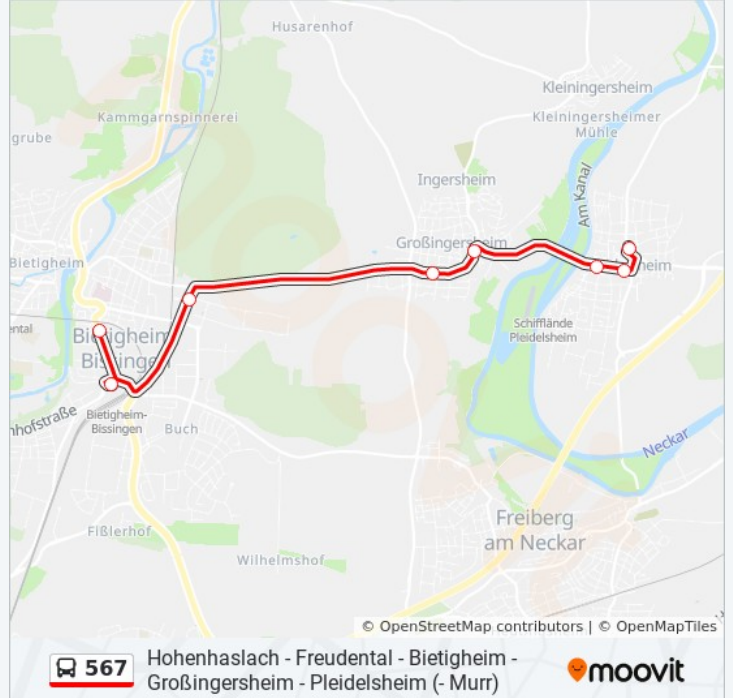

**Richtung: Bietigheim Dlw**

9 Haltestellen

[LINIENPLAN ANZEIGEN](#)

Pleidelsh. Wiegeh./Riedb.Str.

Pleidelsheim Hauptstraße

Pleidelsheim am Friedhof

Großingersheim Fischerwörth

Großingersheim Ortsmitte

Großingersh. Bietigheimer Str.

Bietigheim Poststraße

Bietigheim Industriestraße - Zob

Bietigheim Dlw

**Buslinie 567 Fahrpläne**

Abfahrzeiten in Richtung Bietigheim Dlw

Montag	Kein Betrieb
Dienstag	06:40
Mittwoch	06:40
Donnerstag	06:40
Freitag	Kein Betrieb
Samstag	Kein Betrieb
Sonntag	Kein Betrieb

**Buslinie 567 Info****Richtung:** Bietigheim Dlw**Stationen:** 9**Fahrdauer:** 21 Min**Linien Informationen:**

## Richtung: Bietigheim Zob

14 Haltestellen

[LINIENPLAN ANZEIGEN](#)

- Hohenhaslach Steige
- Hohenhaslach Staffell
- Freudental Gewerbegebiet
- Freudental Post
- Freudental Alleenfeld
- Löchgau Weißenhof Ost
- Bietigheim Waldhof
- Bietigh. Antonia-Visconti-Str.
- Bietigheim Löchgauer Str.
- Bietigheim Karl-Mai-Allee
- Bietigheim Enzbrücke
- Bietigheim Auwiesenbrücke
- Bietigheim DlW
- Bietigheim Zob