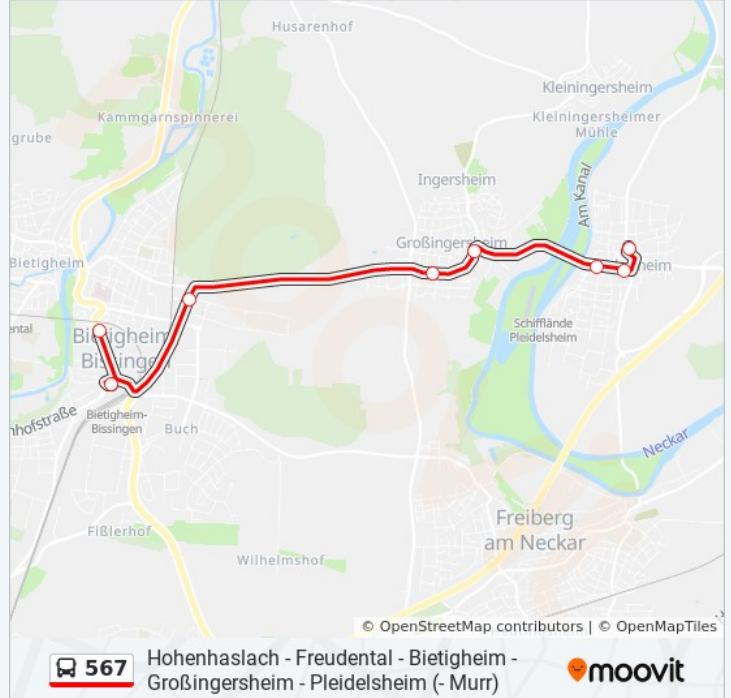

### Buslinie 567 Info

**Richtung:** Murr Ortsmitte

**Stationen:** 23

**Fahrdauer:** 38 Min

**Linien Informationen:**

Pleidelsh. am Friedhof  
 Pleidelsh. Hauptstraße  
 Pleidelsh. Wiegeh./Riedb.Str.  
 Murr Bietigheimer Str.  
 Murr Ortsmitte

**Richtung: Pleidelsh. Wiegeh./Riedb.Str.**

21 Haltestellen

[LINIENPLAN ANZEIGEN](#)

- Hohenhaslach Steige
- Hohenhaslach Staffel
- Freudental Gewerbegebiet
- Freudental Post
- Freudental Alleenfeld
- Löchgau Weißenhof Ost
- Bietigheim Waldhof
- Bietigh. Antonia-Visconti-Str.
- Bietigheim Löchgauer Str.
- Bietigheim Karl-Mai-Allee
- Bietigheim Enzbrücke
- Bietigheim Auwiesenbrücke
- Bietigheim DlW
- Bietigheim Zob
- Bietigheim Poststraße
- Großingersh. Bietigheimer Str.
- Großingersheim Ortsmitte
- Großingersheim Fischerwörth