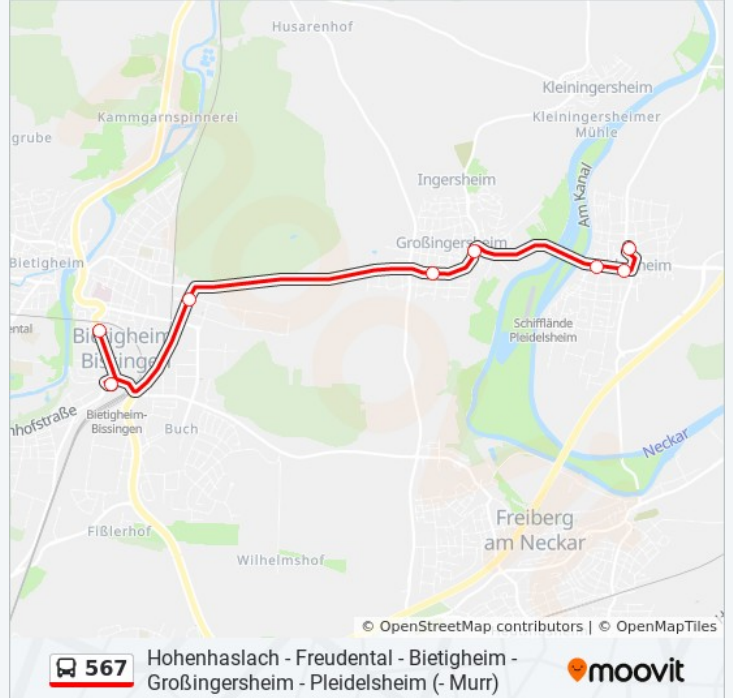

### Richtung: Bietigheim Zob

8 Haltestellen

[LINIENPLAN ANZEIGEN](#)

- Pleidelsh. Wiegeh./Riedb.Str.
- Pleidelsheim Hauptstraße
- Pleidelsheim am Friedhof
- Großingersheim Fischerwörth
- Großingersheim Ortsmitte
- Großingersh. Bietigheimer Str.
- Bietigheim Poststraße
- Bietigheim Industriestraße - Zob

### Buslinie 567 Fahrpläne

Abfahrzeiten in Richtung Bietigheim Zob

Montag	09:10 - 21:10
Dienstag	07:40 - 21:10
Mittwoch	07:40 - 21:10
Donnerstag	07:40 - 21:10
Freitag	09:10 - 21:10
Samstag	21:10 - 22:10
Sonntag	09:10 - 21:10

### Buslinie 567 Info

**Richtung:** Bietigheim Zob

**Stationen:** 8

**Fahrdauer:** 18 Min

**Linien Informationen:**

### Richtung: Freudental Post

16 Haltestellen

[LINIENPLAN ANZEIGEN](#)

- Pleidelsch. Wiegeh./Riedb.Str.
- Pleidelsheim Hauptstraße
- Pleidelsheim am Friedhof
- Großingersheim Fischerwörth
- Großingersheim Ortsmitte
- Großingersh. Bietigheimer Str.
- Bietigheim Poststraße
- Bietigheim Industriestraße - Zob
- Bietigheim Dlw
- Bietigheim Auwiesenbrücke
- Bietigheim Löchgauer Str.
- Bietigh. Antonia-Visconti-Str.
- Bietigheim Waldhof
- Löchgau Weißenhof Ost
- Freudental Alleenfeld
- Freudental Post