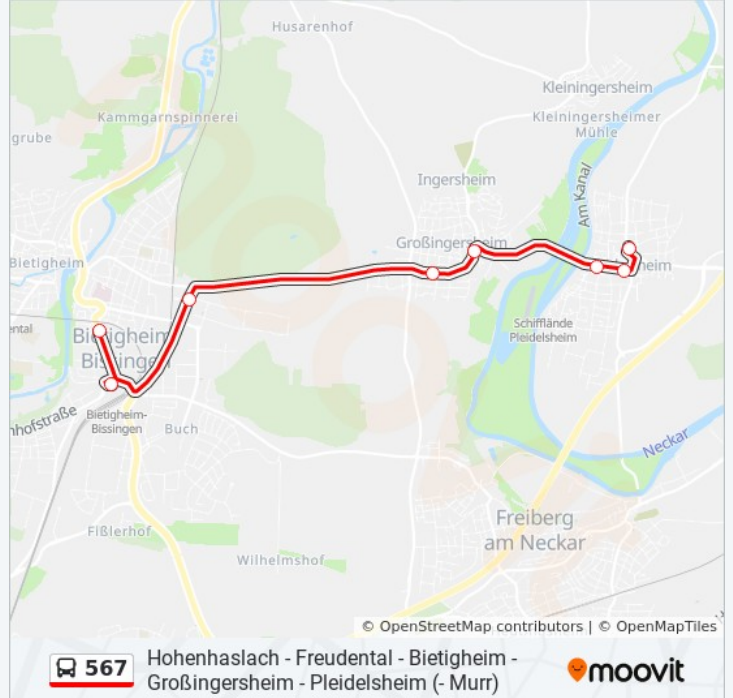

### Buslinie 567 Info

**Richtung:** Bietigheim Zob

**Stationen:** 8

**Fahrdauer:** 18 Min

**Linien Informationen:**

### Richtung: Freudental Post

16 Haltestellen

[LINIENPLAN ANZEIGEN](#)

- Pleidelsch. Wiegeh./Riedb.Str.
- Pleidelsheim Hauptstraße
- Pleidelsheim am Friedhof
- Großingersheim Fischerwörth
- Großingersheim Ortsmitte
- Großingersh. Bietigheimer Str.
- Bietigheim Poststraße
- Bietigheim Industriestraße - Zob
- Bietigheim Dlw
- Bietigheim Auwiesenbrücke
- Bietigheim Löchgauer Str.
- Bietigh. Antonia-Visconti-Str.
- Bietigheim Waldhof
- Löchgau Weißenhof Ost
- Freudental Alleenfeld
- Freudental Post

### Buslinie 567 Info

**Richtung:** Freudental Post

**Stationen:** 16

**Fahrtdauer:** 34 Min

**Linien Informationen:**

## Richtung: Hohenhaslach Steige

20 Haltestellen

[LINIENPLAN ANZEIGEN](#)

Pleidelsh. Wiegeh./Riedb.Str.  
 Pleidelsheim Hauptstraße  
 Pleidelsheim am Friedhof  
 Großingersheim Ortsmitte  
 Großingersh. Bietigheimer Str.  
 Bietigheim Poststraße  
 Bietigheim Industriestraße - Zob  
 Bietigheim Dlw  
 Bietigheim Auwiesenbrücke  
 Bietigheim Löchgauer Str.  
 Bietigh. Antonia-Visconti-Str.  
 Bietigheim Waldhof  
 Löchgau Weißenhof Ost  
 Freudental Alleenfeld  
 Freudental Post  
 Cleebr.Wildparadies Tripsdrill  
 Cleeb. Tripsdrill Erlebnispark  
 Freudental Gewerbegebiet