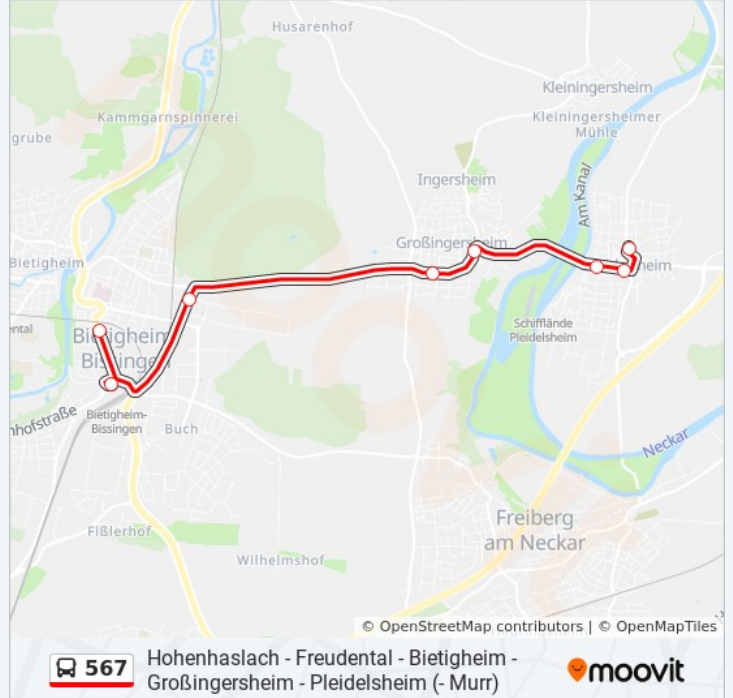

**Buslinie 567 Info****Richtung:** Bietigheim Dlw**Stationen:** 9**Fahrdauer:** 21 Min**Linien Informationen:**

## Richtung: Bietigheim Zob

14 Haltestellen

[LINIENPLAN ANZEIGEN](#)

- Hohenhaslach Steige
- Hohenhaslach Staffell
- Freudental Gewerbegebiet
- Freudental Post
- Freudental Alleenfeld
- Löchgau Weißenhof Ost
- Bietigheim Waldhof
- Bietigh. Antonia-Visconti-Str.
- Bietigheim Löchgauer Str.
- Bietigheim Karl-Mai-Allee
- Bietigheim Enzbrücke
- Bietigheim Auwiesenbrücke
- Bietigheim DlW
- Bietigheim Zob

## Buslinie 567 Info

**Richtung:** Bietigheim Zob

**Stationen:** 14

**Fahrdauer:** 22 Min

**Linien Informationen:**

### Richtung: Bietigheim Zob

8 Haltestellen

[LINIENPLAN ANZEIGEN](#)

- Pleidelsh. Wiegeh./Riedb.Str.
- Pleidelsheim Hauptstraße
- Pleidelsheim am Friedhof
- Großingersheim Fischerwörth
- Großingersheim Ortsmitte
- Großingersh. Bietigheimer Str.
- Bietigheim Poststraße
- Bietigheim Industriestraße - Zob