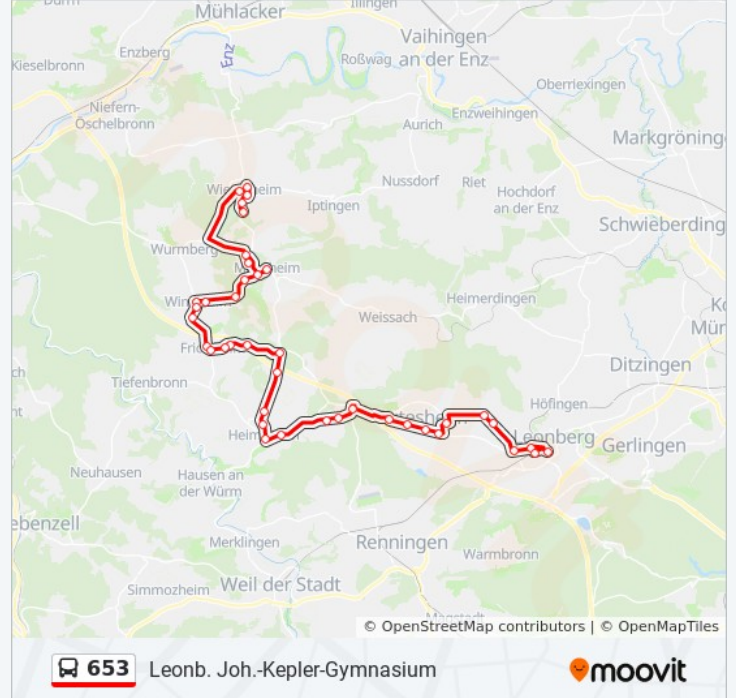

Perouse Hauptstr.

Perouse Wilhelm-Kopp-Straße

Perouse Sportgelände Aischbach

Heimsheim Leonberger Str.

Heimsheim Marktplatz

Heimsheim See

Heimsheim Schafwäsche

Heimsheim Egelsee

Heimsheim Dieb

Friolzheim Geissberg

Friolzheim Industriegebiet

Friolzheim Leonberger Straße

Friolzheim Ortsmitte

Friolzheim Birkenstraße

Wimsheim Gewerbegebiet

Wimsheim Wenntalstraße

Wimsheim Rathaus

Wimsheim Goethestr.

Mönsheim Lerchenhof

Mönsheim Freibad

Mönsheim Wimsheimer Str.

Mönsheim Marktplatz

Buslinie 653 Offline Fahrpläne und Netzkarten stehen auf moovitapp.com zur Verfügung. Verwende den [Moovit App](#), um Live Bus Abfahrten, Zugfahrpläne oder U-Bahn Fahrplanzeiten zu sehen, sowie Schritt für Schritt Wegangaben für alle öffentlichen Verkehrsmittel in Stuttgart zu erhalten.

[Über Moovit](#) • [MaaS Lösungen](#) • [Unterstützte Länder](#) • [Mooviter Community](#)

© 2024 Moovit - Alle Rechte vorbehalten

Siehe Live Ankunftszeiten