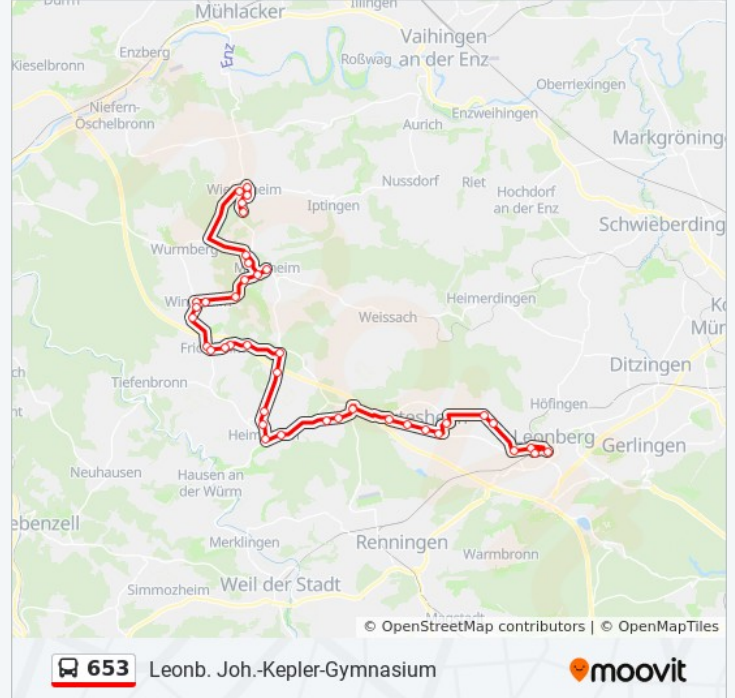

Richtung: Leonb. Joh.-Kepler-Gymnasium

34 Haltestellen

[LINIENPLAN ANZEIGEN](#)

Mönshheim Marktplatz
Mönshheim Wimsheimer Str.
Mönshheim Freibad
Mönshheim Lerchenhof
Wimsheim Goethestr.
Wimsheim Rathaus
Wimsheim Wenntalstraße
Wimsheim Gewerbegebiet
Friolzheim Wimsheimer Straße
Friolzheim Ortsmitte
Friolzheim Leonberger Straße
Friolzheim Industriegebiet
Friolzheim Geissberg
Heimsheim Dieb
Heimsheim Vollzugsanstalt
Heimsheim Schafwäsche
Heimsheim See
Heimsheim Marktplatz
Heimsheim Leonberger Str.
Perouse Sportgelände Aischbach
Perouse Wilhelm-Kopp-Straße

Buslinie 653 Info

Richtung: Leonb. Joh.-Kepler-Gymnasium

Stationen: 34

Fahrtdauer: 43 Min

Linien Informationen:

Perouse Hauptstr.

Rutesheim Gewerbegebiet Steige

Rutesheim Drescherstr.

Rutesheim Widdumhof

Rutesheim Rathaus

Rutesheim Dieselstr.

Rutesheim Siemensstraße

Gebersheim Rathaus

Gebersheim Carl-Zeiss-Str.

Leonberg Gartenstadt

Leonberg Krankenhaus

Leonberg Bf

Leonb. Joh.-Kepler-Gymnasium

Richtung: Mönshaus Markt

38 Haltestellen

[LINIENPLAN ANZEIGEN](#)

Leonb. Joh.-Kepler-Gymnasium

Leonberg Belforter Platz

Leonb. A.-Schweitzer-Gymnasium