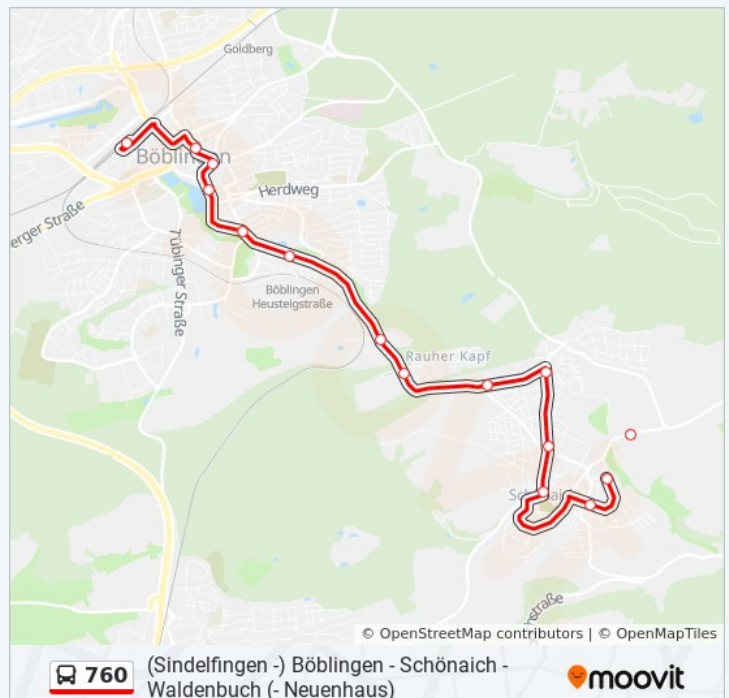

**Buslinie 760 Info**

**Richtung:** Waldenbuch Schloss

**Stationen:** 26

**Fahrtdauer:** 36 Min

**Linien Informationen:**

Waldenbuch Hallenbad

Waldenbuch Liebenau

Waldenbuch Altstadt