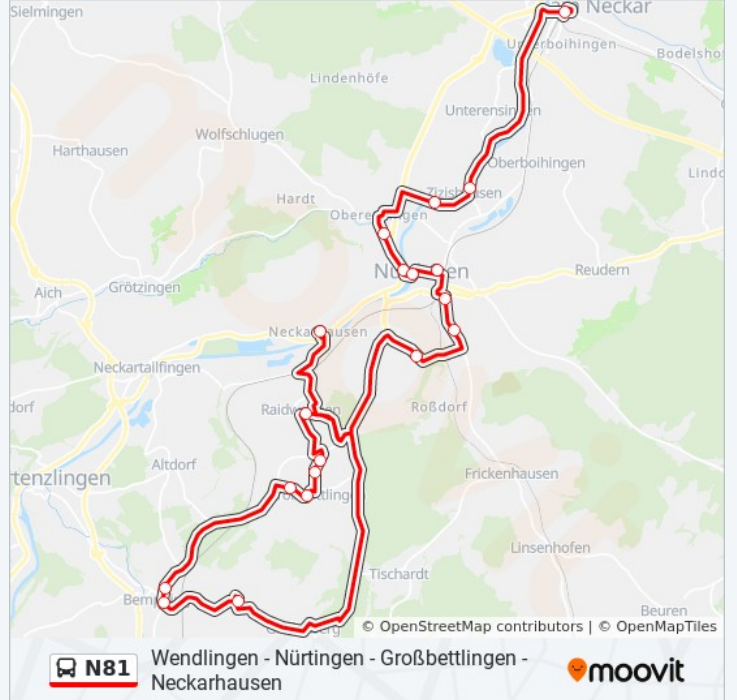

Buslinie N81 Offline Fahrpläne und Netzkarten stehen auf moovitapp.com zur Verfügung. Verwende den [Moovit App](#), um Live Bus Abfahrten, Zugfahrpläne oder U-Bahn Fahrplanzeiten zu sehen, sowie Schritt für Schritt Wegangaben für alle öffentlichen Verkehrsmittel in Stuttgart zu erhalten.

[Über Moovit](#) • [MaaS Lösungen](#) • [Unterstützte Länder](#) • [Mooviter Community](#)

© 2024 Moovit - Alle Rechte vorbehalten

Siehe Live Ankunftszeiten