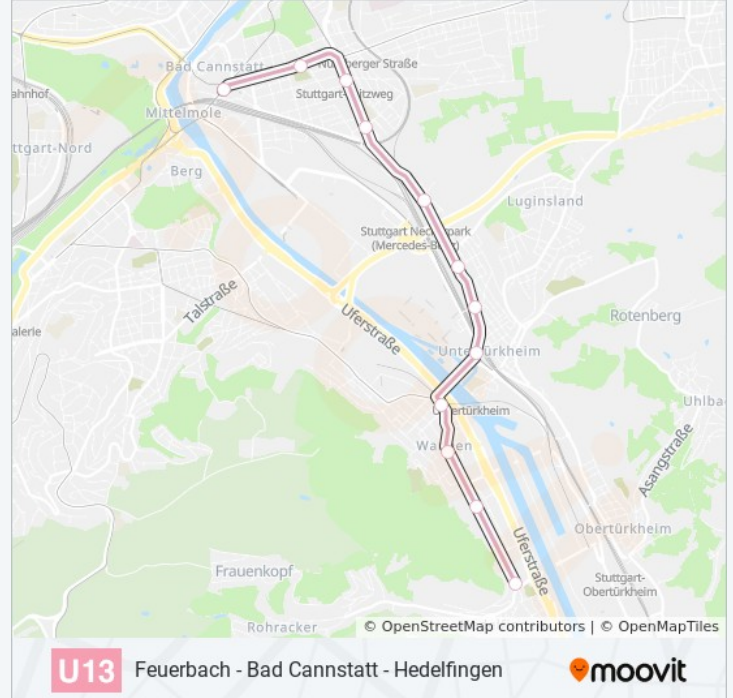

Glockenstraße

Rosensteinbrücke

Wilhelma

Mercedesstraße

Bad Cannstatt Wilhelmsplatz

Uff-Kirchhof

Ebitzweg

Kienbachstraße

U-Bahnlinie U13 Info

Richtung: Hedelfingen

Stationen: 25

Fahrdauer: 38 Min

Linien Informationen:

Eszet

Schlotterbeckstraße

Untertürkheim Bf

Wasenstraße

Wangen Marktplatz

Hedelfinger Straße

Hedelfingen

Richtung: Löwentor

8 Haltestellen

[LINIENPLAN ANZEIGEN](#)

Feuerbach Pfostenwäldle

Fahrdauer: 9 Min

Linien Informationen:

Richtung: Mercedesstraße

13 Haltestellen

[LINIENPLAN ANZEIGEN](#)

- Feuerbach Pfostenwäldle
- Sportpark Feuerbach
- Föhrich
- Wilhelm-Geiger-Platz
- Feuerbach Bf
- Maybachstraße
- Pragsattel
- Löwentor
- Rosensteinpark
- Glockenstraße
- Rosensteinbrücke
- Wilhelma
- Mercedesstraße