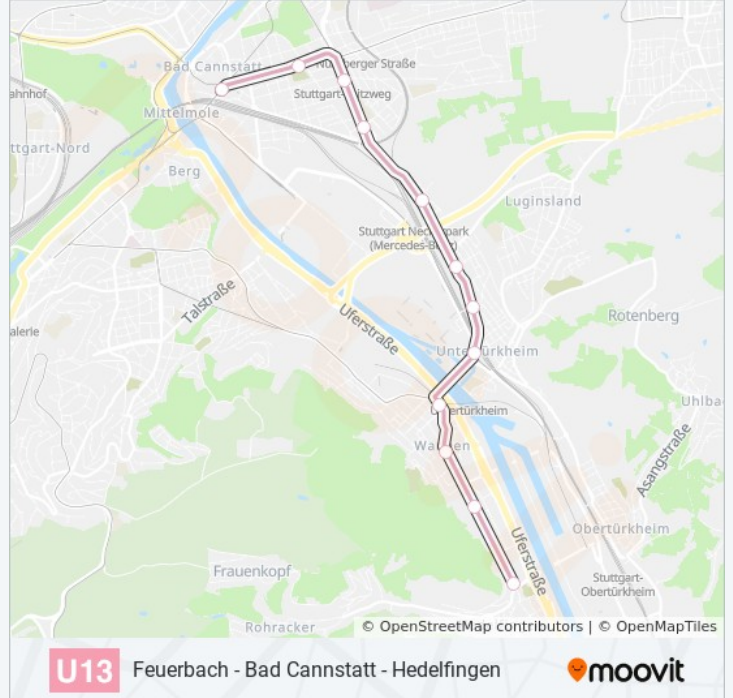

U13

Feuerbach - Bad Cannstatt - Hedelfingen

Hol Dir Die App

Die U-Bahnlinie U13 (Feuerbach - Bad Cannstatt - Hedelfingen) hat 6 Routen

(1) Bad Cannstatt Wilhelmsplatz: 00:22 - 00:52(2) Feuerbach Pfostenwäldle: 00:11 - 23:56(3) Hedelfingen: 00:13 - 23:58(4) Löwentor: 20:33(5) Mercedesstraße: 00:27 - 00:57(6) Wilhelma: 20:28 - 20:49

Verwende Moovit, um die nächste Station der U-Bahnlinie U13 zu finden und um zu erfahren wann die nächste U-Bahnlinie U13 kommt.

Richtung: Bad Cannstatt Wilhelmsplatz

12 Haltestellen

[LINIENPLAN ANZEIGEN](#)

Hedelfingen
Hedelfinger Straße
Wangen Marktplatz
Wasenstraße
Untertürkheim Bf
Schlotterbeckstraße
Eszet
Blick
Kienbachstraße
Ebitzweg
Uff-Kirchhof
Bad Cannstatt Wilhelmsplatz

U-Bahnlinie U13 FahrpläneAbfahrzeiten in Richtung Bad Cannstatt
Wilhelmsplatz

Richtung: Feuerbach Pfostenwäldle

25 Haltestellen

[LINIENPLAN ANZEIGEN](#)

- Hedelfingen
- Hedelfinger Straße
- Wangen Marktplatz
- Wasenstraße
- Untertürkheim Bf
- Schlotterbeckstraße
- Eszet
- Blick
- Kienbachstraße
- Ebitzweg
- Uff-Kirchhof
- Bad Cannstatt Wilhelmsplatz
- Mercedesstraße
- Wilhelma
- Rosensteinbrücke
- Glockenstraße
- Rosensteinpark
- Löwentor