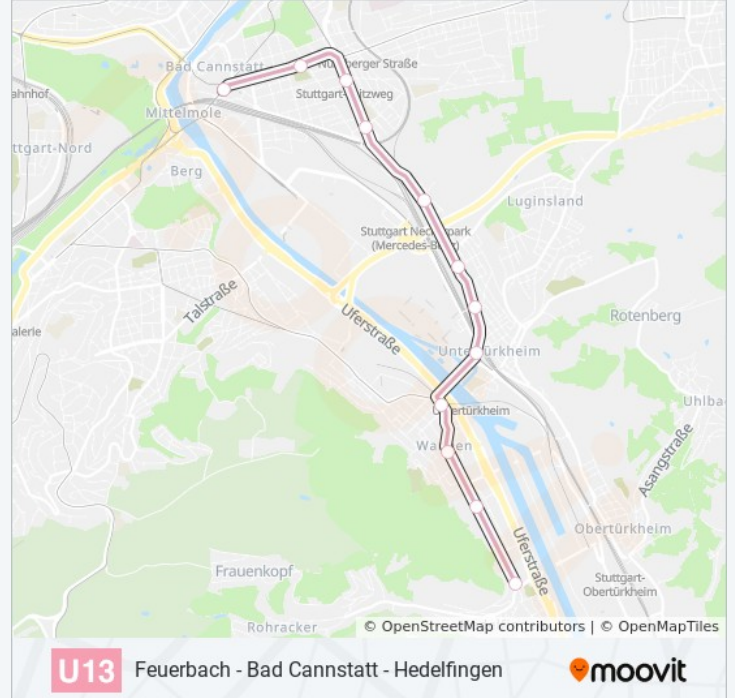

Verwende Moovit, um die nächste Station der U-Bahnlinie U13 zu finden und um zu erfahren wann die nächste U-Bahnlinie U13 kommt.

Richtung: Bad Cannstatt Wilhelmsplatz

12 Haltestellen

[LINIENPLAN ANZEIGEN](#)

Richtung: Feuerbach Pfostenwäldle

25 Haltestellen

[LINIENPLAN ANZEIGEN](#)

- Hedelfingen
- Hedelfinger Straße
- Wangen Marktplatz
- Wasenstraße
- Untertürkheim Bf
- Schlotterbeckstraße
- Eszet
- Blick
- Kienbachstraße
- Ebitzweg
- Uff-Kirchhof
- Bad Cannstatt Wilhelmsplatz
- Mercedesstraße
- Wilhelma
- Rosensteinbrücke
- Glockenstraße
- Rosensteinpark
- Löwentor

U-Bahnlinie U13 Info

Richtung: Feuerbach Pfostenwäldle

Stationen: 25

Fahrdauer: 37 Min

Linien Informationen:

Pragsattel

Maybachstraße

Feuerbach Bf

Wilhelm-Geiger-Platz

Föhrich

Sportpark Feuerbach

Feuerbach Pfostenwäldle

Richtung: Hedelfingen

25 Haltestellen

[LINIENPLAN ANZEIGEN](#)

Feuerbach Pfostenwäldle