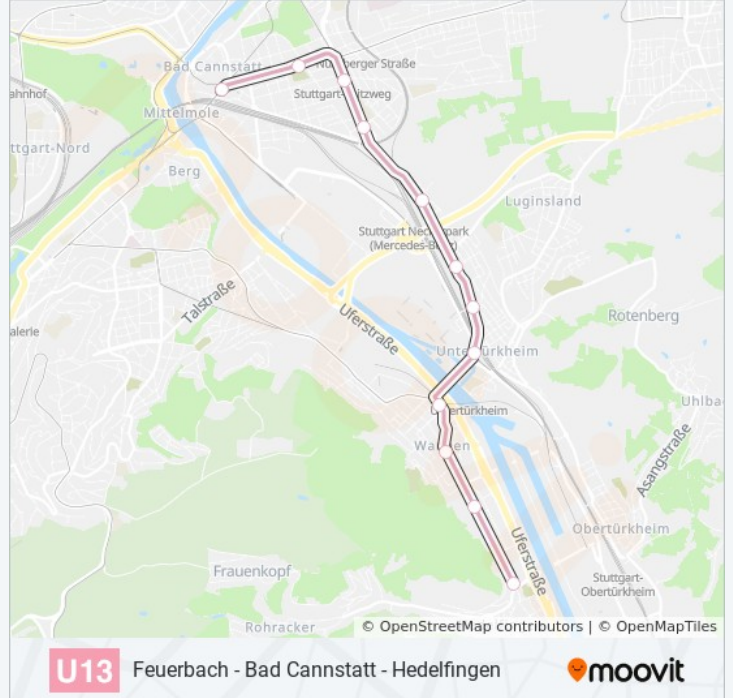

Sportpark Feuerbach

Föhrich

Wilhelm-Geiger-Platz

Feuerbach Bf

Maybachstraße

Pragsattel

Löwentor

U-Bahnlinie U13 Fahrpläne

Abfahrzeiten in Richtung Löwentor

Montag	18:03 - 18:36
Dienstag	20:33
Mittwoch	20:33
Donnerstag	20:33
Freitag	18:03 - 18:36
Samstag	20:33
Sonntag	18:03 - 18:36

U-Bahnlinie U13 Info

Richtung: Löwentor

Stationen: 8

Fahrdauer: 9 Min

Linien Informationen:

Richtung: Mercedesstraße

13 Haltestellen

[LINIENPLAN ANZEIGEN](#)

- Feuerbach Pfostenwäldle
- Sportpark Feuerbach
- Föhrich
- Wilhelm-Geiger-Platz
- Feuerbach Bf
- Maybachstraße
- Pragsattel
- Löwentor
- Rosensteinpark
- Glockenstraße
- Rosensteinbrücke
- Wilhelma
- Mercedesstraße

U-Bahnlinie U13 Info

Richtung: Mercedesstraße

Stationen: 13

Fahrdauer: 17 Min

Linien Informationen:

[U-Bahnlinie U13 Karte](#)

U-Bahnlinie U13 Fahrpläne

Abfahrzeiten in Richtung Wilhelma