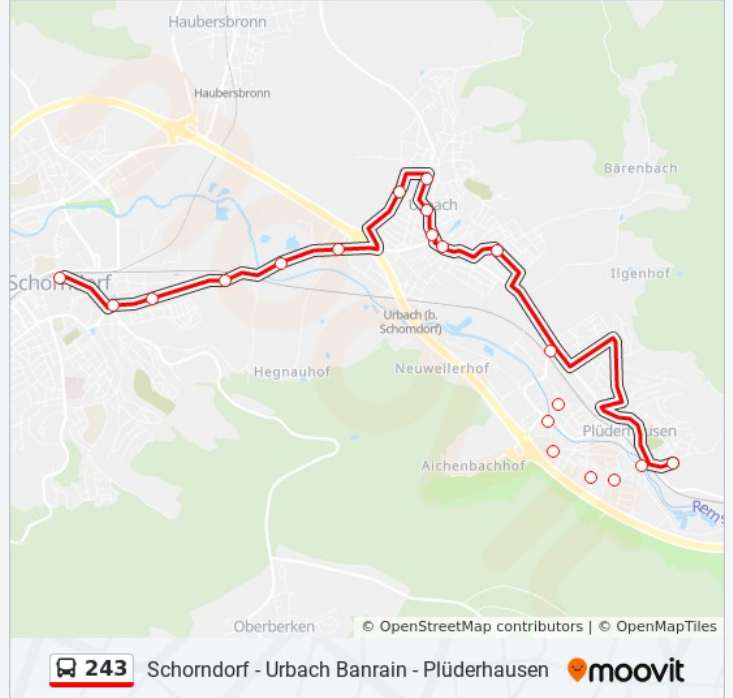

Buslinie 243 Offline Fahrpläne und Netzkarten stehen auf moovitapp.com zur Verfügung. Verwende den [Moovit App](#), um Live Bus Abfahrten, Zugfahrpläne oder U-Bahn Fahrplanzeiten zu sehen, sowie Schritt für Schritt Wegangaben für alle öffentlichen Verkehrsmittel in Stuttgart zu erhalten.

[Über Moovit](#) • [MaaS Lösungen](#) • [Unterstützte Länder](#) • [Mooviter Community](#)

© 2024 Moovit - Alle Rechte vorbehalten

Siehe Live Ankunftszeiten