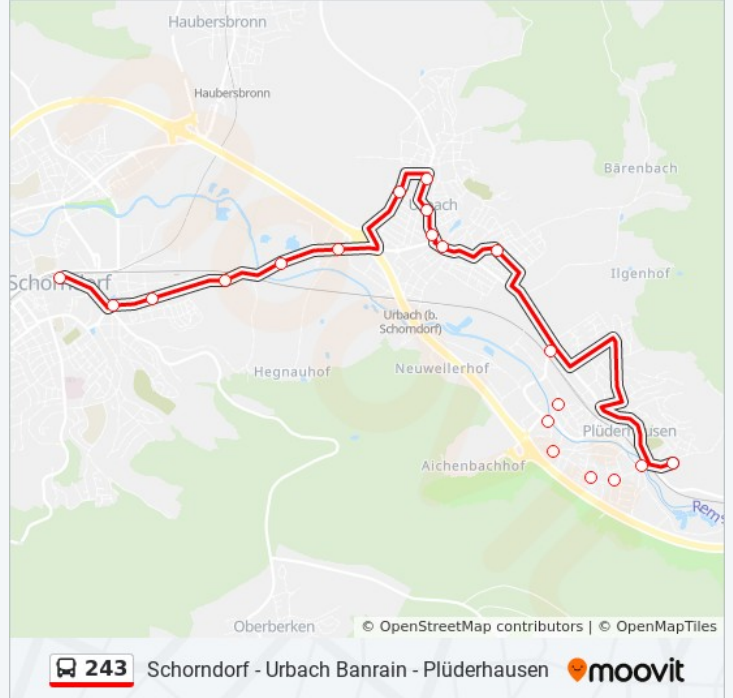

243

Schorndorf - Urbach - Plüderhausen

Hol Dir Die App

Die Buslinie 243 (Schorndorf - Urbach - Plüderhausen) hat 3 Routen

(1) Plüderh. hohbergschule: 00:18 - 23:18(2) Schorndorf Bf: 04:53 - 23:45(3) Urbach Wasenstraße: 05:18

Verwende Moovit, um die nächste Station der Buslinie 243 zu finden und um zu erfahren wann die nächste Buslinie 243 kommt.

Richtung: Plüderh. Hohbergschule

20 Haltestellen

[LINIENPLAN ANZEIGEN](#)

Schorndorf Bahnhof
Schornd. Reinhold-Maier-Platz
Schorndorf Hohenstauferstr.
Schorndorf Kleingärten
Urbach Benzstraße
Urbach Wasenstraße
Urbach Wittumhalle
Urbach Feuerwehr
Urbach Hölderlinweg
Urbach Kapffstr.
Urbach Hauptstraße
Urbach Friedenskirche
Plüd. Birkenallee(Bahnunterf.)
Plüderh. Ahornstraße
Plüderh. Gänswasen
Plüderh. Schwalbenweg
Plüderh. Wasserbergweg
Plüderhausen Margaretenstr.
Plüderh. Adlerbrücke
Plüderh. Hohbergschule

Buslinie 243 Fahrpläne

Abfahrzeiten in Richtung Plüderh. hohbergschule

Montag	00:18 - 23:18
Dienstag	00:18 - 23:18
Mittwoch	00:18 - 23:18
Donnerstag	00:18 - 23:18
Freitag	00:18 - 23:18
Samstag	00:18 - 23:18
Sonntag	00:18 - 22:18

Buslinie 243 Info**Richtung:** Plüderh. Hohbergschule**Stationen:** 20**Fahrdauer:** 23 Min**Linien Informationen:**

Richtung: Schorndorf Bf

19 Haltestellen

[LINIENPLAN ANZEIGEN](#)

Plüderh. Hohbergschule
 Plüderh. Adlerbrücke
 Plüderhausen Margaretenstr.
 Plüderh. Wasserbergweg
 Plüderh. Schwalbenweg
 Plüderh. Gänswasen
 Plüderh. Ahornstraße
 Plüd. Birkenallee(Bahnunterf.)
 Urbach Friedenskirche
 Urbach Hauptstraße
 Urbach Kapffstr.
 Urbach Hölderlinweg
 Urbach Feuerwehr
 Urbach Wittumhalle
 Urbach Wasenstraße
 Schorndorf Kleingärten
 Schorndorf Hohenstaufenstr.
 Schornd. Reinhold-Maier-Platz