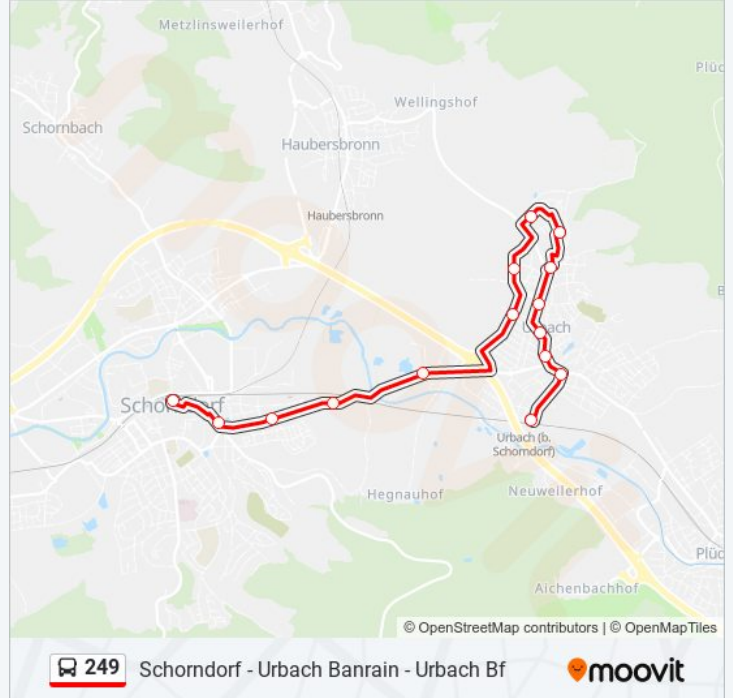

**Richtung: Schorndorf Bf**

15 Haltestellen

[LINIENPLAN ANZEIGEN](#)

Urbach Bahnhof

Urbach K.-Hornschuch-Str.

Urbach Kapffstr.

Urbach Hölderlinweg

Urbach Feuerwehr

Schornd. Reinhold-Maier-Platz

Schorndorf Bahnhof

**Buslinie 249 Fahrpläne**

Abfahrzeiten in Richtung Schorndorf Bf

Montag	05:21 - 21:21
Dienstag	05:21 - 21:21
Mittwoch	05:21 - 21:21
Donnerstag	05:21 - 21:21
Freitag	05:21 - 23:21
Samstag	06:21 - 23:21
Sonntag	08:21 - 21:21

**Buslinie 249 Info****Richtung:** Schorndorf Bf**Stationen:** 15**Fahrtdauer:** 19 Min**Linien Informationen:**