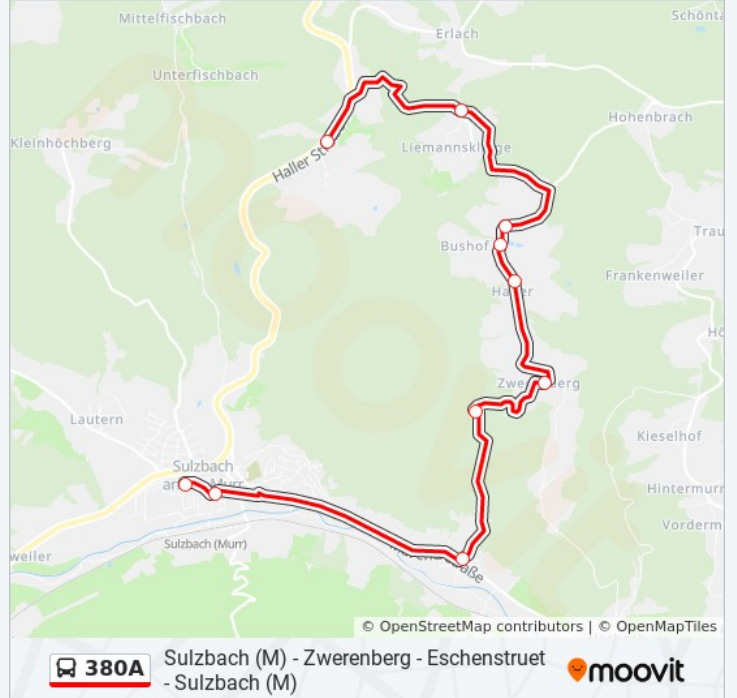

Buslinie 380A Fahrpläne

Abfahrzeiten in Richtung Sulzb.(m) schloss
Lautereck

| | |
|------------|---------------|
| Montag | 06:30 - 07:40 |
| Dienstag | 06:30 - 07:40 |
| Mittwoch | 06:30 - 07:40 |
| Donnerstag | 06:30 - 07:40 |
| Freitag | 06:30 - 07:40 |
| Samstag | Kein Betrieb |
| Sonntag | Kein Betrieb |

Buslinie 380A Info

Richtung: Sulzb.(M) Schloss Lautereck

Stationen: 10

Fahrdauer: 23 Min

Linien Informationen:

Buslinie 380A Offline Fahrpläne und Netzkarten stehen auf moovitapp.com zur Verfügung. Verwende den [Moovit App](#), um Live Bus Abfahrten, Zugfahrpläne oder U-Bahn Fahrplanzeiten zu sehen, sowie Schritt für Schritt Wegangaben für alle öffentlichen Verkehrsmittel in Stuttgart zu erhalten.