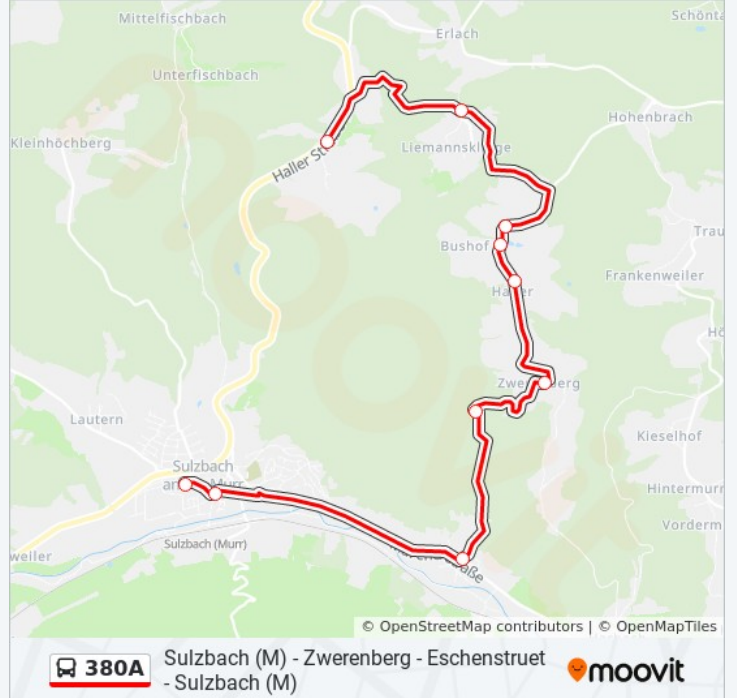

Verwende Moovit, um die nächste Station der Buslinie 380A zu finden und um zu erfahren wann die nächste Buslinie 380A kommt.

Richtung: Berwinkel

10 Haltestellen

[LINIENPLAN ANZEIGEN](#)

Sulzb.(M) Schloss Lautereck

Sulzbach (M) Marktplatz

Sulzb.(M) Bartenbach

Sulzb.(M) Haselbachmühle Abzw.

Zwerenberg

Hager

Bushof Abzweig

Eschenstruet

Liemannsklinge Abzw.

Buslinie 380A Info**Richtung:** Berwinkel**Stationen:** 10**Fahrdauer:** 22 Min**Linien Informationen:**

Richtung: Sulzb.(M) Schloss Lautereck

10 Haltestellen

[LINIENPLAN ANZEIGEN](#)

Berwinkel

Liemannsklinge Abzw.

Buslinie 380A Info

Richtung: Sulzb.(M) Schloss Lautereck

Stationen: 10

Fahrdauer: 23 Min

Linien Informationen:

Buslinie 380A Offline Fahrpläne und Netzkarten stehen auf moovitapp.com zur Verfügung. Verwende den [Moovit App](#), um Live Bus Abfahrten, Zugfahrpläne oder U-Bahn Fahrplanzeiten zu sehen, sowie Schritt für Schritt Wegangaben für alle öffentlichen Verkehrsmittel in Stuttgart zu erhalten.