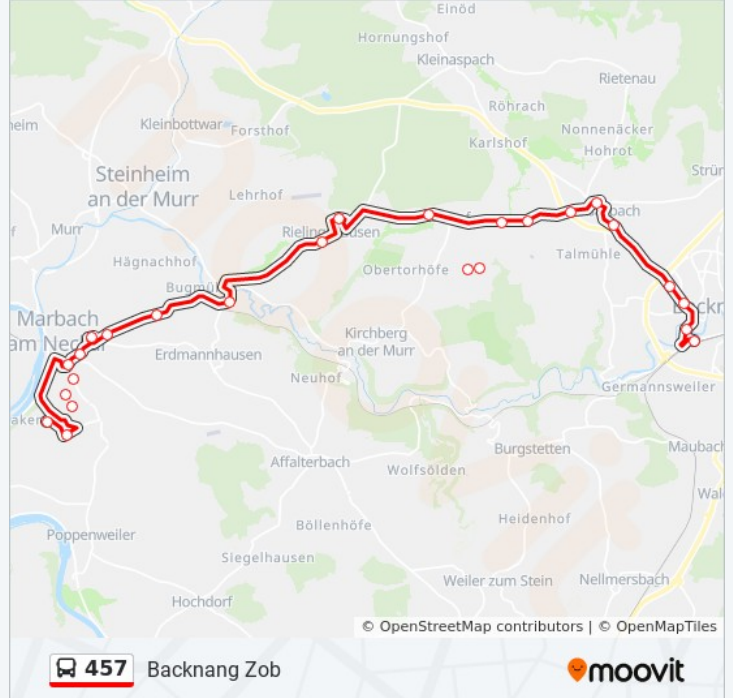

Stationen: 6

Fahrtdauer: 12 Min

Linien Informationen:

Richtung: Marbach (N) Bf

8 Haltestellen

[LINIENPLAN ANZEIGEN](#)

- Marb.(N) Hörnle Hochhaus
- Marb.(N) Hö. Dreibronnenstr.
- Marbach (N) Bad-Berka-Weg
- Marbach (N) Schillerhöhe
- Marbach (N) Hölderlinstraße
- Marbach (N) König-Wilhelm-Pl.
- Marbach (N) Güntterstr.
- Marbach (N) Bf

Buslinie 457 Info

Richtung: Marbach (N) Bf

Stationen: 8

Fahrtdauer: 14 Min

Linien Informationen:

Richtung: Marbach (N) Eichgraben

3 Haltestellen

[LINIENPLAN ANZEIGEN](#)