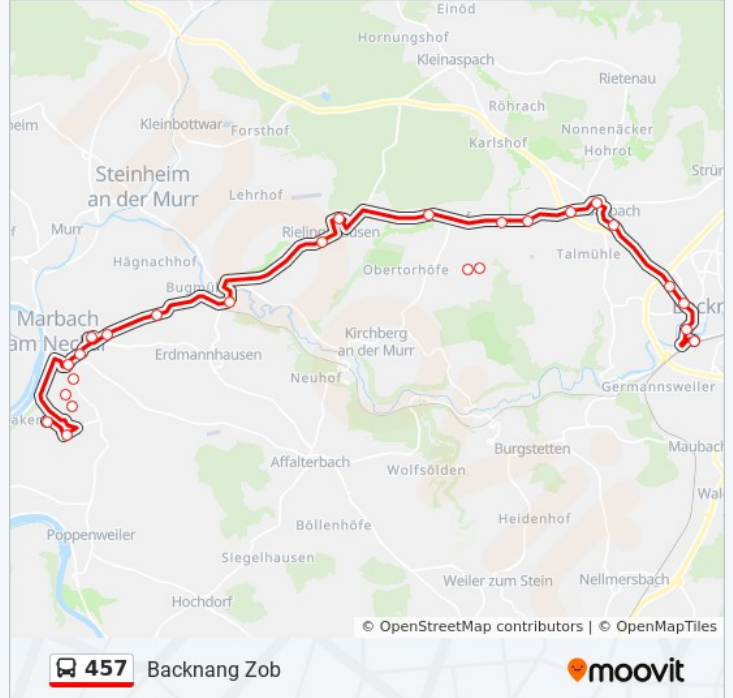

Buslinie 457 Info

Richtung: Backnang Zob

Stationen: 23

Fahrtdauer: 52 Min

Linien Informationen:

Backnang Seminar

Backnang Etwiesenbrücke

Backnang Zob

Richtung: Großaspach Klöpferbach

18 Haltestellen

[LINIENPLAN ANZEIGEN](#)

- Marb.(N) Hörnle Hochhaus
- Marb.(N) Hö. Dreibronnenstr.
- Marbach (N) Bad-Berka-Weg
- Marbach (N) Schillerhöhe
- Marbach (N) Hölderlinstraße
- Marbach (N) König-Wilhelm-Pl.
- Marbach (N) Güntterstr.
- Marbach (N) Bf
- Marb.(N) Rielingshäuser Str.
- Erdmannhausen Huober
- Erdmannh. Schweißbrücke
- Rielingshausen Hauptstraße
- Rielingshausen Egelsee
- Kirchberg (M) Frühmeßhof
- Großaspach Zwingelhausen Abzw.
- Großaspach Fürstenhof
- Großaspach Marbacher Str.
- Großaspach Klöpferbach

Buslinie 457 Fahrpläne

Abfahrzeiten in Richtung Großaspach Klöpferbach

Montag	Kein Betrieb
Dienstag	09:34 - 19:34
Mittwoch	09:34 - 19:34
Donnerstag	09:34 - 19:34
Freitag	Kein Betrieb
Samstag	Kein Betrieb
Sonntag	Kein Betrieb

Buslinie 457 Info

Richtung: Großaspach Klöpferbach

Stationen: 18

Fahrdauer: 39 Min

Linien Informationen:

Richtung: Kleinaspach Sonnenhof

17 Haltestellen

[LINIENPLAN ANZEIGEN](#)