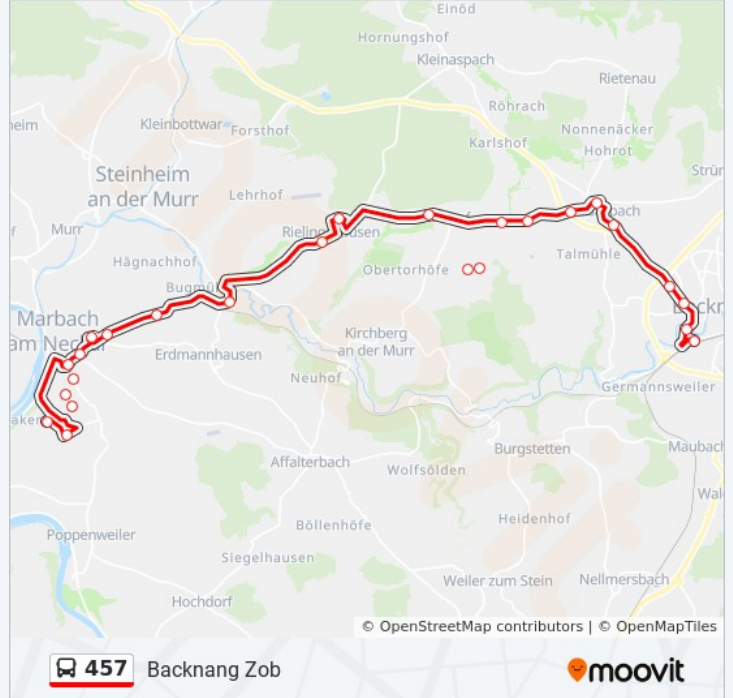

Richtung: Marbach (N) Bf

6 Haltestellen

[LINIENPLAN ANZEIGEN](#)

- Rielingshausen Egelsee
- Rielingshausen Hauptstraße
- Erdmannh. Schweißbrücke
- Erdmannhausen Huober
- Marb.(N) Rielingshäuser Str.
- Marbach (N) Bf

Stationen: 6

Fahrtdauer: 12 Min

Linien Informationen:

Richtung: Marbach (N) Bf

8 Haltestellen

[LINIENPLAN ANZEIGEN](#)

- Marb.(N) Hörnle Hochhaus
- Marb.(N) Hö. Dreibronnenstr.
- Marbach (N) Bad-Berka-Weg
- Marbach (N) Schillerhöhe
- Marbach (N) Hölderlinstraße
- Marbach (N) König-Wilhelm-Pl.
- Marbach (N) Güntterstr.
- Marbach (N) Bf