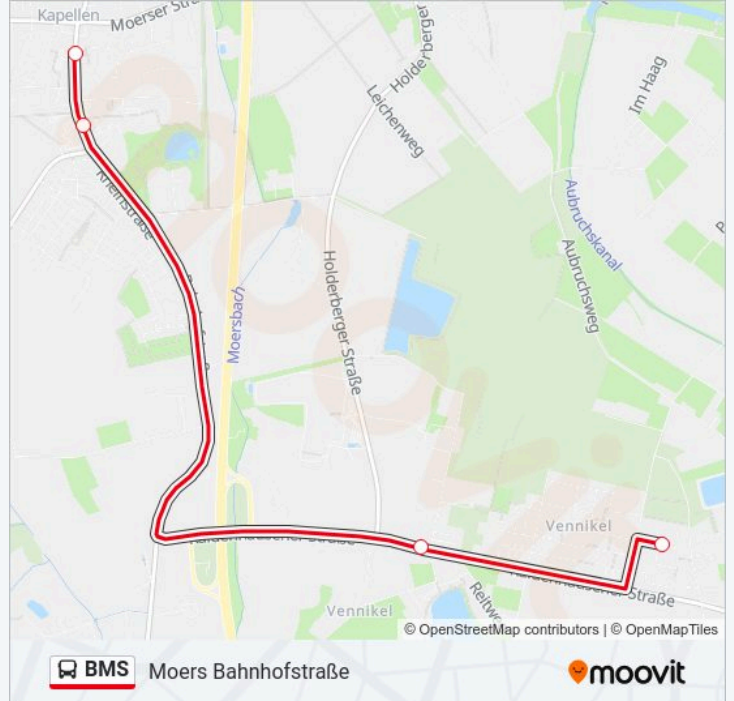

Moers Bahnhofstraße

[Hol Dir Die App](#)

Die Buslinie BMS (Moers Bahnhofstraße) hat 3 Routen

(1) Moers Bahnhofstraße: 17:22 - 17:37(2) Moers Fichtenstraße: 08:06 - 16:43(3) Moers St.-josef-Krankenhaus: 08:18 - 15:42

Verwende Moovit, um die nächste Station der Buslinie BMS zu finden und um zu erfahren wann die nächste Buslinie BMS kommt.

Richtung: Moers Bahnhofstraße

4 Haltestellen

[LINIENPLAN ANZEIGEN](#)

Moers Fichtenstraße

Moers Restaurant Maus

Moers Belia Seniorenstift

Moers Bahnhofstraße

Buslinie BMS Fahrpläne

Abfahrzeiten in Richtung Moers Bahnhofstraße

Sonntag	17:22 - 17:37
Montag	17:22 - 17:37
Dienstag	17:22 - 17:37
Mittwoch	17:22 - 17:37
Donnerstag	17:22 - 17:37
Freitag	17:22 - 17:37
Samstag	17:22 - 17:37

Buslinie BMS Info

Richtung: Moers Bahnhofstraße

Stationen: 4

Fahrtdauer: 5 Min

Linien Informationen:

Richtung: Moers Fichtenstraße

29 Haltestellen

[LINIENPLAN ANZEIGEN](#)