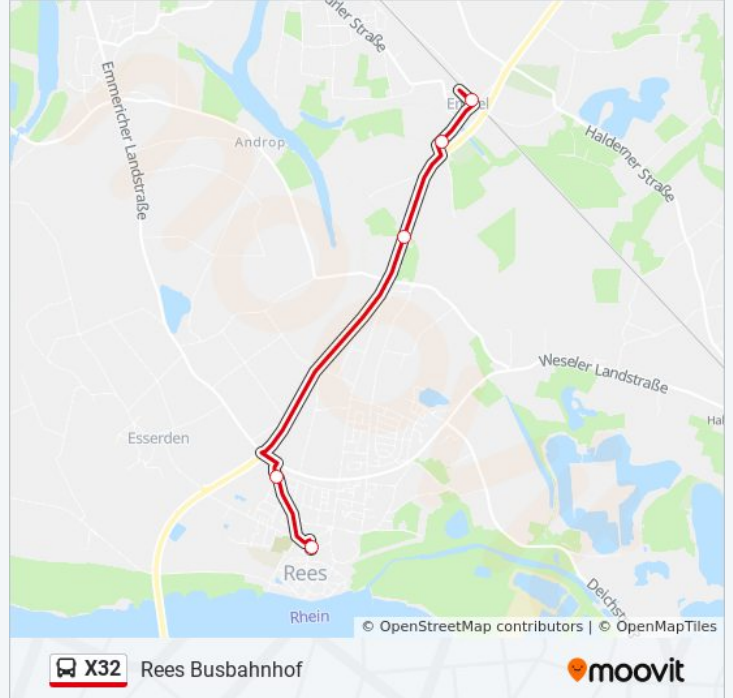

Bedburg-Hau Schloß Moyland

Bedburg-Hau Bienenstr.

Bedburg-Hau Altes Rathaus

Bedburg-Hau Verhoelen

Bedburg-Hau Qualburg

Kleve Königsgarten

Kleve Bahnhof

Richtung: Rees Busbahnhof

5 Haltestellen

[LINIENPLAN ANZEIGEN](#)

Rees Empel Bf

Rees Empel Reeser Straße

Rees Empel Ziegelei

Rees Fühlensteg

Rees, Busbahnhof

Buslinie X32 Fahrpläne

Stationen: 5

Fahrdauer: 8 Min

Linien Informationen:

Richtung: Rees Empel Bf

31 Haltestellen

[LINIENPLAN ANZEIGEN](#)

Kleve Bahnhof

Kleve Königsgarten