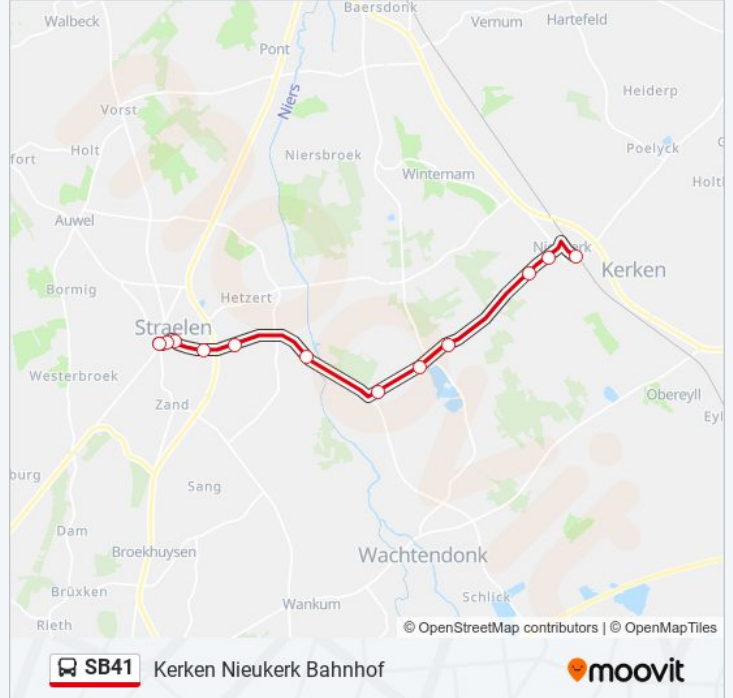

Die Buslinie SB41 (Kerken Nieuwerk Bahnhof) hat 2 Routen

(1) Kerken Nieuwerk Bahnhof: 05:16 - 22:46(2) Straelen Venloer Tor: 05:32 - 23:07

Verwende Moovit, um die nächste Station der Buslinie SB41 zu finden und um zu erfahren wann die nächste Buslinie SB41 kommt.

Richtung: Kerken Nieuwerk Bahnhof

12 Haltestellen

[LINIENPLAN ANZEIGEN](#)

Straelen Venloer Tor
Straelen Südwall
Straelen Rathaus
Straelen An Der Ölmühle
Straelen Boekholt
Straelen Haus Caen
Wachtendonk Jägerhäuschen
Wachtendonk Grunewald
Kerken Nielen
Kerken Rest.Schwarz
Kerken Nieuwerk Harmes
Kerken Nieuwerk Bahnhof

Buslinie SB41 Fahrpläne

Abfahrzeiten in Richtung Kerken Nieuwerk Bahnhof

Montag	05:16 - 22:46
Dienstag	05:16 - 22:46
Mittwoch	05:16 - 22:46
Donnerstag	05:16 - 22:46
Freitag	05:16 - 22:46
Samstag	05:46 - 21:46
Sonntag	09:46 - 19:46

Buslinie SB41 Info

Richtung: Kerken Nieuwerk Bahnhof

Stationen: 12

Fahrtdauer: 13 Min

Linien Informationen:

Richtung: Straelen Venloer Tor

12 Haltestellen

[LINIENPLAN ANZEIGEN](#)