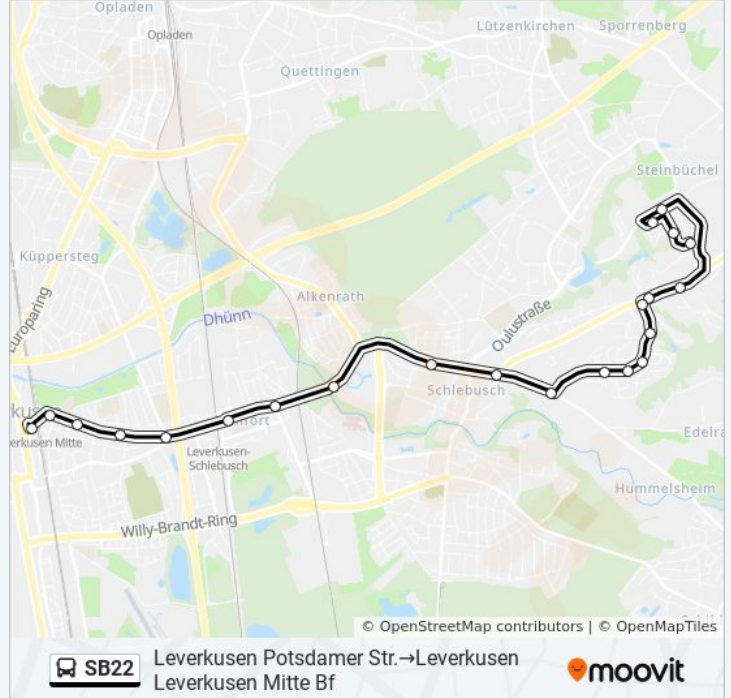

Buslinie SB22 Info

Richtung: Leverkusen Mitte Bf→Leverkusen Wilmersdorfer Str.

Stationen: 20

Fahrdauer: 25 Min

Linien Informationen:

Richtung: Leverkusen Potsdamer Str.→Leverkusen Mitte Bf

21 Haltestellen

[LINIENPLAN ANZEIGEN](#)

Leverkusen Potsdamer Str.

Leverkusen Spreestr.

Leverkusen Halenseestr.

Leverkusen Wilmersdorfer Str.

Leverkusen Höfer Weg

Leverkusen Teltower Str.

Leverkusen Vincent-Van-Gogh-Str.

Leverkusen Otto-Dix-Str.

Buslinie SB22 Info

Richtung: Leverkusen Potsdamer Str.→Leverkusen Mitte Bf

Stationen: 21

Fahrdauer: 24 Min

Linien Informationen:

Leverkusen Haberstr.

Leverkusen Hindenburgstr.

Leverkusen Mitte Bf

Richtung: Leverkusen Wilmersdorfer Str.→Leverkusen Mitte Bf

18 Haltestellen

[LINIENPLAN ANZEIGEN](#)

Leverkusen Wilmersdorfer Str.

Leverkusen Höfer Weg

Leverkusen Teltower Str.

Leverkusen Vincent-Van-Gogh-Str.