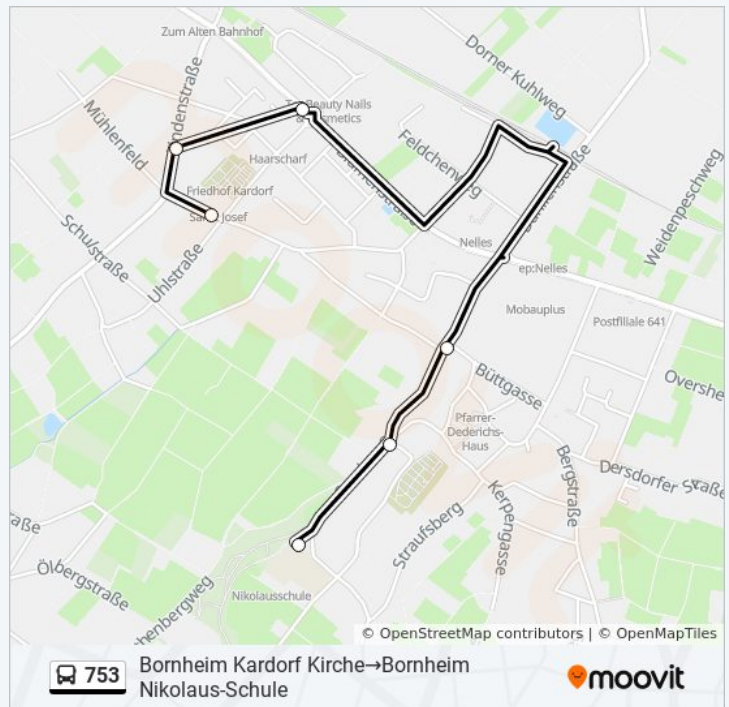

Freitag	08:02
Samstag	Kein Betrieb
Sonntag	Kein Betrieb

Buslinie 753 Info

Richtung: Bornheim Kardorf Kirche→Bornheim Nikolaus-Schule

Stationen: 6

Fahrtdauer: 10 Min

Linien Informationen:

Richtung: Bornheim Merten Schule→Bornheim Verbundschule

10 Haltestellen

[LINIENPLAN ANZEIGEN](#)

Bornheim Merten Schule
 Bornheim Apotheke
 Wesseling Akademie Eichholz
 Wesseling Herseler Str.
 Wesseling Urfeld
 Bornheim Hüttengarten
 Bornheim Widdig Kirche
 Bornheim Zerrespfad