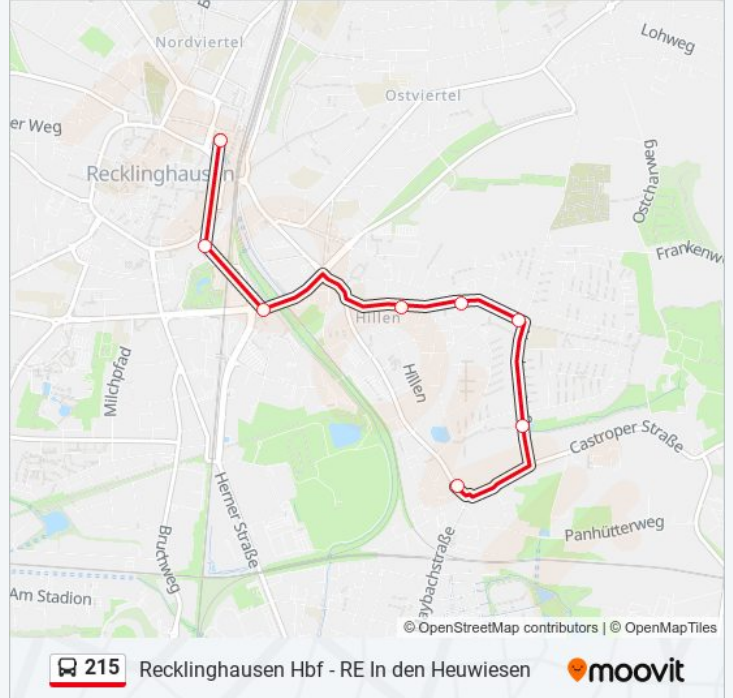

Verwende Moovit, um die nächste Station der Buslinie 215 zu finden und um zu erfahren wann die nächste Buslinie 215 kommt.

Richtung: Re In den Heuwiesen

9 Haltestellen

[LINIENPLAN ANZEIGEN](#)

Recklinghausen Hbf
Re Rathaus/Viehtor
Recklinghausen Kreishaus
Re Neuhillen
Re Föhrstr.
Re Quellberg-Zentrum
Re Helgolandstr.
Re Maybachstr.
Re In den Heuwiesen

Buslinie 215 Info**Richtung:** Re In den Heuwiesen**Stationen:** 9**Fahrtdauer:** 15 Min**Linien Informationen:**

Richtung: Re Maybachstr.

8 Haltestellen

[LINIENPLAN ANZEIGEN](#)

- Recklinghausen Hbf
- Re Rathaus/Viehtor
- Recklinghausen Kreishaus
- Re Neuhillen
- Re Föhrstr.
- Re Quellberg-Zentrum
- Re Helgolandstr.
- Re Maybachstr.

Buslinie 215 Fahrpläne

Abfahrzeiten in Richtung Re Maybachstr.

Montag	20:00
Dienstag	20:00
Mittwoch	20:00
Donnerstag	20:00
Freitag	20:00
Samstag	Kein Betrieb
Sonntag	Kein Betrieb

Buslinie 215 Info

Richtung: Re Maybachstr.

Stationen: 8

Fahrtdauer: 11 Min

Linien Informationen:

Richtung: Recklinghausen Hbf

8 Haltestellen

[LINIENPLAN ANZEIGEN](#)

Re In den Heuwiesen

Re Helgolandstr.