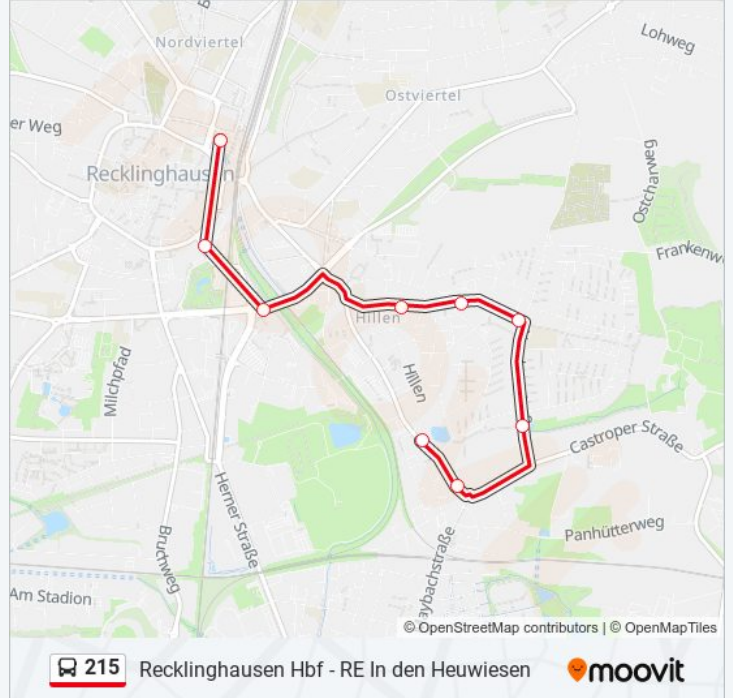

 215

Recklinghausen Hbf - RE In den Heuwiesen

[Hol Dir Die App](#)

Die Buslinie 215 (Recklinghausen Hbf - RE In den Heuwiesen) hat 3 Routen

(1) Re In Den Heuwiesen: 06:30 - 19:30(2) Re Maybachstr.: 20:00(3) Recklinghausen Hbf: 06:45 - 19:45

Verwende Moovit, um die nächste Station der Buslinie 215 zu finden und um zu erfahren wann die nächste Buslinie 215 kommt.

Richtung: Re In den Heuwiesen

9 Haltestellen

[LINIENPLAN ANZEIGEN](#)

Recklinghausen Hbf
Re Rathaus/Viehtor
Recklinghausen Kreishaus
Re Neuhillen
Re Föhrstr.
Re Quellberg-Zentrum
Re Helgolandstr.
Re Maybachstr.
Re In den Heuwiesen

Buslinie 215 Fahrpläne

Abfahrzeiten in Richtung Re In Den Heuwiesen

Montag	06:30 - 19:30
Dienstag	06:30 - 19:30
Mittwoch	06:30 - 19:30
Donnerstag	06:30 - 19:30
Freitag	06:30 - 19:30
Samstag	08:30 - 20:30
Sonntag	10:45 - 20:45

Buslinie 215 Info**Richtung:** Re In den Heuwiesen**Stationen:** 9**Fahrtdauer:** 15 Min**Linien Informationen:**

Richtung: Re Maybachstr.

8 Haltestellen

[LINIENPLAN ANZEIGEN](#)

- Recklinghausen Hbf
- Re Rathaus/Viehtor
- Recklinghausen Kreishaus
- Re Neuhillen
- Re Föhrstr.
- Re Quellberg-Zentrum
- Re Helgolandstr.
- Re Maybachstr.