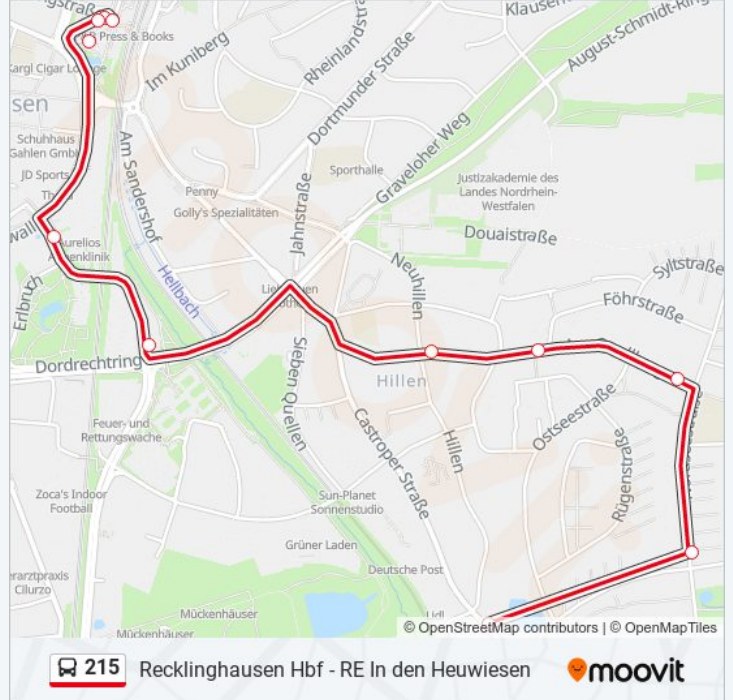

Buslinie 215 Offline Fahrpläne und Netzkarten stehen auf moovitapp.com zur Verfügung. Verwende den [Moovit App](#), um Live Bus Abfahrten, Zugfahrpläne oder U-Bahn Fahrplanzeiten zu sehen, sowie Schritt für Schritt Wegangaben für alle öffentlichen Verkehrsmittel in NRW (Nordrhein-Westfalen) zu erhalten.

[Über Moovit](#) • [MaaS Lösungen](#) • [Unterstützte Länder](#) • [Mooviter Community](#)

© 2024 Moovit - Alle Rechte vorbehalten

Siehe Live Anfahrtszeiten